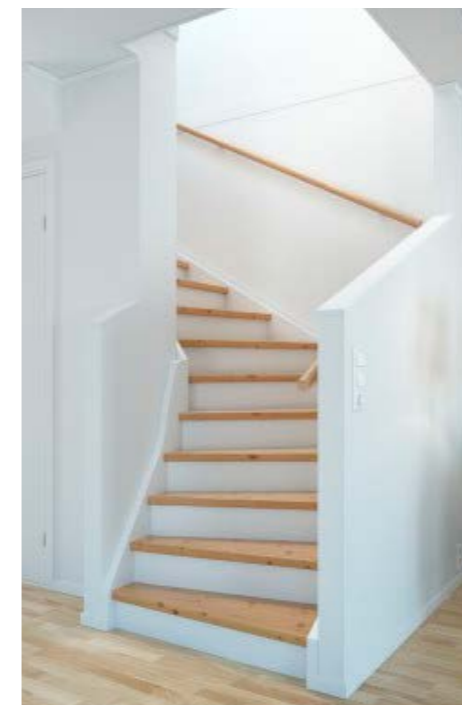

Trappa
Tät furutrappa med vitmålad
sättsteg och vang. Plansteg i eklaserad
och klarlackad furu. Handledare typ
Funk i eklaserad och klarlackad furu.