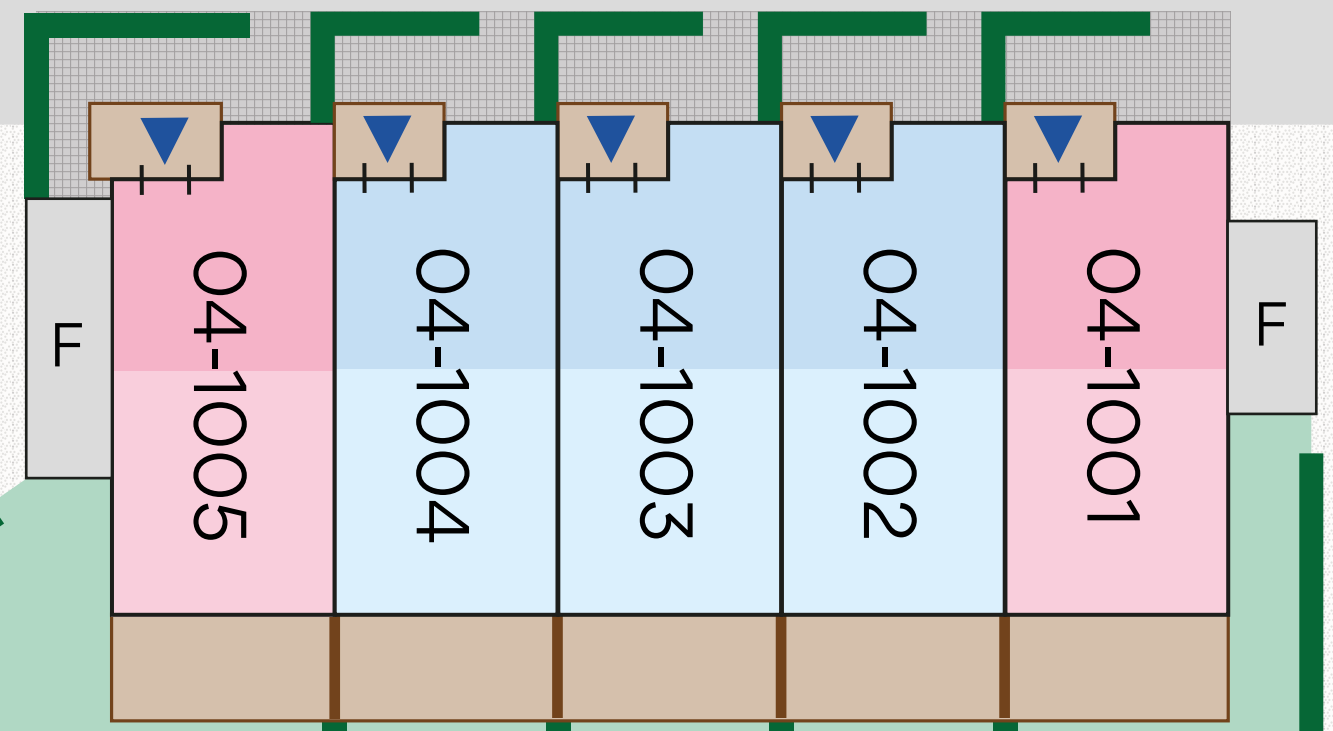

F P P P P P HP P P P P P P P P P HP P P P P P

Björnbärgsgatan

Radhus 107 kvm	P Parkering	Grusyta
Radhus 120 kvm	HP Handikapparkering	Slänt
Radhus 137 kvm	Häck	Plank
01 Husnummer	Gräs	Lek
Entré	Betongmarkplattor	Sport/Lek
F Förråd	Trätrall	Övrig bebyggelse