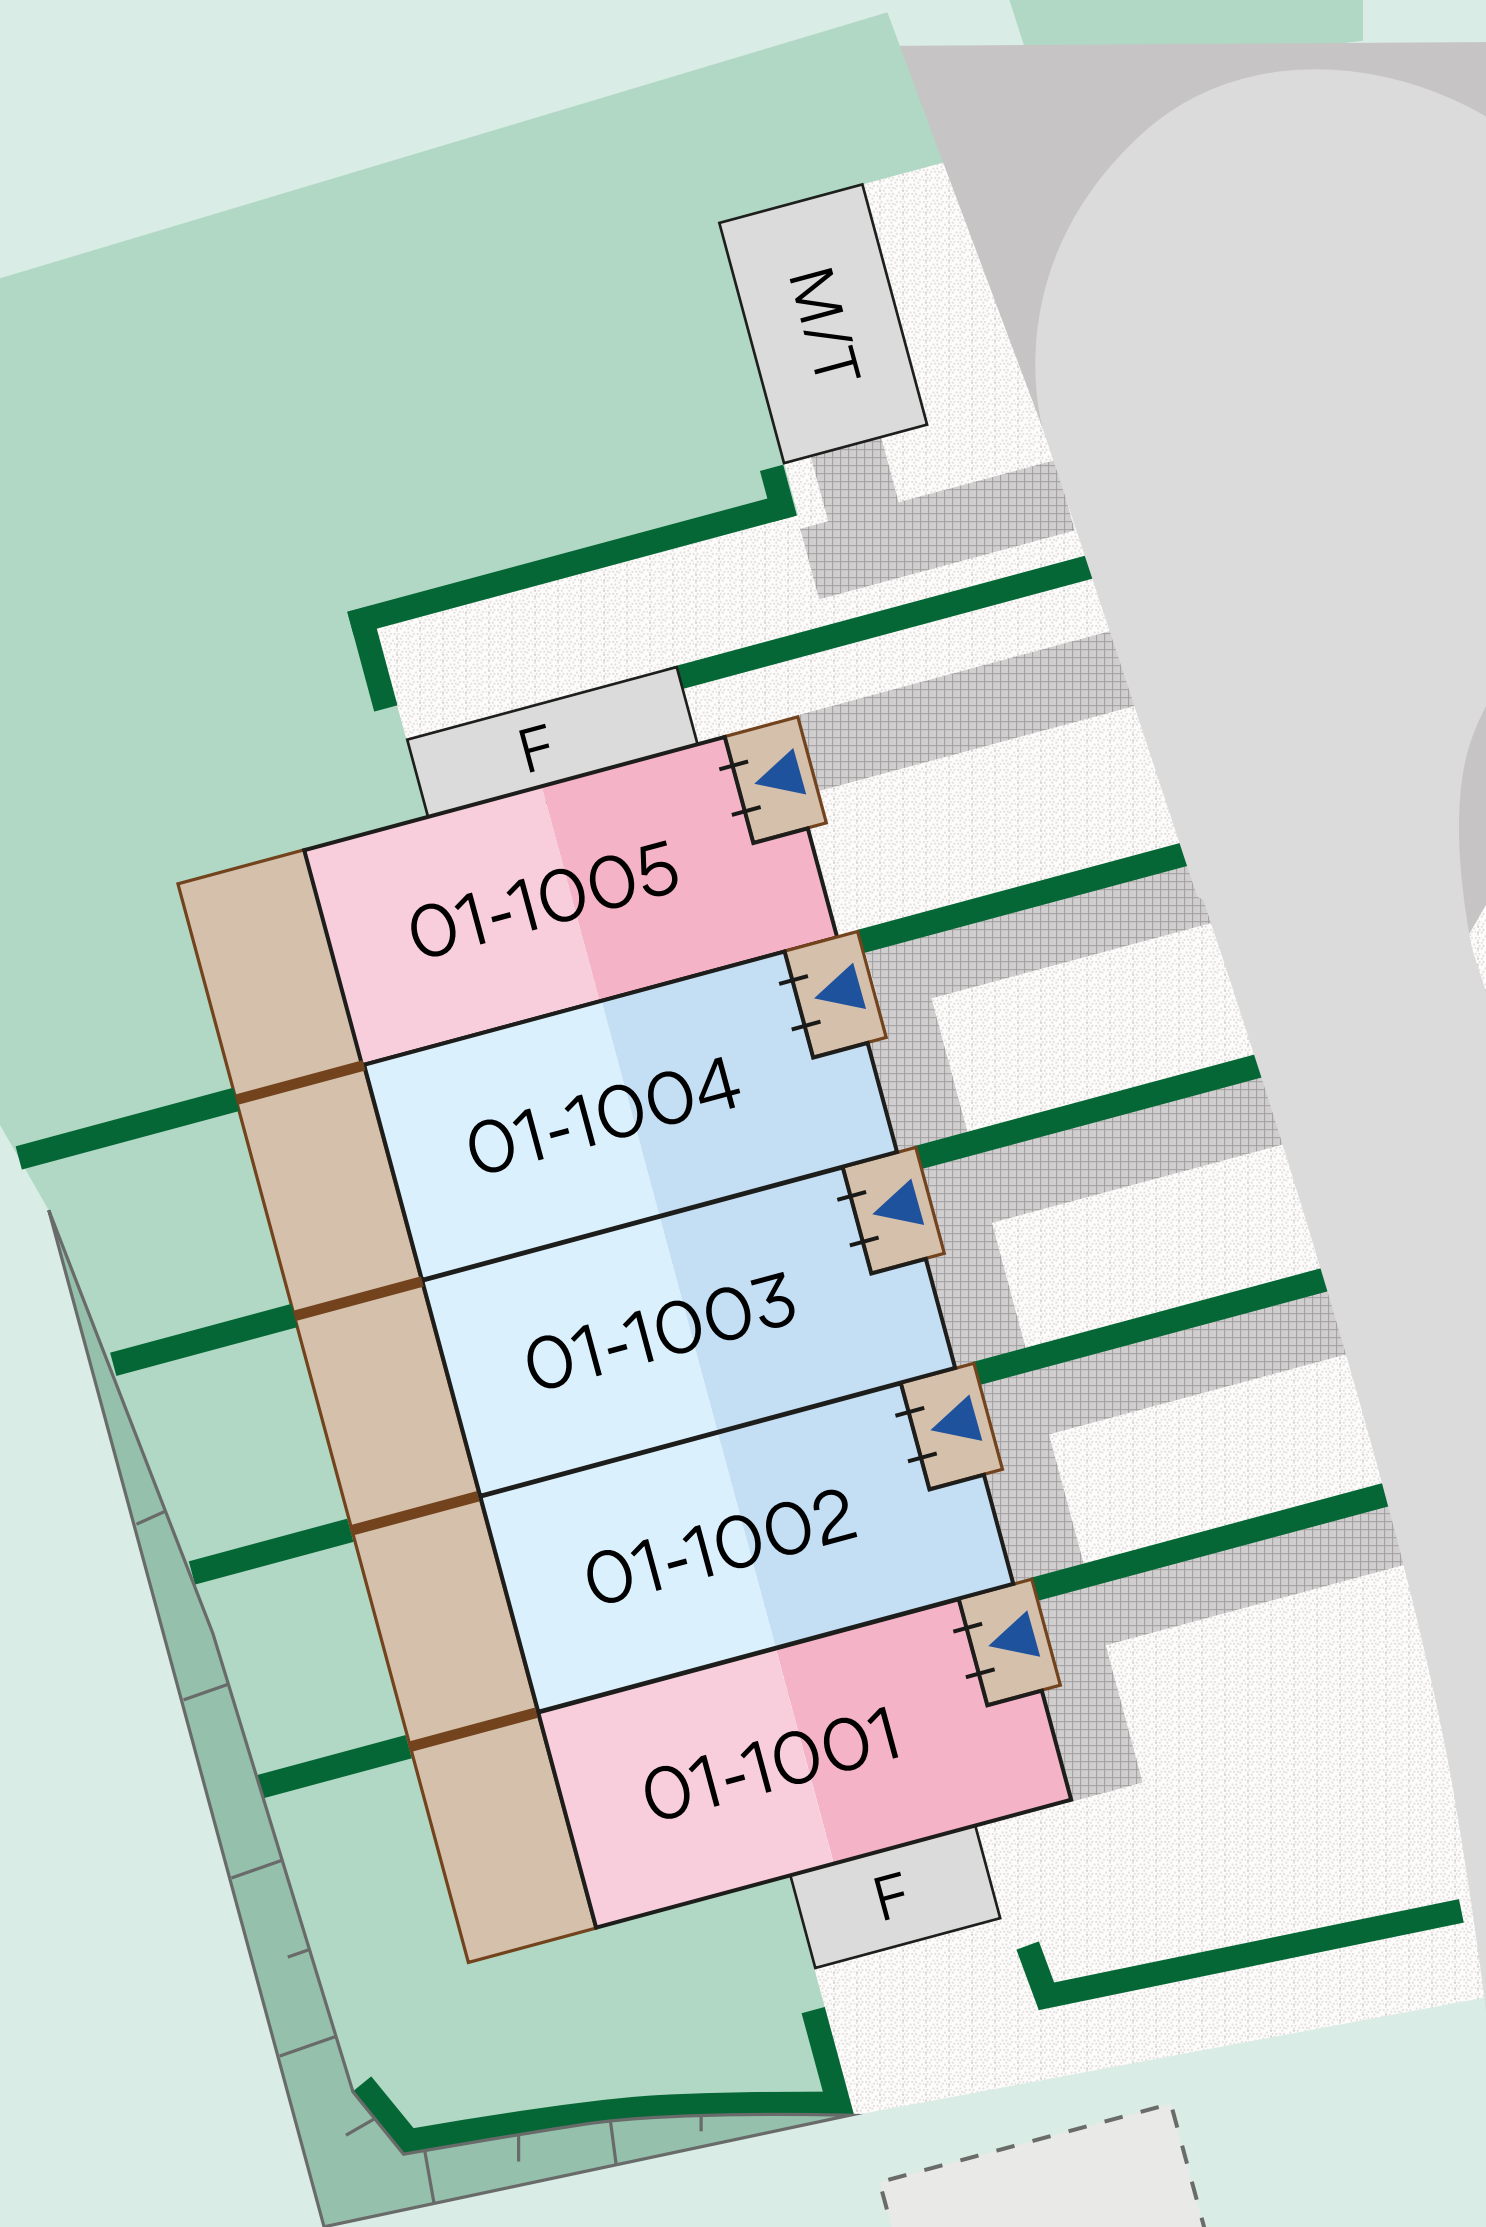

F P P P P P HP P P P P P P P P P HP P P P P P

Björnbärgsgatan

Radhus 107 kvm	P Parkering	Grusyta
Radhus 120 kvm	HP Handikapparkering	Slänt
Radhus 137 kvm	Häck	Plank
01 Husnummer	Gräs	Lek
Entré	Betongmarkplattor	Sport/Lek
F Förråd	Trätrall	Övrig bebyggelse