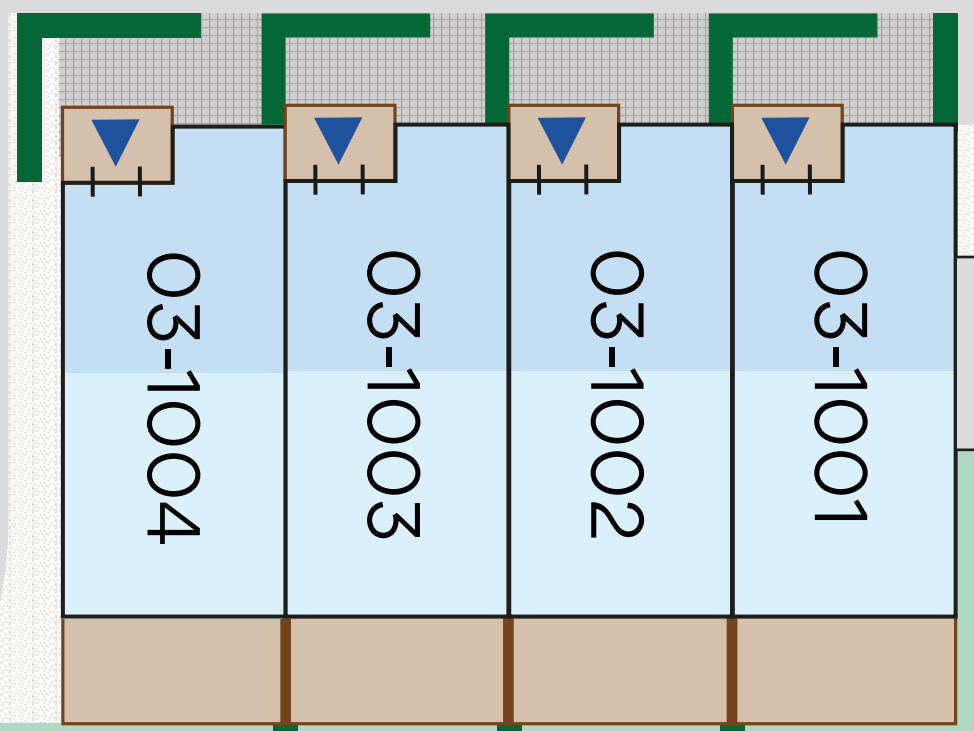

F P P P P P HP P P P P P P P P P HP P P P P P

Björnbärgsgatan

Radhus 107 kvm	P Parkering	Grusyta
Radhus 120 kvm	HP Handikapparkering	Slänt
Radhus 137 kvm	Häck	Plank
01 Husnummer	Gräs	Lek
Entré	Betongmarkplattor	Sport/Lek
F Förråd	Trätrall	Övrig bebyggelse