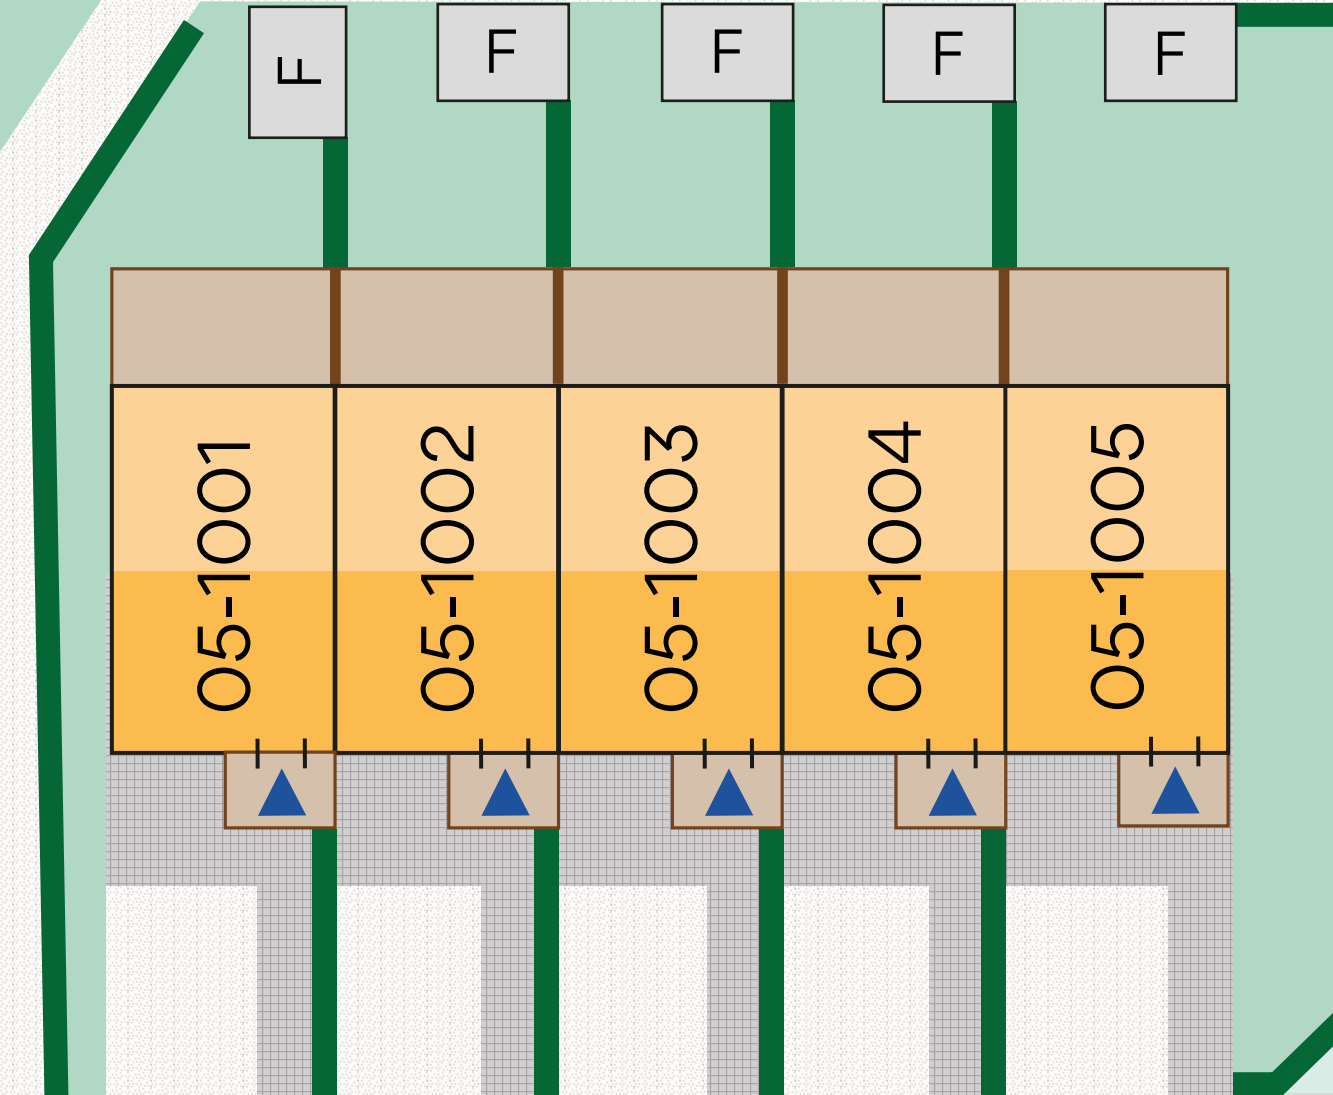

F P P P P P HP P P P P P P P P P HP P P P P P

Björnbärgsgatan

Radhus 107 kvm	P Parkering	Grusyta
Radhus 120 kvm	HP Handikapparkering	Slänt
Radhus 137 kvm	Häck	Plank
01 Husnummer	Gräs	Lek
Entré	Betongmarkplattor	Sport/Lek
F Förråd	Trätrall	Övrig bebyggelse