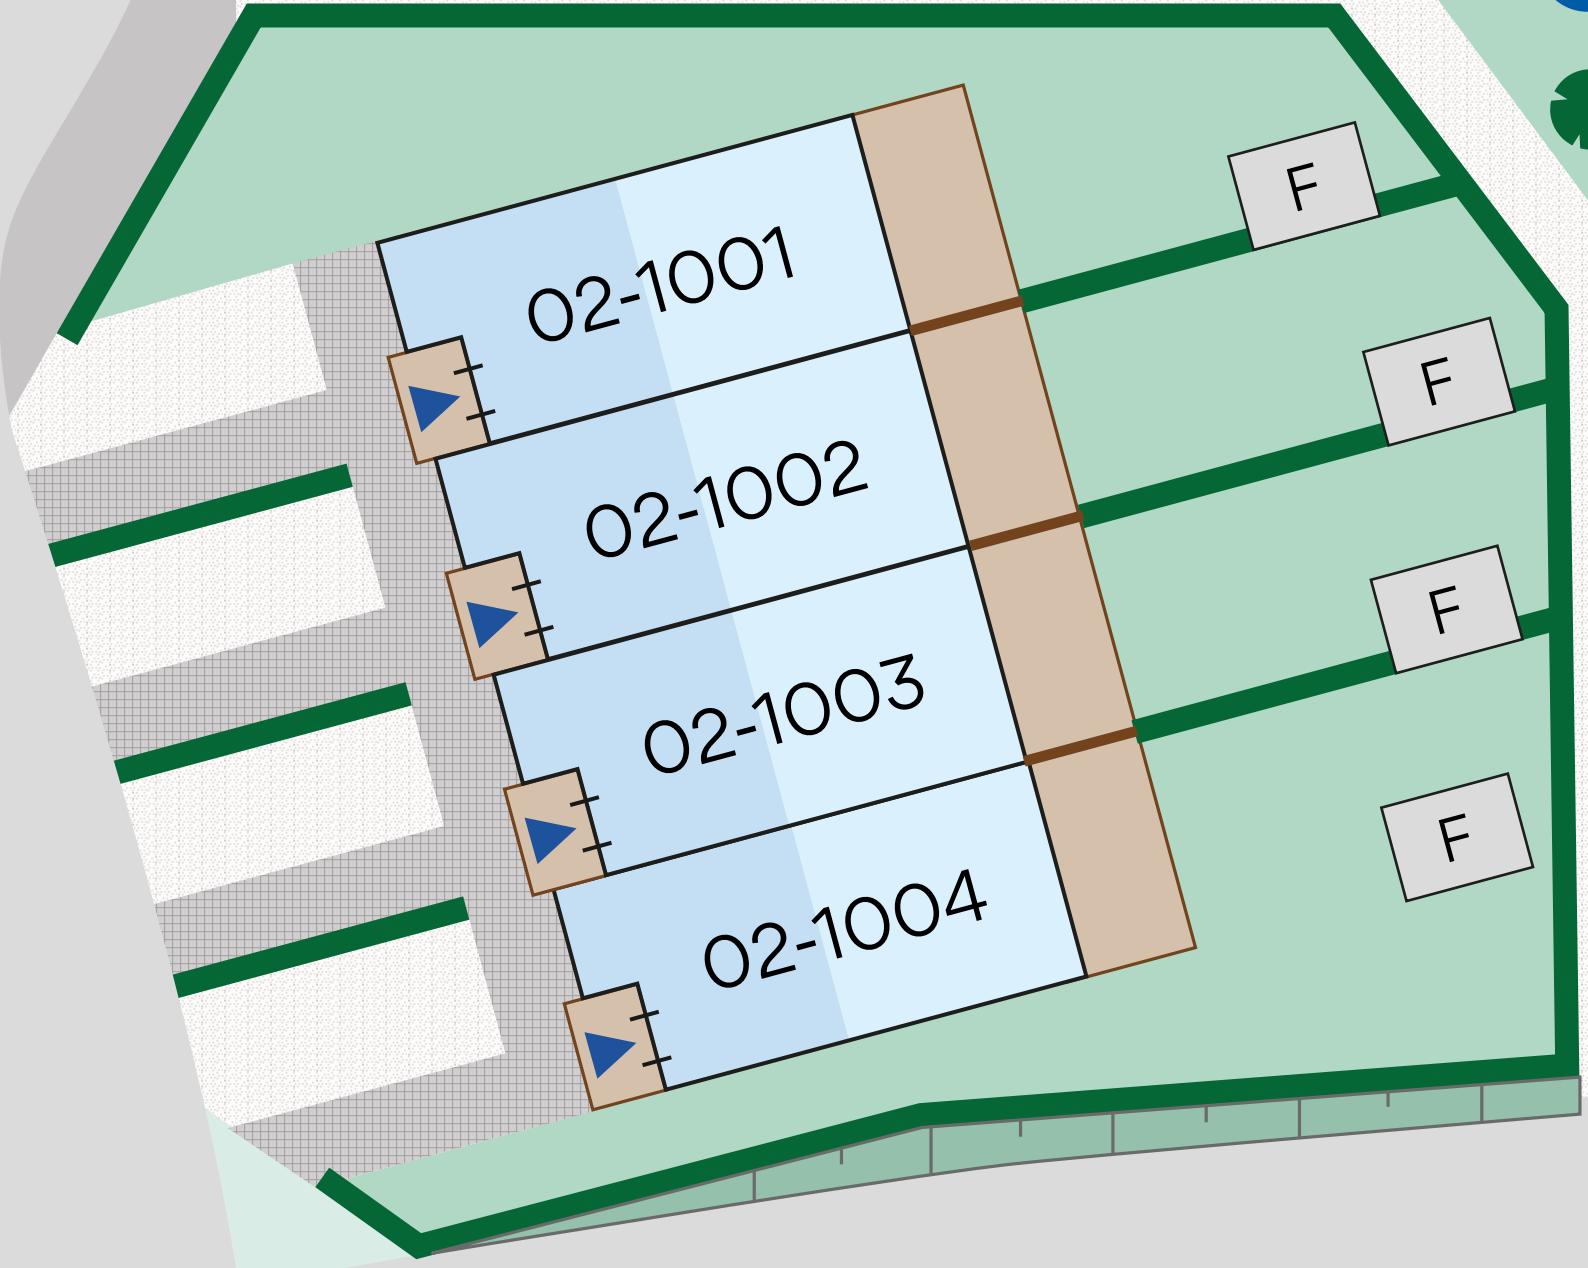

F P P P P P HP P P P P P P P P P HP P P P P P

Björnbärgsgatan

Radhus 107 kvm	P Parkering	Grusyta
Radhus 120 kvm	HP Handikapparkering	Slänt
Radhus 137 kvm	Häck	Plank
01 Husnummer	Gräs	Lek
Entré	Betongmarkplattor	Sport/Lek
F Förråd	Trätrall	Övrig bebyggelse