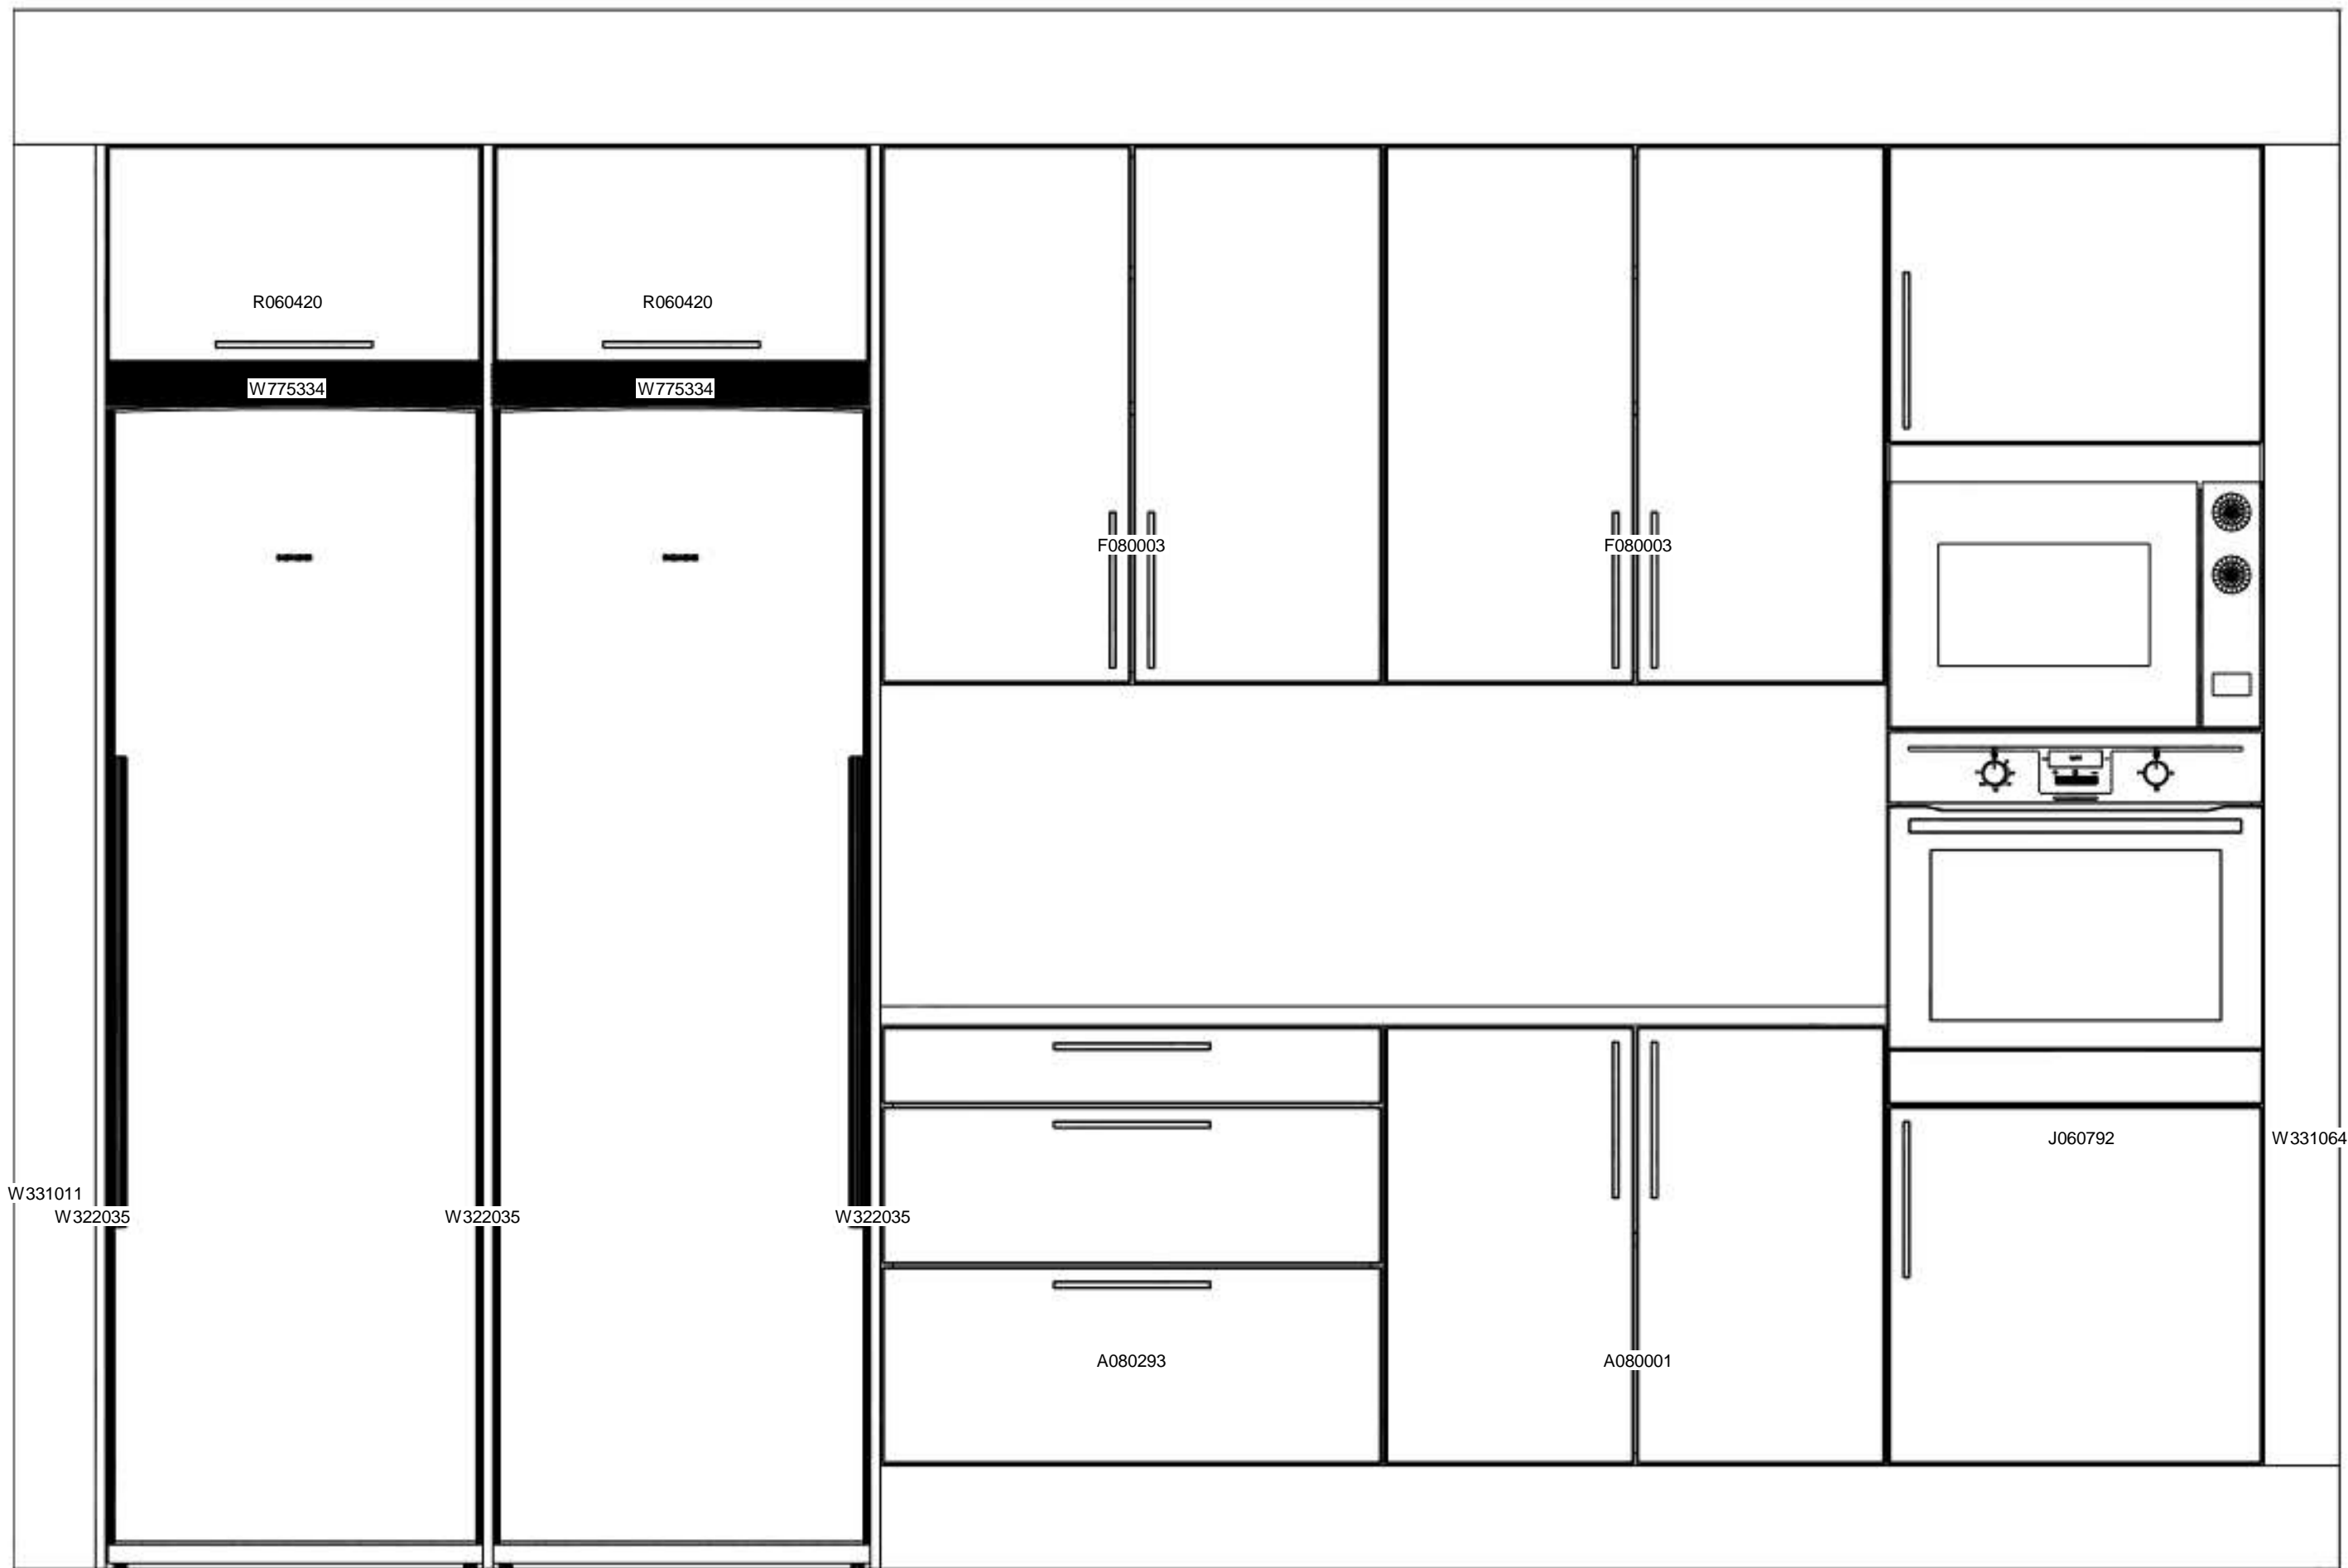

Kund/Leveransadresse: OBOS Bostadsutveckling AB Stationsvägen 6, 57485 Vetlanda	Butik: HTH Kök i Jönköping AB Batterigatan 20 A6-området 553 05 JÖNKÖPING Säljer: Fredrik Norström	Info: Modell: Mono (ny vit) Offertnr: FRNO0822 , Ritningsnr: 1 Reviderad: 2020-04-20, Revisionsnr: 7 Upprättad: 2020-02-10 Skala: Anpassad skala (Dimens. er exkl. fronter) Lev. vecka/år: 0 2020 Ritningen er enbart en illustration och inte en orderbekräftelse Ordernr: (C) Copyright HTH Köksforum	
Midnattsol C20201 - katalogstd,			www.hth.se

Kund/Leveransadresse: OBOS Bostadsutveckling AB Stationsvägen 6, 57485 Vetlanda	Butik: HTH Kök i Jönköping AB Batterigatan 20 A6-området 553 05 JÖNKÖPING Säljer: Fredrik Norström	Info: Modell: Mono (ny vit) Offertnr: FRNO0822 , Ritningsnr: 1 Reviderad: 2020-04-20, Revisionsnr: 7 Upprättad: 2020-02-10 Skala: Anpassad skala (Dimens. er exkl. fronter) Lev. vecka/år: 0 2020 Ritningen er enbart en illustration och inte en orderbekräftelse
Midnattsol C20201 - katalogstd,	Ordernr: (C) Copyright HTH Köksforum  www.hth.se	

Info:

Modell:
Offertnr:
Reviderad:
Upprättad:
Skala:
Lev. vecka/år: 0 2020
Ritningen er enbart en illustration
och inte en orderbekräftelse

Mono (ny vit)
FRNO0822 , Ritningsnr: 1
2020-04-20, Revisionsnr: 7
2020-02-10
(Dimens. er exkl. fronter)
Ordernr:
(C) Copyright HTH Köksforum