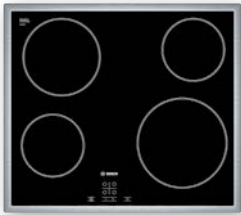

#### PKE645D17 - Glaskeramikhäll, 60 cm RamDesign

- TouchControl - enkel och bekväm styrning
- 4 HighSpeedkokzoner
- 17 effektlägen
- TopControl funktionsdisplay
- Glaskeramik, med dekor
- 2-steps restvärmeindikering för varje kokzon
- Barnsäkring
- Automatisk säkerhetsavstängning