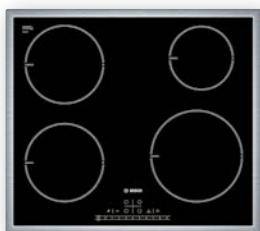

### PIE645F17E - Induktionshäll, 60 cm med RamDesign

- DirectSelect styrning
- Control Panel Pause: spärrar panelen i ca 30 sekunder
- PowerBoost-funktion för alla kokzoner (dock endast en åt gången)
- PowerManagement funktion, gör det möjligt att reglera hällens maximala effekt
- Energiförbrukningsindikator
- QuickStart-funktion
- ReStart-funktion
- 4 induktionszoner med kokkärls-avkänning
- 2-steps restvärmeindikering för varje kokzon
- Timer med avstängningsfunktion per kokzon
- Ägglocka
- 17 effektlägen
- Glaskeramik, utan dekor
- Barnsäkring
- Automatisk säkerhetsavstängning