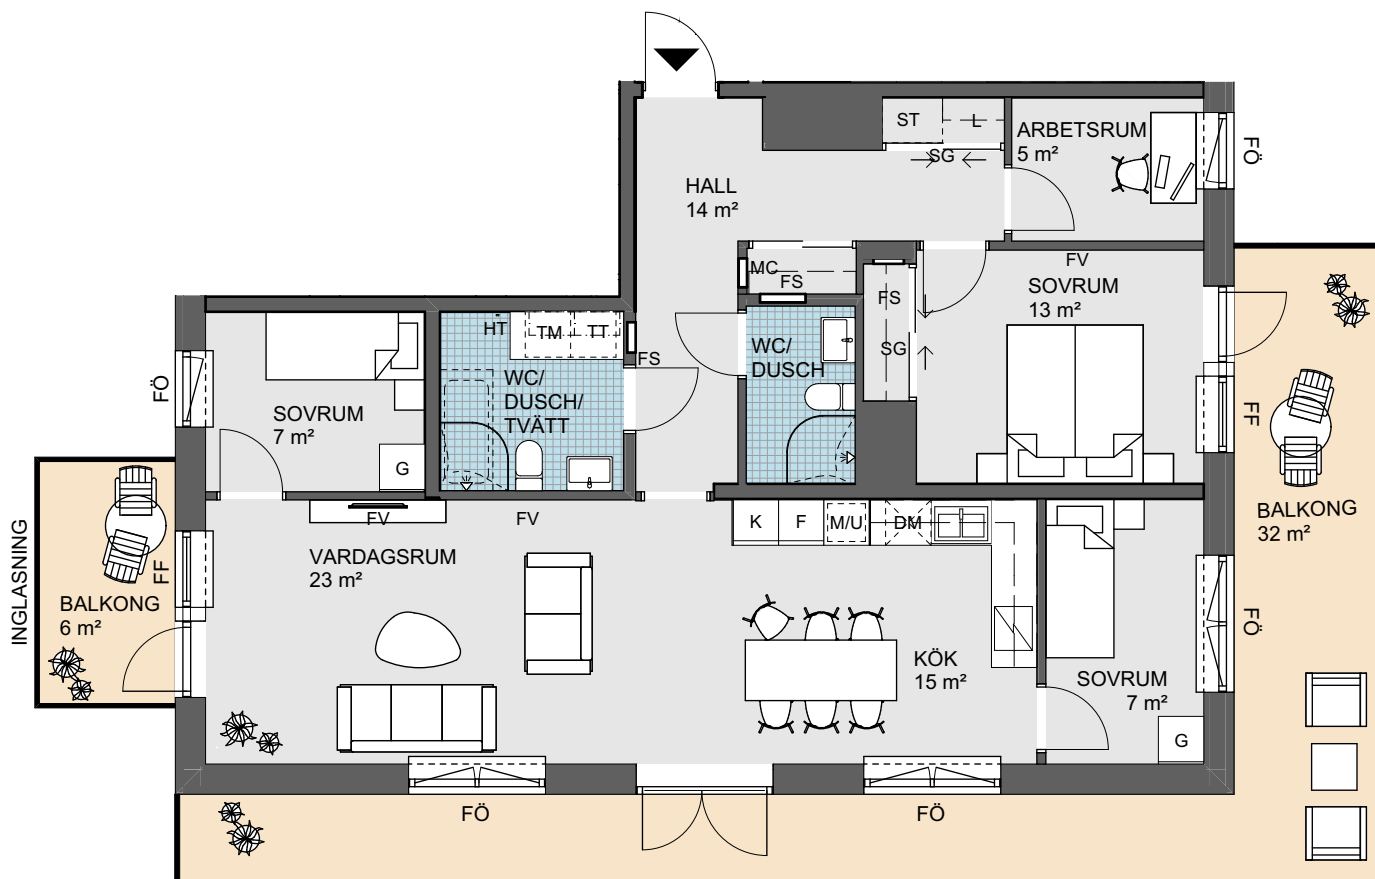

4 rok, 99 m²

LÄGENHET 1-1402, 1-1502, 1-1602, 1-1702, 1-1802
 PLACERING Hus 1, Plan 14-18

Förråd, ca 4 m² extern

0 Skala 1:100 5m

Angivna ytor avser ungefärliga ytor avrundade till närmaste heltal i kvadratmeter. Generell rumshöjd 2,5 m. Underkantshöjd på fönster 0,6 m om inget annat anges. Vid fönster förekommer radiatorer (redovisas ej). Rätt till eventuella ändringar förbehålles.