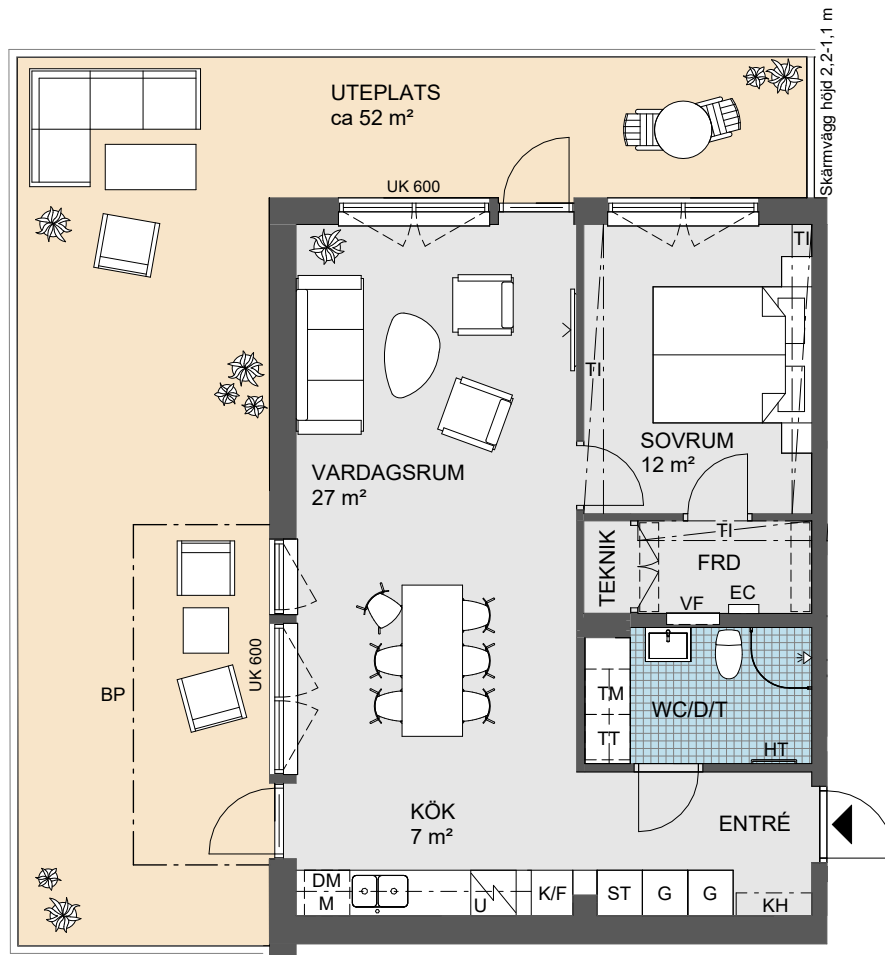

Brf Aroma i Träkvista

LÄGENHET: 2-0901, 4-0901

STORLEK: 2 RoK ca 62 m²

FÖRRÅD: 3 m² Internt

- Hörnlägenhet med generösa sällskapsdelar
- Sovrum med förråd i anslutning
- Uteplats längs med hela bostaden

0 Skala 1:100 5m

Angivna ytor avser ungefärliga ytor avrundade till närmaste heltal i kvadratmeter.
 Generell rumshöjd 2,5 m. Sänkt rumshöjd med undertak 2,2m om inget annat anges.
 Underkantshöjd på fönster 0,7m om inget annat anges.
 Vid fönster förekommer radiatorer (redovisas ej).
 Rätt till eventuella ändringar förbehålles.

G Garderob	K/F Kombinerad kyl/frys	TM Tvättmaskin	TF Takfönster
KH Kapphylla	BK Bänkkyl	TT Torktumlare	TI Inklädnad i takvinkel
KL Klädstång	U/M Ugn/microvågsugn	KM Kombimaskin	VL Vindslucka
L Linneskåp	Sp Spishäll	HT Handdukstork	Ö Öppningsbart fönster
SG Skjutdörrsgarderob	SpU Spishäll med inbyggd ugn	WC Toalett	UK... Underkantshöjd på fönster
ST Städskåp	DM Diskmaskin	D Dusch/ Bad	BP Balkongplatta
ST Stådustrutning	M Microvågsugn	T Tvätt	EC Elcentral
FRD Förråd		VF Vattenfördelarskåp	RH Rumshöjd (anges i meter)
KLK Klädkammare			TEKNIK Lägenhetsaggregat