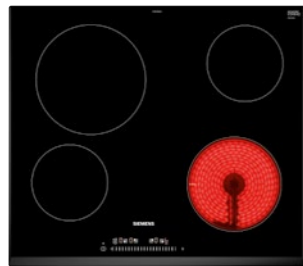

## KÖK Vitvaror

Standard

**Glaskeramikhäll  
ET651FEN1E**

- PowerBoost-funktion
- 4 highSpeedkokzoner
- TouchSlider-styrning
- 17 effektlägen
- Timer med stoppfunktion
- Digital funktionsdisplay

**Inbyggadsugn, vit  
HB632GCW2S**