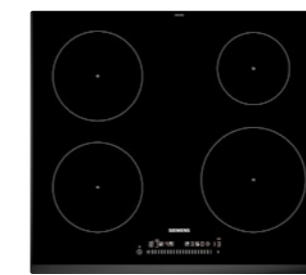

Induktionshäll EH651FEB1E

- PowerBoost-funktion för alla induktionszoner
- TouchSlider-styrning
- 17 effektlägen
- Timer med avstängningsfunktion per kokzon

Pris: 2 400 kr

Övriga vitvaror enligt utgångsstandard.