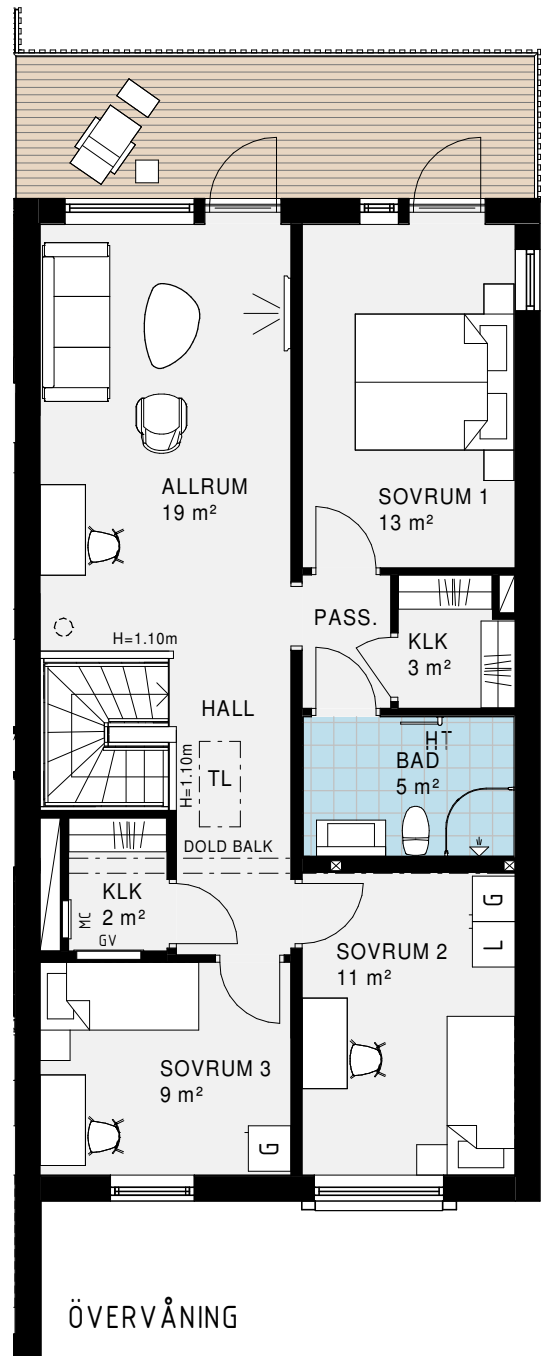

ENTRÉVÅNING

ÖVERVÅNING

FÖRKLARINGAR:

 ST	STÅDSKÅP	 SCHAKT
 KAPPHYLLA		 G
 DM	DISKMASKIN	 L
 SPIS		 MICRO
 K/S	KYL/SVAL	 MICRO I ÖVERSKÅP
 TM	TVÄTTMASKIN	 F
 F750	VÄRMEPUMP	 TT
 TL	INVÄNDIG TAKLUCKA	

BOA: 152m²

FÖRKLARINGAR:

 ST	STÅDSKÅP	 SCHAKT
 KAPPHYLLA		 G
 G	GARDEROB	 L
 DM	DISKMASKIN	 L
 SPIS		 MICRO
 K/S	KYL/SVAL	 F
 F	FRYS	 TT
 TT	TORKTUMLARE	
 F750	VÄRMEPUMP	
 TL	INVÄNDIG TAKLUCKA	

STENSÖ BRYGGA

AVSER BOSTAD: 05 & 09

BOA: 152m²

FÖRKLARINGAR:

 ST	STÅDSKÅP	 SCHAKT
 KAPPHYLLA		 G
 G	GARDEROB	 L
 DM	DISKMASKIN	 L
 SPIS		 MICRO
 K/S	KYL/SVAL	 F
 F	FRYS	 TT
 TT	TORKTUMLARE	
 F750	VÄRMEPUMP	
TL	INVÄNDIG TAKLUCKA	