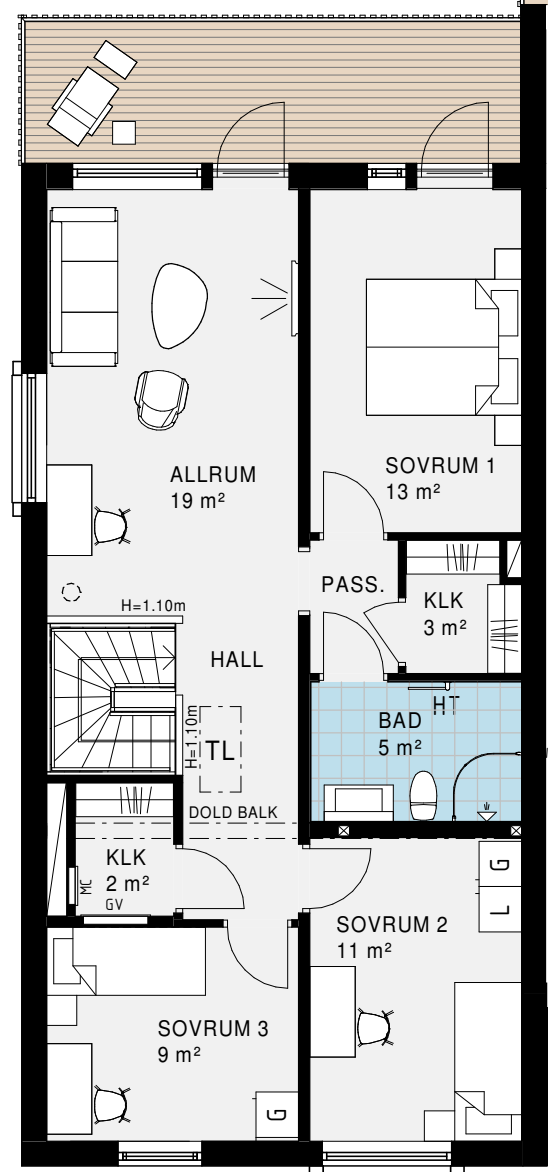

ENTRÉVÅNING

ÖVERVÅNING

FÖRKLARINGAR:

 ST	STÅDSKÅP	 SCHAKT
 KAPPHYLLA		 G
 DM	DISKMASKIN	 L
 SPIS		 MICRO
 K/S	KYL/SVAL	 MICRO I ÖVERSKÅP
 TM	TVÄTTMASKIN	 F
 F750	VÄRMEPUMP	 TT
 TL	INVÄNDIG TAKLUCKA	

BOA: 152m²

FÖRKLARINGAR:

 ST	STÅDSKÅP	 SCHAKT
 KAPPHYLLA		 G
 G	GARDEROB	 L
 DM	DISKMASKIN	 L
 SPIS		 MICRO
 K/S	KYL/SVAL	 F
 F	FRYS	 TT
 TT	TORKTUMLARE	
 F750	VÄRMEPUMP	
 TL	INVÄNDIG TAKLUCKA	

STENSÖ BRYGGA

AVSER BOSTAD: 05 & 09

BOA: 152m²

FÖRKLARINGAR:

 ST	STÅDSKÅP	 SCHAKT
 KAPPHYLLA		 G
 G	GARDEROB	 L
 DM	DISKMASKIN	 L
 SPIS		 MICRO
 K/S	KYL/SVAL	 F
 F	FRYS	 TT
 TT	TORKTUMLARE	
 F750	VÄRMEPUMP	
TL	INVÄNDIG TAKLUCKA	