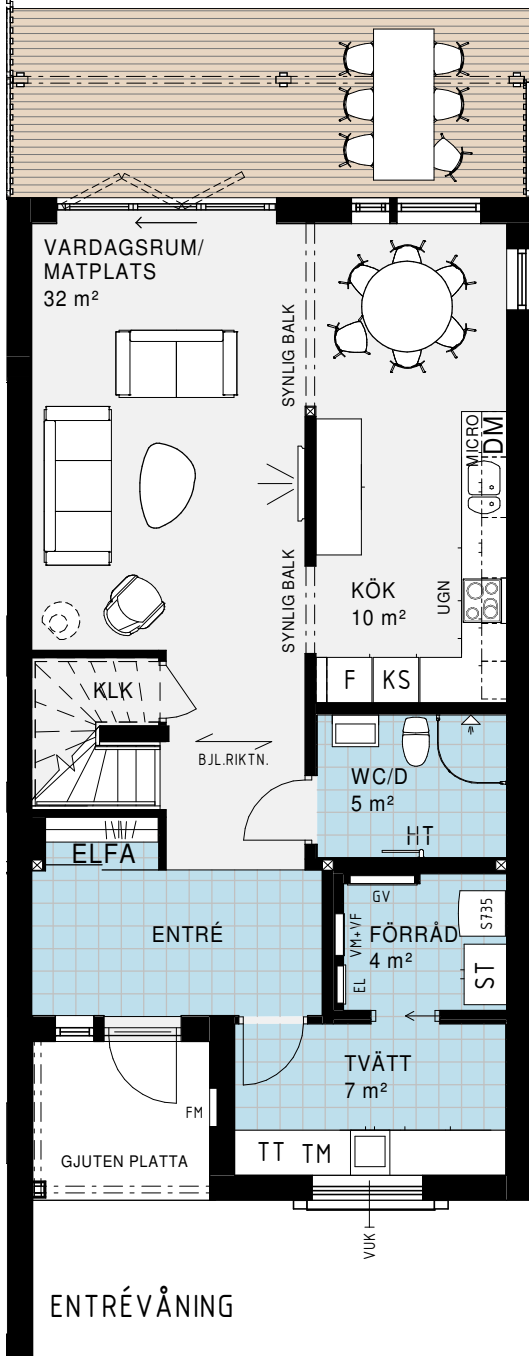

ENTRÉVÅNING

ÖVERVÅNING

FÖRKLARINGAR:

 ST	STÅDSKÅP	 SCHAKT
 KAPPHYLLA		 G
 DM	DISKMASKIN	 L
 SPIS		 MICRO
 K/S	KYL/SVAL	 MICRO I ÖVERSKÅP
 TM	TVÄTTMASKIN	 F
 F750	VÄRMEPUMP	 TT
 TL	INVÄNDIG TAKLUCKA	

BOA: 152m²

FÖRKLARINGAR:

 ST	STÅDSKÅP	 SCHAKT
 KAPPHYLLA		 G
 G	GARDEROB	 L
 DM	DISKMASKIN	 L
 SPIS		 MICRO
 K/S	KYL/SVAL	 F
 F	FRYS	 TT
 TT	TORKTUMLARE	
 F750	VÄRMEPUMP	
 TL	INVÄNDIG TAKLUCKA	

STENSÖ BRYGGA

AVSER BOSTAD: 05 & 09

BOA: 152m²

FÖRKLARINGAR:

 ST	STÅDSKÅP	 SCHAKT
 KAPPHYLLA		 G
 G	GARDEROB	 L
 DM	DISKMASKIN	 L
 SPIS		 MICRO
 K/S	KYL/SVAL	 F
 F	FRYS	 TT
 TT	TORKTUMLARE	
 F750	VÄRMEPUMP	
TL	INVÄNDIG TAKLUCKA	