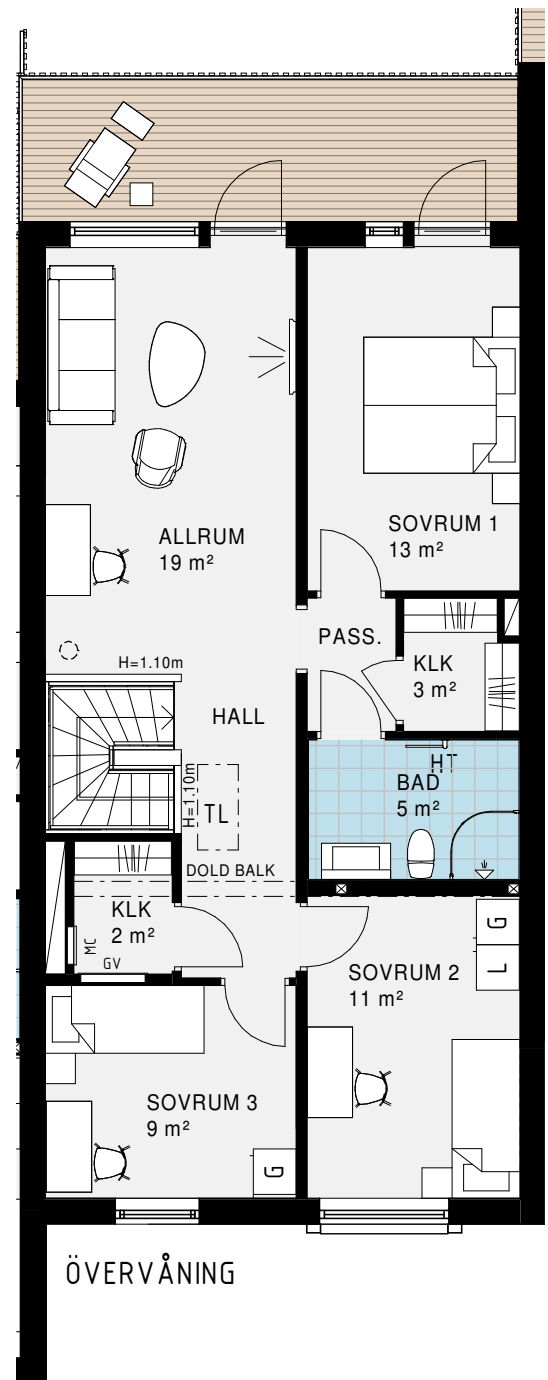

ENTRÉVÅNING

ÖVERVÅNING

FÖRKLARINGAR:

 ST	STÅDSKÅP	 SCHAKT
 KAPPHYLLA		 G
 DM	DISKMASKIN	 L
 SPIS		 MICRO
 K/S	KYL/SVAL	 MICRO I ÖVERSKÅP
 TM	TVÄTTMASKIN	 F
 F750	VÄRMEPUMP	 TT
 TL	INVÄNDIG TAKLUCKA	

BOA: 152m²

FÖRKLARINGAR:

 ST	STÅDSKÅP	 SCHAKT
 KAPPHYLLA		 G
 G	GARDEROB	 L
 DM	DISKMASKIN	 L
 SPIS		 MICRO
 K/S	KYL/SVAL	 F
 F	FRYS	 TT
 TT	TORKTUMLARE	
 F750	VÄRMEPUMP	
 TL	INVÄNDIG TAKLUCKA	

STENSÖ BRYGGA

AVSER BOSTAD: 05 & 09

BOA: 152m²

FÖRKLARINGAR:

 ST	STÅDSKÅP	 SCHAKT
 KAPPHYLLA		 G
 G	GARDEROB	 L
 DM	DISKMASKIN	 L
 SPIS		 MICRO
 K/S	KYL/SVAL	 F
 F	FRYS	 TT
 TT	TORKTUMLARE	
 F750	VÄRMEPUMP	
TL	INVÄNDIG TAKLUCKA	