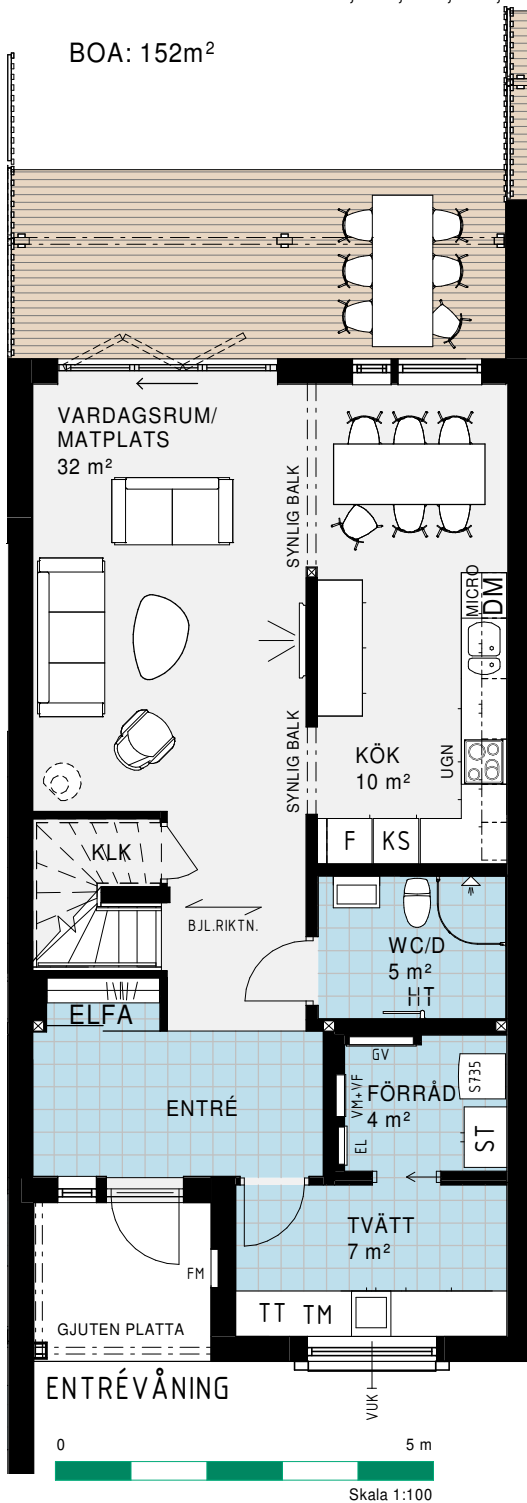

ENTRÉVÅNING

ÖVERVÅNING

FÖRKLARINGAR:

 ST	STÅDSKÅP	 SCHAKT
 KAPPHYLLA		 G
 DM	DISKMASKIN	 L
 SPIS		 MICRO
 K/S	KYL/SVAL	 MICRO I ÖVERSKÅP
 TM	TVÄTTMASKIN	 F
 F750	VÄRMEPUMP	 TT
 TL	INVÄNDIG TAKLUCKA	

BOA: 152m²

FÖRKLARINGAR:

 ST	STÅDSKÅP	 SCHAKT
 KAPPHYLLA		 G
 G	GARDEROB	 L
 DM	DISKMASKIN	 L
 SPIS		 MICRO
 K/S	KYL/SVAL	 F
 F	FRYS	 TT
 TT	TORKTUMLARE	
 F750	VÄRMEPUMP	
 TL	INVÄNDIG TAKLUCKA	

STENSÖ BRYGGA

AVSER BOSTAD: 05 & 09

BOA: 152m²

FÖRKLARINGAR:

 ST	STÅDSKÅP	 SCHAKT
 KAPPHYLLA		 G
 G	GARDEROB	 L
 DM	DISKMASKIN	 L
 SPIS		 MICRO
 K/S	KYL/SVAL	 F
 F	FRYS	 TT
 TT	TORKTUMLARE	
 F750	VÄRMEPUMP	
TL	INVÄNDIG TAKLUCKA	