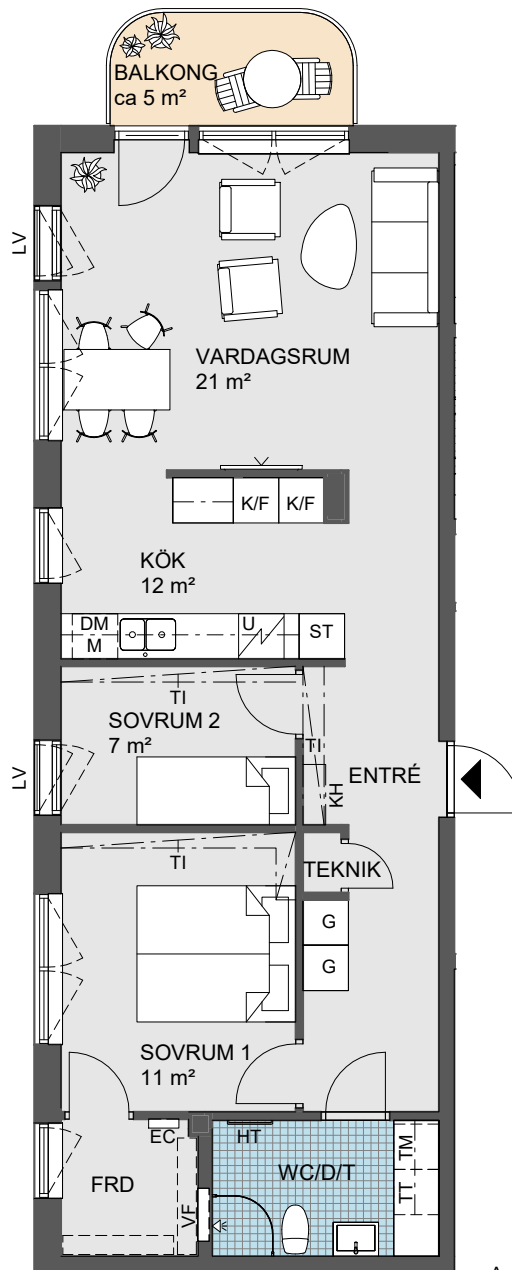

Brf Bolero i Träkvista

LÄGENHET: 3-1102, 3-1202, 3-1302

STORLEK: 3 RoK ca 73 m²

FÖRRÅD: 3 m² Internt

- Hörlägenhet
- Förråd med fönster
- Balkong

0 Skala 1:100 5m

Angivna ytor avser ungefärliga ytor avrundade till närmaste heltal i kvadratmeter.
 Generell rumshöjd 2,5 m. Sänkt rumshöjd vid inklädnad 2,2 m om inget annat anges.
 Underkantshöjd på fönster 0,6 m om inget annat anges.
 Vid fönster förekommer radiatorer (redovisas ej).
 Rätt till eventuella ändringar förbehålles.

2024-10-22

G Garderob	K/F Kombinerad kyl/frys	TF Takfönster
[KH] Kapphylla	U/M Ugn/microvågsugn	TI Inklädnad i takvinkel
[K] Klädstång	[U] Spishäll	VL Vindslucka
L Linneskåp	[U] Spishäll med inbyggd ugn	[O] Öppningsbart fönster
SG Skjuddörrsgarderob	DM Diskmaskin	UK... Underkantshöjd på fönster
ST Städsåp	M Microvågsugn	LV Ljuddämpat vädringsfönster
ST Städotrustning	TM Tvättmaskin	RH Rumshöjd (anges i meter)
FRD Förråd	TT Torktumlare	EC Elcentral
KLK Klädkammare	KM Kombimaskin	VF Vattenfördelarskåp
WC Toalett	HT Handdukstork	IL Inspektionslucka
D Dusch/ Bad		TEKNIK Lägenhetsaggregat
T Tvätt		BP Balkongplatta