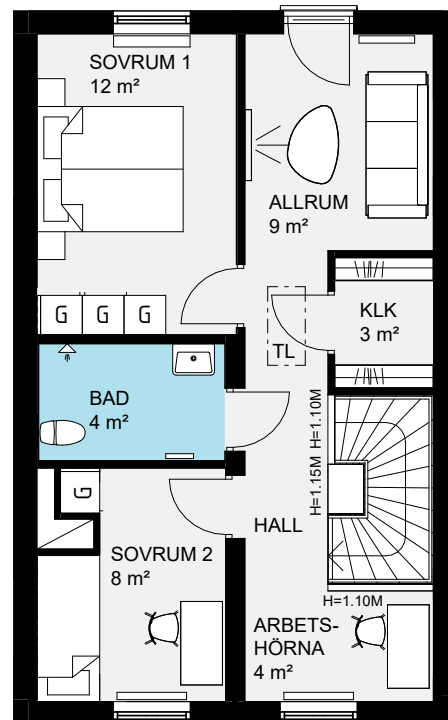

HUSTYP 107

Planlösning

Standard

Planlösning ovanvåning
(på nedervåning går inte
att göra val av planlösning)

Observera att planlösningen är
spegelvänd i en del av bostäderna.

Ritningarna är ej skalenliga.

Alternativ A:
Allrum + Arbetshörna