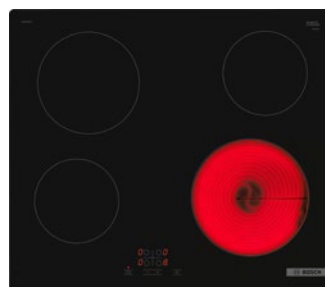

Standard

Inbyggnadsugn, vit Bosch

- Energiklass A
- 2 st bakplåtar i emajl, 1 grillgaller och 1 långpanna
- Skonsam varmluft, Variogrill stor, varmluftsg Grill, över-/undervärme
- Röd LED display med vred

Glaskeramikhäll Bosch

- Touch Select: Välj den kokzon du vill använda och ställ enkelt in den effektiva du vill ha
- Omstart: Återställer inställningarna om du råkar stänga av hällen av misstag

Kylskåp, vitt Bosch