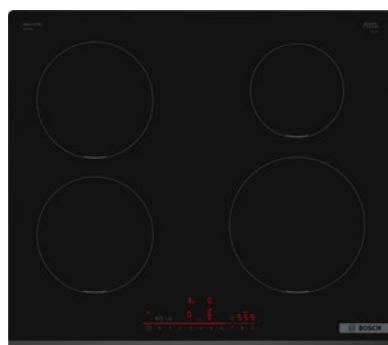

Ledbelysning Dalum
placering under väggskåp, dimbar

Induktionshäll Bosch

- Home Connect: Tillgänglig information via mobiltelefon eller surfplatta
- DirectSelect: Direkt och enkelt val av önskad kokzon, effekt och ytterligare funktioner
- Favoritknapp: Anpassa din häll med Home Connect
- Snedslipad kant: Elegant, snygg design med en snedslipad kant