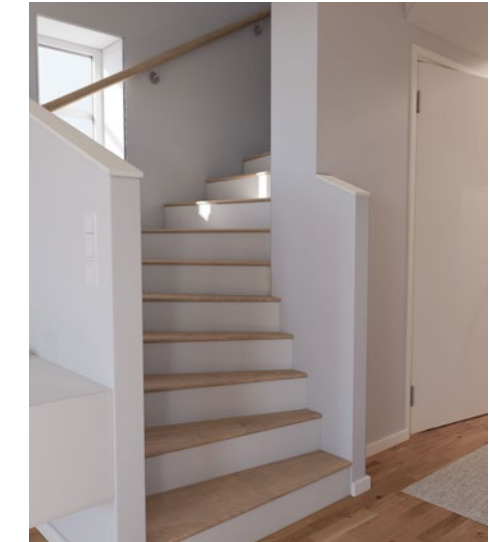

Trappa
Tät furutrappa med vitmålad
sättsteg och vang. Plansteg i eklaserad
och klarlackad furu. Handledare typ Funk i
eklaserad och klarlackad furu.