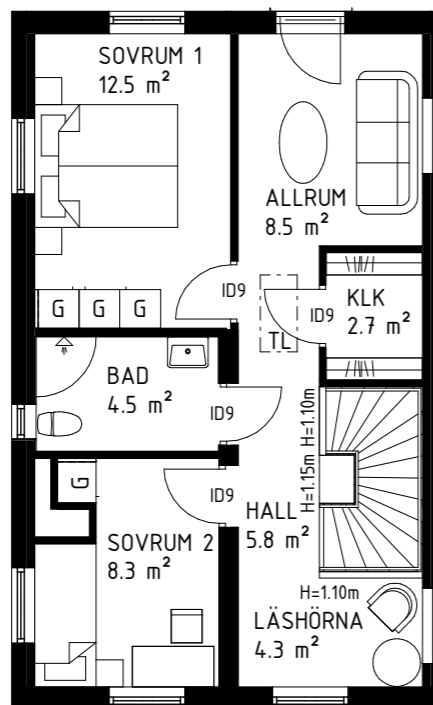

HUS 107

Planlösning

Standard

Planlösning ovanvåning
(på nedervåning går inte att göra val av planlösning)

Observera att planlösningen är spegelvänd i en del av bostäderna. I husmodellen 120 kvm finns inga alternativa planlösningar

Hus 107 Alternativ A:
Allrum + Läshörna