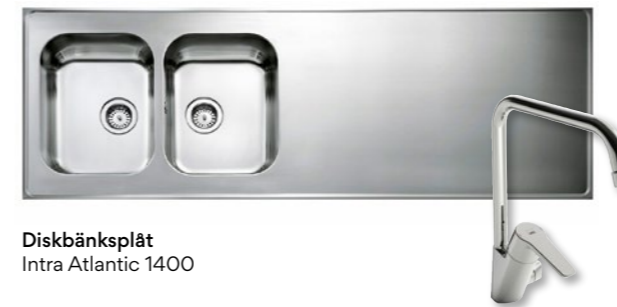

KÖK

Inredning

Standard

Kökslucka Elsa, vit melamin
(NCS S 0500-N)

Handtag 31078
Matt krom, längd 140 mm

Bänkskiva med rak kant
Grey Sonoma Oak 2006

Diskbänksplåt
Intra Atlantic 1400

Diskbänksblandare
Oras Saga 3934F