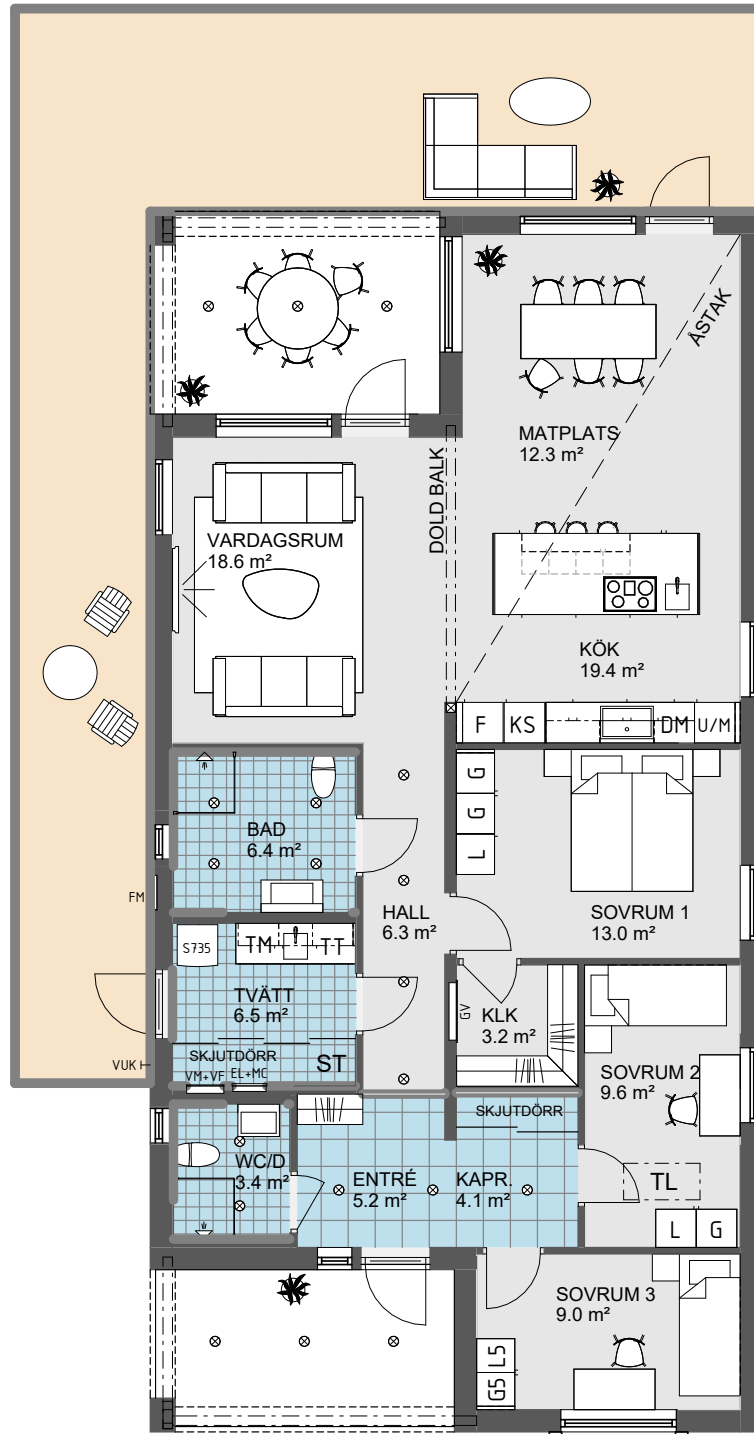

HUS 1-10

STORLEK 4 rok, 122 kvm
 PLACERING BYGGNAD A

0 Skala 1:100 5 m

Angivna ytor avser ungefärliga ytor avrundade till närmsta heltal i kvadratmeter.
 Generell rumshöjd 2.5m om inget annat anges.
 Överkantshöjd på fönster och dörrar 2.1m om inget annat anges.
 Rätt till eventuella ändringar förbehålles.

ST	STÅDSKÅP	TL	INVÄNDIG TAKLUCKA
	KAPPHYLLA	G	GARDEROB
DM	DISKMASKIN	L	LINNESKÅP
	SPIS	U/M	UGN/MICRO I HÖGSKÅP
K/S	KYL/SVAL	F	FRYS
TM	TVÄTTMASKIN	TT	TORKTUMLARE
FVP	VÄRMEPUMP		