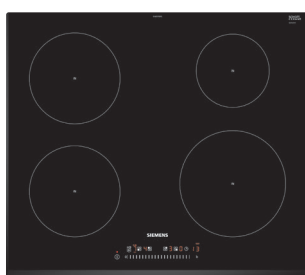

**Induktionshäll
EH651FEB1E**

- PowerBoost-funktion för alla induktionszoner
- TouchSlider-styrning
- 17 effektlägen
- Timer med avstängningsfunktion per kokzon