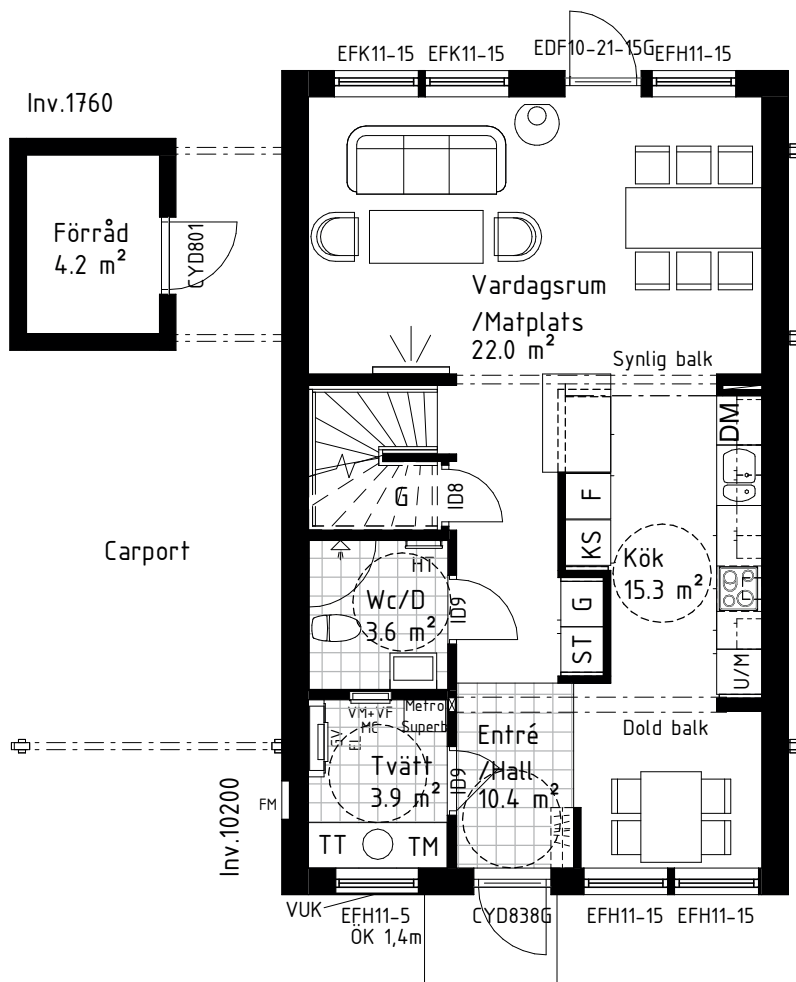

Entréväning

Tillval:

- Duschvägg Space 90x90 cm
- Handdukstork
- Braskamin

Innerväggsisolering i samtliga innerväggar

Pris: 9 800 kr

Dessa ritningar visar var dina eventuella tillval kommer placeras.

Övervåning