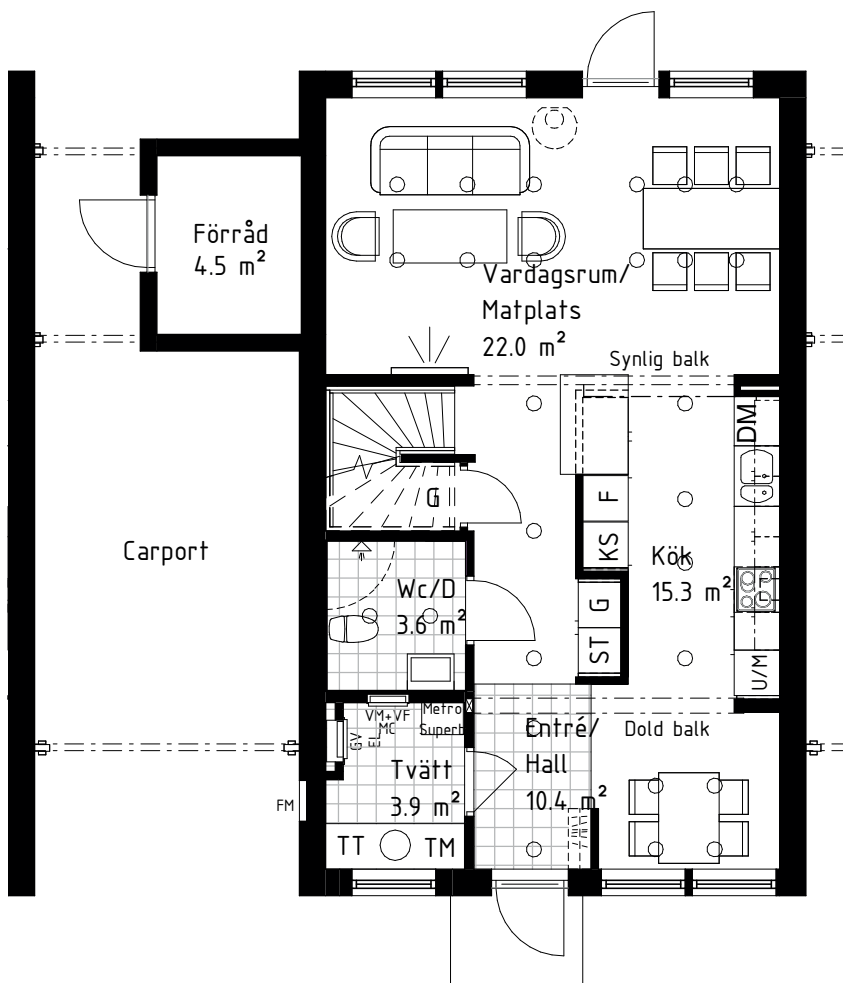

Spotlightpaket inkl. dimmer
(istället för standardbelysning)

Rum	Antal	Pris
Vardagsrum	6 st	9 700 kr
Kök	4 st	6 800 kr
Matplats 1	4 st	6 800 kr
Matplats 2	6 st	9 700 kr
Entré	2 st	3 900 kr
Hall	3 st	5 350 kr
WC / Dusch	2 st	3 900 kr

Spotlightpaket inkl. dimmer
(istället för standardbelysning)

Rum	Antal	Pris
Bad	4 st	6 800 kr
Trappa	3 st	5 350 kr