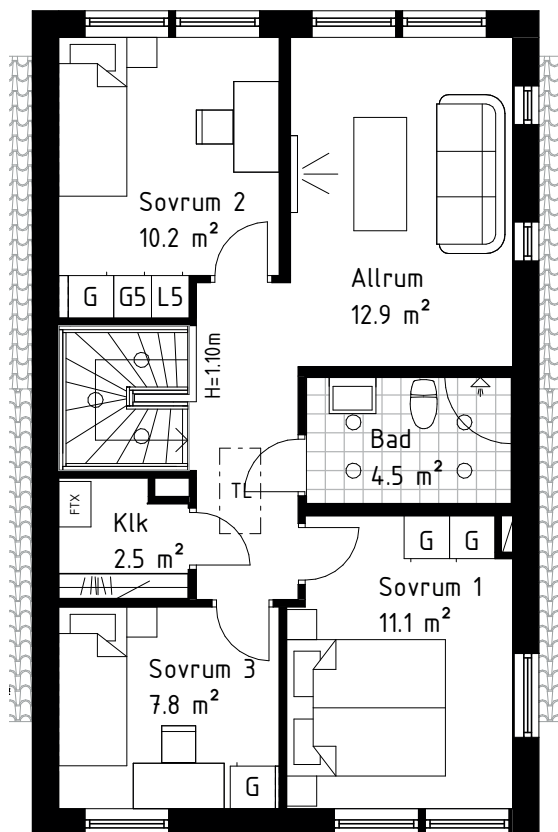

Spotlightpaket inkl. dimmer
(istället för standardbelysning)

Rum	Antal	Pris
Vardagsrum	6 st	9 700 kr
Kök	4 st	6 800 kr
Matplats 1	4 st	6 800 kr
Matplats 2	6 st	9 700 kr
Entré	2 st	3 900 kr
Hall	3 st	5 350 kr
WC / Dusch	2 st	3 900 kr

Spotlightpaket inkl. dimmer
(istället för standardbelysning)

Rum	Antal	Pris
Bad	4 st	6 800 kr
Trappa	3 st	5 350 kr