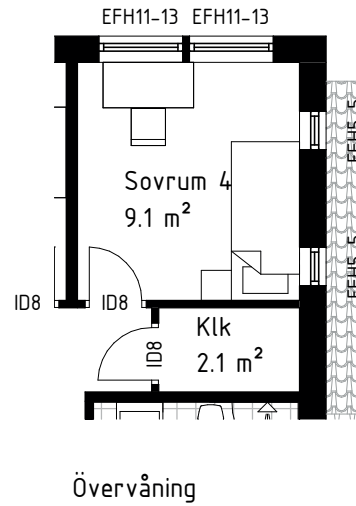

Entréväning

Tillval:

- Duschvägg Space 90x90 cm
- Handdukstork
- Braskamin

Innerväggsisolering i samtliga innerväggar

Pris: 9 800 kr

Dessa ritningar visar var dina eventuella tillval kommer placeras.

Övervåning

Tillval:

- Handdukstork
- Badkar & badkarsblandare

Planlösningalternativ:

- Sovrum 4 istället för Allrum
Pris: 9 800 kr
- Sovrum 4 & Klk istället för Allrum
Pris: 10 300 kr

Huvudkontor, Myresjö

Besöksadress:
Stationsvägen 6,
570 13 Myresjö
vx: 010 - 434 17 50