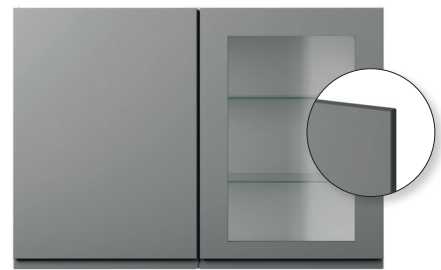

Next Grå 23 med greppspår
Pris: 20 700 kr
Pris för Vitrinskåp inkl. belysning:
4 600 kr