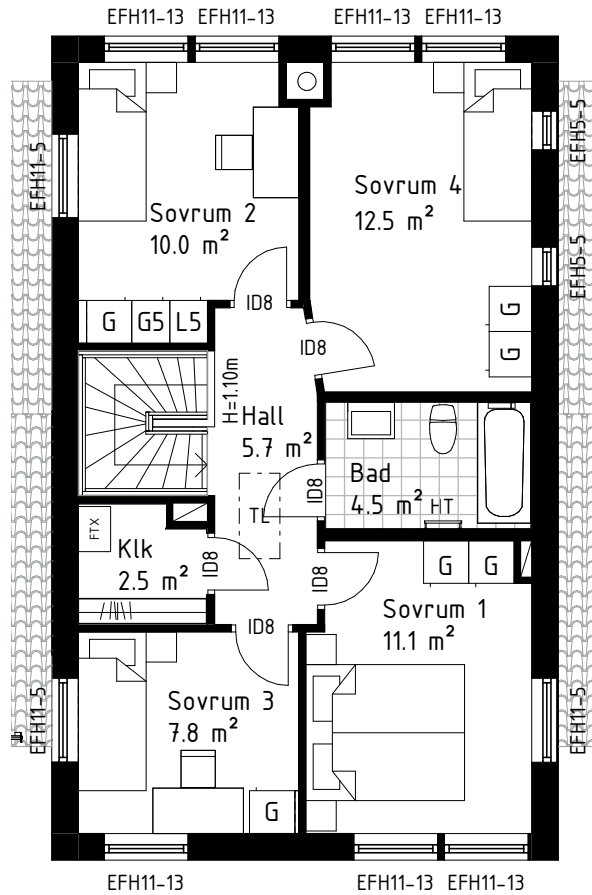

Entréväning

Tillval:

- Duschvägg Space 90x90 cm
- Handdukstork
- Braskamin

Innerväggsisolering i samtliga innerväggar

Pris: 9 800 kr

Dessa ritningar visar var dina eventuella tillval kommer placeras.

Övervåning