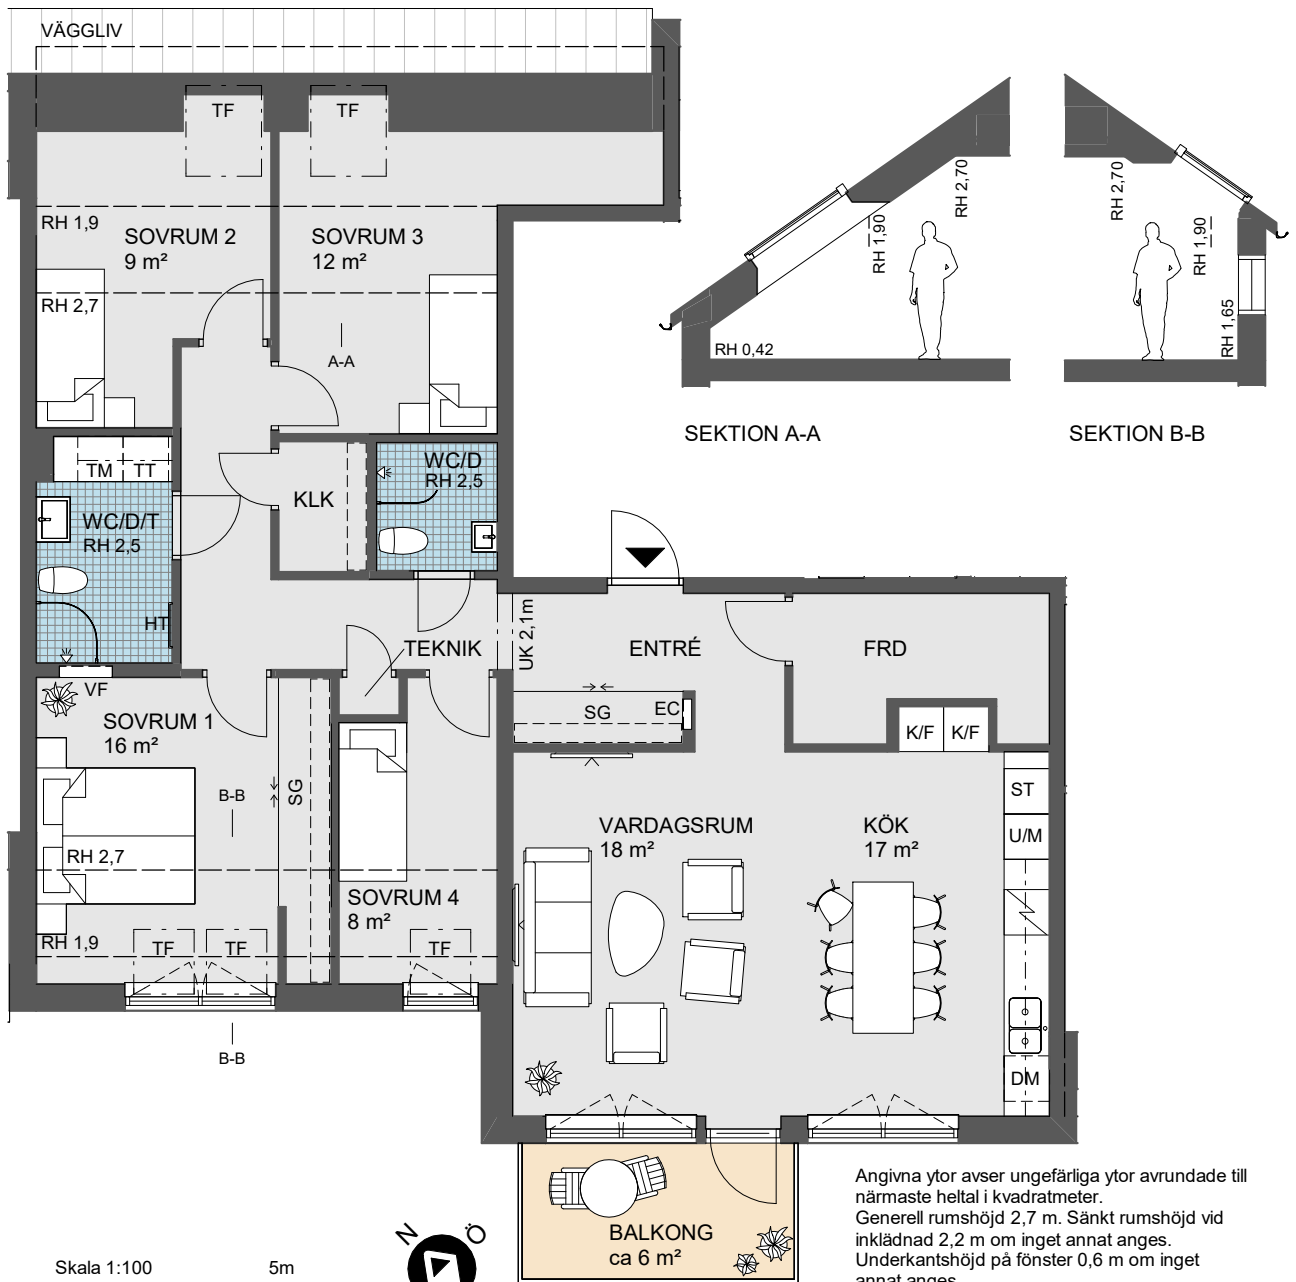

Brf Bolero i Träkvista

LÄGENHET: 4-1402

STORLEK: 5 RoK ca 118 m²

FÖRRÅD: 6 m² Internt

- Vindskarakter
- Stora sällskapsytor
- Två våtutrymmen
- Balkong

Angivna ytor avser ungefärliga ytor avrundade till närmaste heltal i kvadratmeter.
 Generell rumshöjd 2,7 m. Sänkt rumshöjd vid inklädnad 2,2 m om inget annat anges.
 Underkantshöjd på fönster 0,6 m om inget annat anges.
 Vid fönster förekommer radiatorer (redovisas ej).
 Rätt till eventuella ändringar förbehålles.

G Garderob	K/F Kombinerad kyl/frys	TF Takfönster
[KH] Kapphylla	U/M Ugn/microvågsugn	TI Inklädnad i takvinkel
[K] Klädstång	[S] Spishäll	VL Vindslucka
L Linneskåp	[U] Spishäll med inbyggd ugn	[O] Öppningsbart fönster
[SG] Skjutdörrsgarderob	[DM] Diskmaskin	UK... Underkantshöjd på fönster
ST Städskåp	M Microvågsugn	LV Ljuddämpat vädringsfönster
ST Städotrustning	[TM] Tvättmaskin	RH Rumshöjd (anges i meter)
FRD Förråd	[TT] Torktumlare	EC Elcentral
KLK Klädkammare	[KM] Kombimaskin	VF Vattenfördelarskåp
WC Toalett	[HT] Handdukstork	IL Inspektionslucka
D Dusch/ Bad	TEKNIK Lägenhetsaggregat	BP Balkongplatta
T Tvätt		