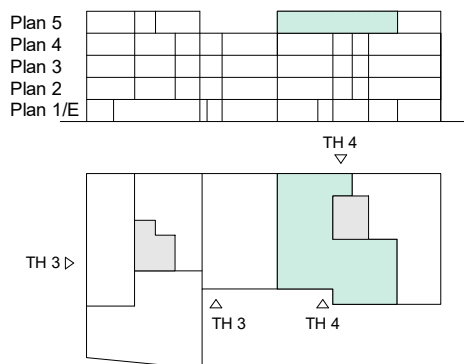

Brf Bolero i Träkvista

LÄGENHET: 4-1402

STORLEK: 5 RoK ca 118 m²

FÖRRÅD: 6 m² Internt

- Vindskarakter
- Stora sällskapsytor
- Två våtutrymmen
- Balkong

Angivna ytor avser ungefärliga ytor avrundade till närmaste heltal i kvadratmeter.
 Generell rumshöjd 2,7 m. Sänkt rumshöjd vid inklädnad 2,2 m om inget annat anges.
 Underkantshöjd på fönster 0,6 m om inget annat anges.
 Vid fönster förekommer radiatorer (redovisas ej).
 Rätt till eventuella ändringar förbehålles.

G Garderob	K/F Kombinerad kyl/frys	TF Takfönster
[KH] Kapphylla	U/M Ugn/microvågsugn	TI Inklädnad i takvinkel
[K] Klädstång	[S] Spishäll	VL Vindslucka
L Linneskåp	[U] Spishäll med inbyggd ugn	[O] Öppningsbart fönster
[SG] Skjutdörrsgarderob	[DM] Diskmaskin	UK... Underkantshöjd på fönster
ST Städskåp	M Microvågsugn	LV Ljuddämpat vädringsfönster
ST Städotrustning	[TM] Tvättmaskin	RH Rumshöjd (anges i meter)
FRD Förråd	[TT] Torktumlare	EC Elcentral
KLK Klädkammare	[KM] Kombimaskin	VF Vattenfördelarskåp
WC Toalett	[HT] Handdukstork	IL Inspektionslucka
D Dusch/ Bad	TEKNIK Lägenhetsaggregat	BP Balkongplatta
T Tvätt		