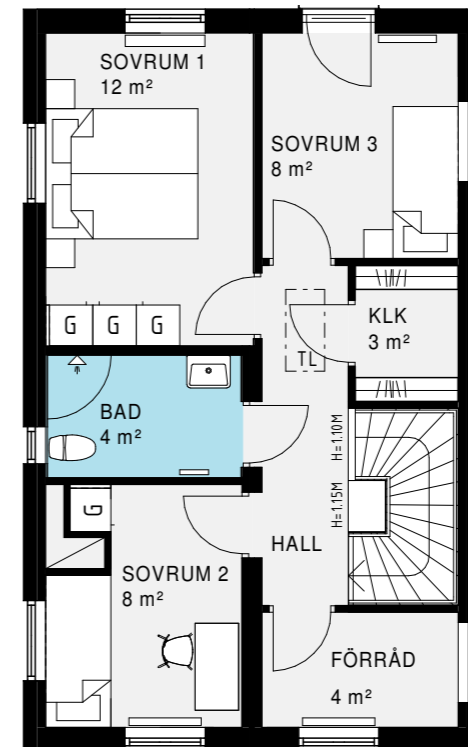

Fönstersättningen kan skilja sig beroende på vilket läge bostaden har.

Ritningarna är ej skalenliga.

Pris: 13 200 kr

Alternativ B:
Allrum + Förråd

Alternativ C:
Sovrum 3 + Arbetshörna

Alternativ D:
Sovrum 3 + Förråd