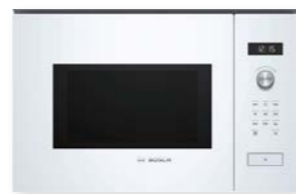

Mikrovågsugn, vit
BFL554MWO