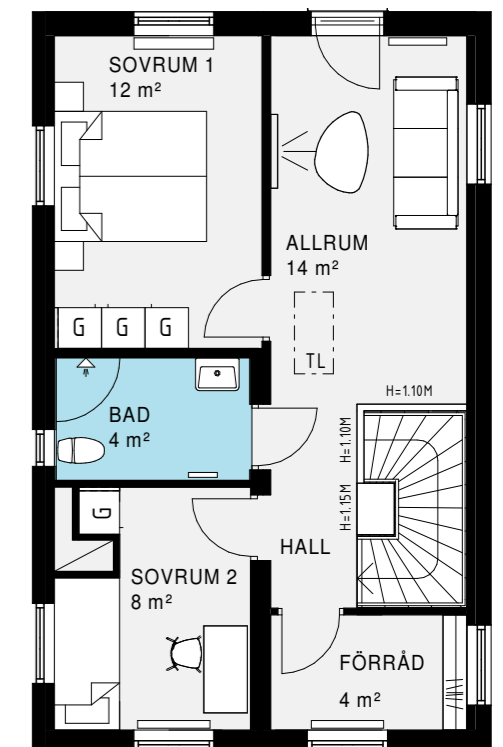

Fönstersättningen kan skilja sig beroende på vilket läge bostaden har.

Ritningarna är ej skalenliga.

Pris: 13 200 kr

Alternativ B:
Allrum + Förråd

Alternativ C:
Sovrum 3 + Arbetshörna

Alternativ D:
Sovrum 3 + Förråd