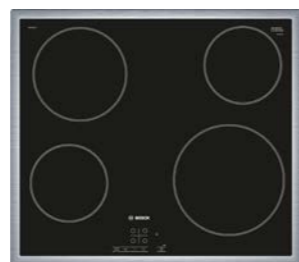

Glaskeramikhäll
PKE645B17E

- TouchSelect-styrning
- 17 effektlägen
- ReStart-funktion
- 4 HighSpeed kokzoner
- TopControl funktionsdisplay
- 2-steps restvärmeindikering