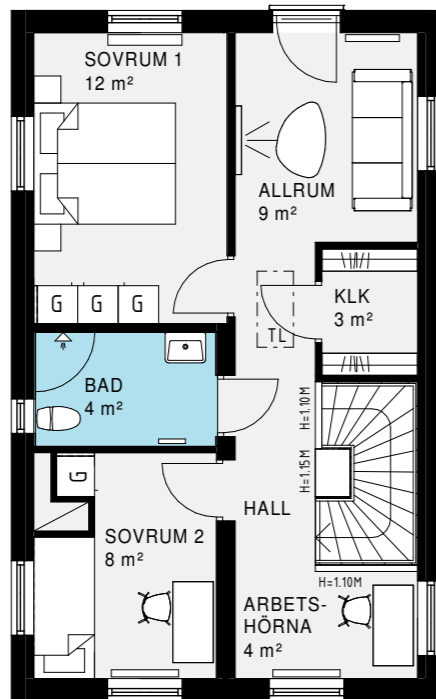

HUSTYP 107

Planlösning

Standard

Planlösning ovanvåning
(på nedervåning går inte att göra val av planlösning)

Observera att planlösningen är spegelvänd i en del av bostäderna.

Ritningarna är ej skalenliga.

Alternativ A:
Allrum + Arbetshörna