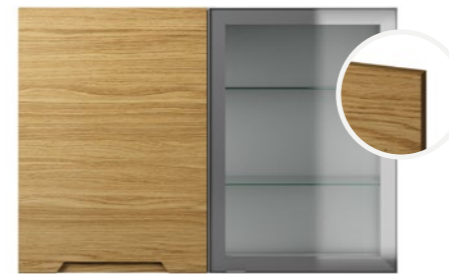

KÖK

Skåpsluckor

Tillval

ZM/Tendens Natur Ek faner med greppspår*
Vid val av vitrinskåp blir ramen i alu.
Prisgrupp D

Fina luckor från HTH som inte kompromissar med kvaliteten

ZP/Focus, RT/Art och RX/Scandinavian Classic går att välja med nedan lacktillägg.
Vit höggloss går endast att välja till ZP/Focus.

ZP/Focus – prisgrupp D

RT/Art* – prisgrupp E

RX/Scandinavian Classic* – prisgrupp F

Observera att angivna NCS-koder motsvarar inte exakta HTH-färger utan närmaste vägledande NCS-kod.

Prisgrupp A
1-planshus: 13 100 kr
2-planshus: 15 300 kr

Prisgrupp B
1-planshus: 25 300 kr
2-planshus: 29 600 kr

Prisgrupp C
1-planshus: 42 400 kr
2-planshus: 49 700 kr

Prisgrupp D
1-planshus: 45 000 kr
2-planshus: 52 800 kr

Prisgrupp E
1-planshus: 49 600 kr
2-planshus: 58 200 kr

Prisgrupp F
1-planshus: 53 000 kr
2-planshus: 62 200 kr