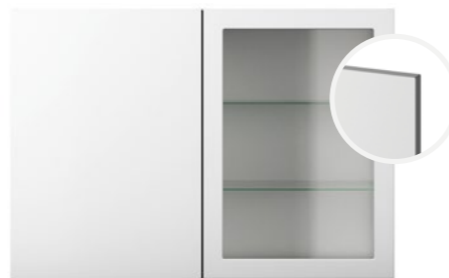

ZP/Focus Vit med standardhandtag
Prisgrupp B