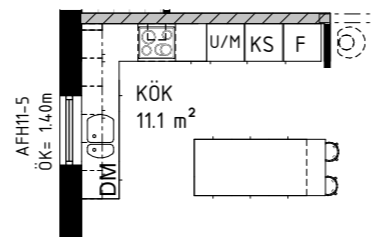

Tillval Köksö 2
Pris: 23 000 kr