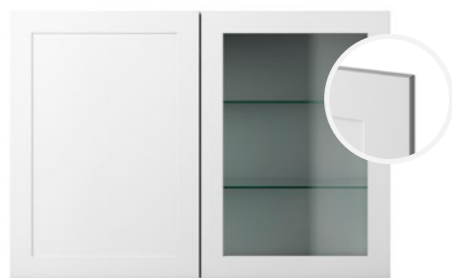

RT/Art Vit med standardhandtag*
Prisgrupp A