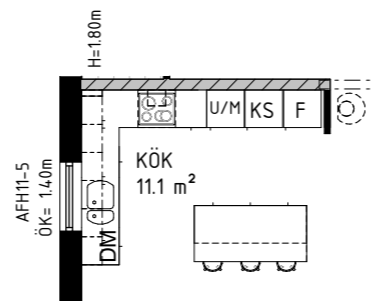

Tillval Köksö 1
Pris: 19 300 kr