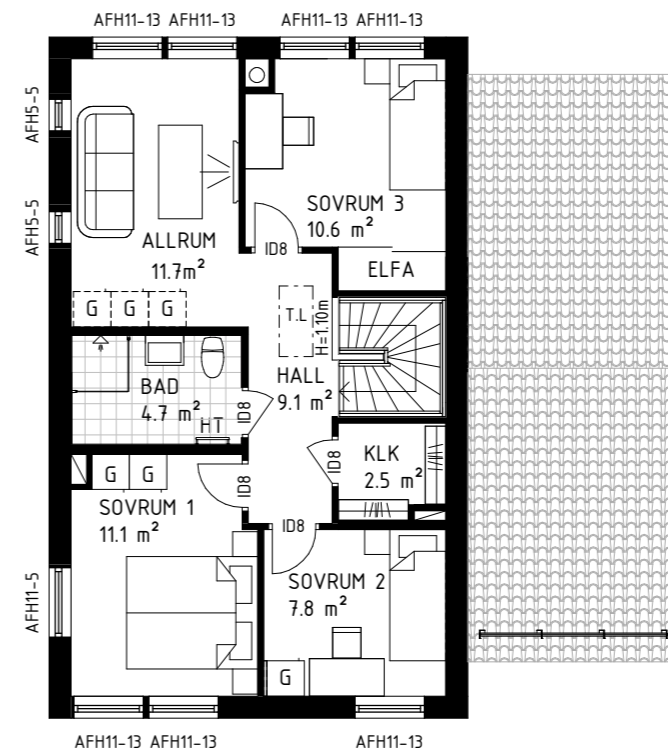

2-PLANSHUS

Planlösning

Tillval

Observera att ritningar ej är skalnliga.

Planlösning, standard plan 2