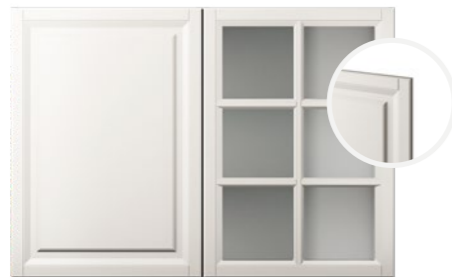

RX/Scandinavian Classic Vit med standardhandtag*
Prisgrupp C