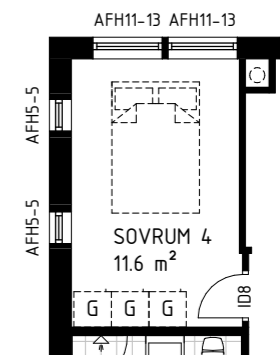

Alternativ planlösning
Extra sovrum 4 istället för Allrum plan 2
Pris: 4 800 kr