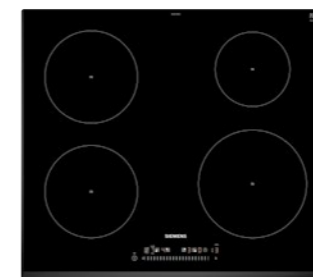

Pris: 4 500 kr  
Ersätter utgångsstandard.

Induktionshäll  
Siemens

- PowerBoost-funktion för alla induktionszoner
- TouchSlider-styrning
- 17 effektlägen
- Timer med avstängningsfunktion per kokzon

Pris: 2 400 kr  
Ersätter utgångsstandard.