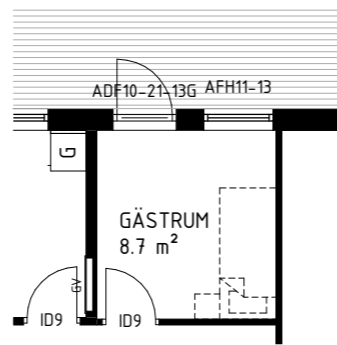

Alternativ planlösning
Extra gästrum istället för Allrum
Pris: 6 200 kr