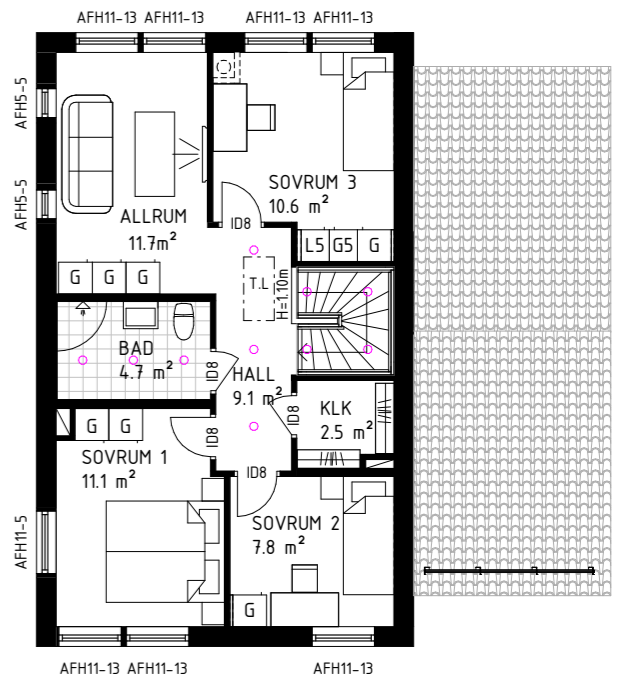

## Spotlights

Tillval

Plan 1

Pris spotlights  
inkl. dimmer

Rum	Antal	Pris spotlights
Trappa	4 st	5 800 kr
Tvätt	2 st	2 900 kr
Kök	5 st	7 200 kr
Entré	2 st	2 900 kr
Hall	3 st	4 400 kr
Hall, pl. 2	3 st	4 400 kr
Wc/dusch	4 st	5 800 kr
Bad	3 st	4 400 kr