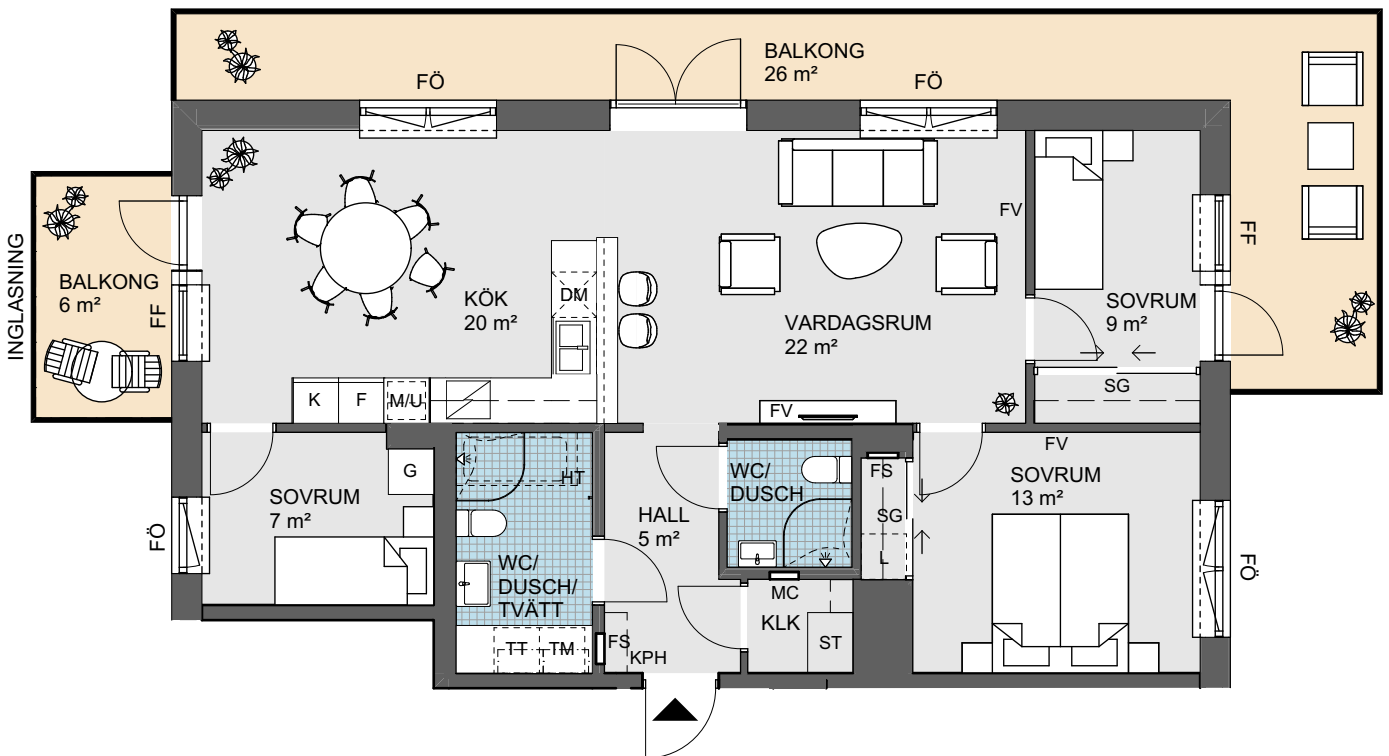

4 rok, 91 m²

LÄGENHET 1-1204, 1-1304, 1-1404, 1-1504, 1-1604, 1-1704, 1-1804
 PLACERING Hus 1, Plan 12-18

Förråd, ca 4 m² extern

0 Skala 1:100 5m

Angivna ytor avser ungefärliga ytor avrundade till närmaste heltal i kvadratmeter. Generell rumshöjd 2,5 m. Underkantshöjd på fönster 0,6 m om inget annat anges. Vid fönster förekommer radiatorer (redovisas ej). Rätt till eventuella ändringar förbehålles.