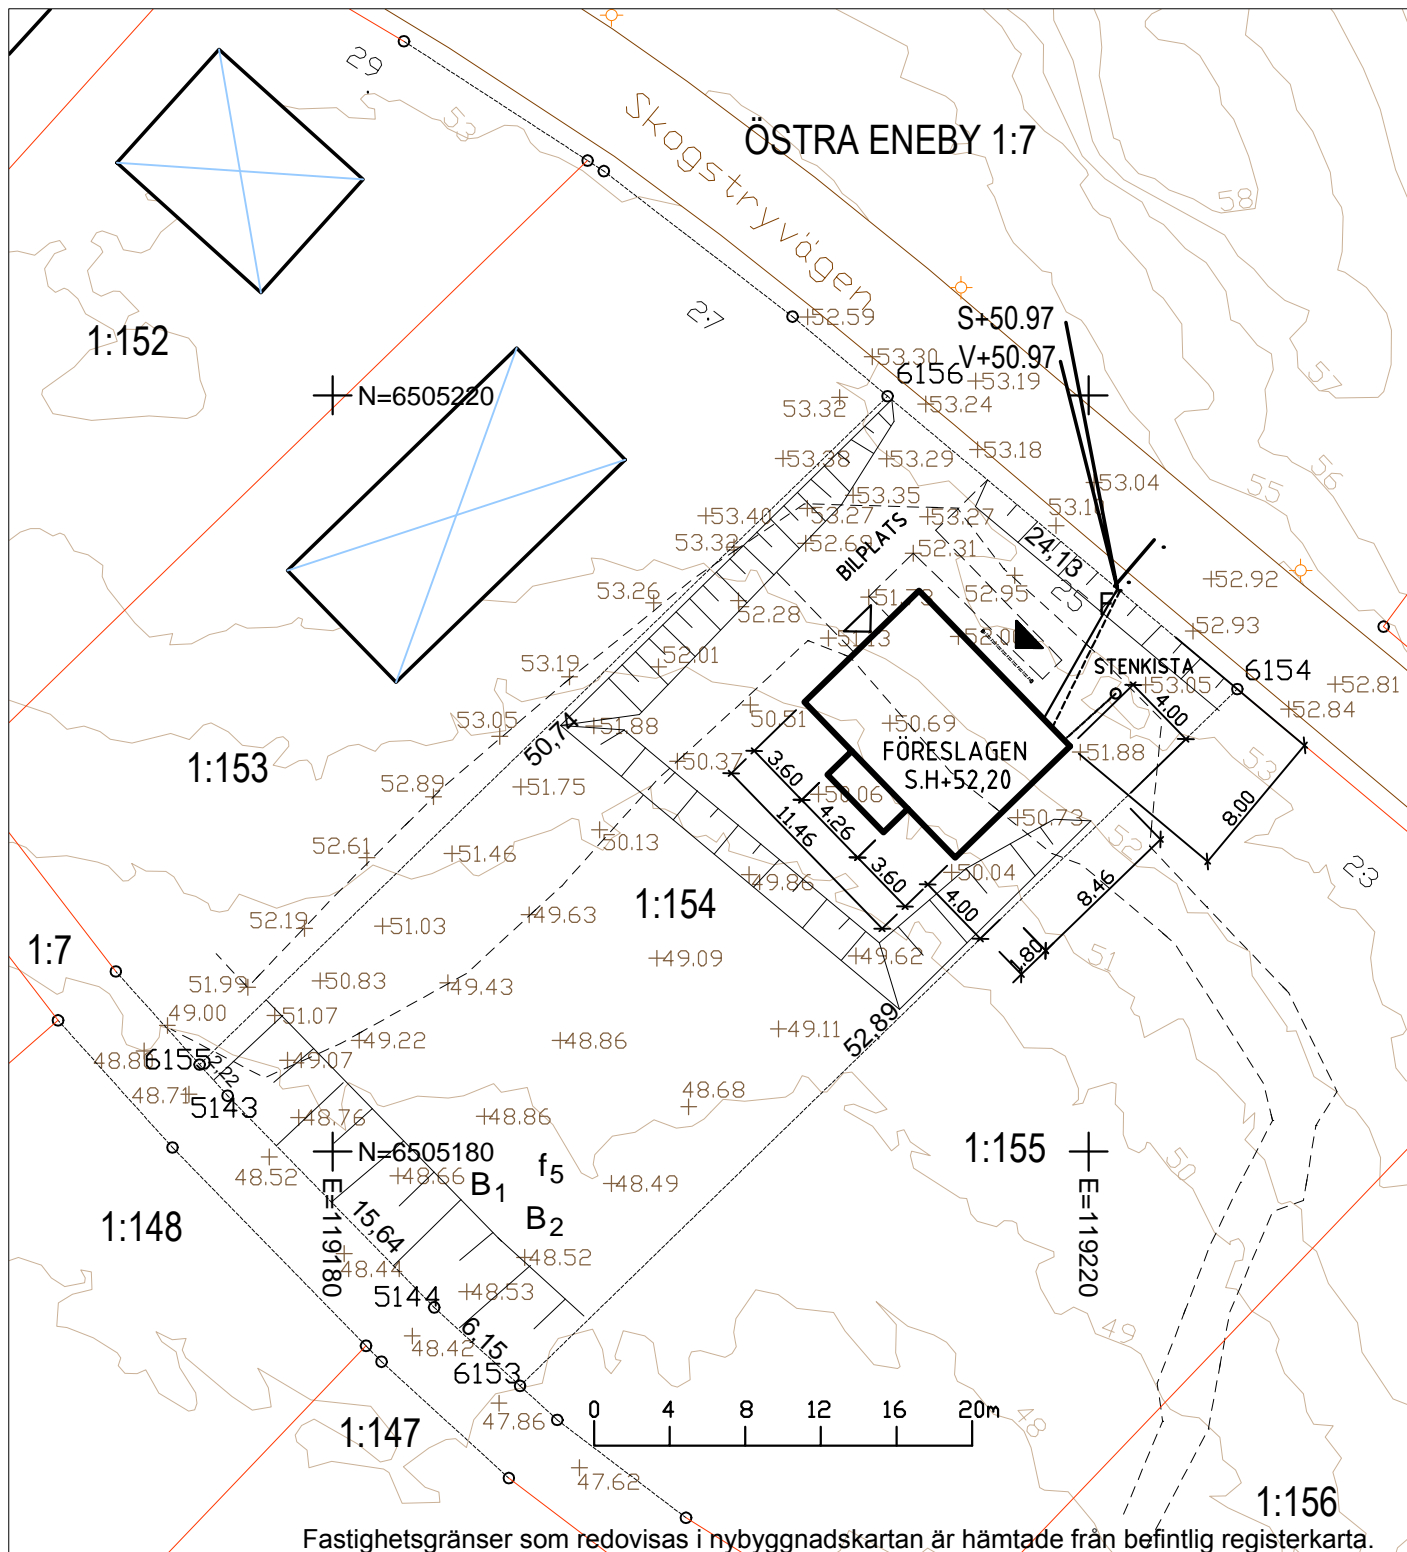

FULLSTÄNDIG NYBYGGNADSKARTA

2019.59688

ÖSTRA ENEBY 1:154

Framställd från befintlig baskarta, nymänt 191108

Skogstryvägen 25

Markhöjder går före höjdkurvor

NORRKÖPING 2019-11-18

06

SAMHÄLLSBYGGNADSKONTORET

103843-01 OBOS/MYRESJÖHUS NORRKÖPING

Geografisk information

SIT.PLAN UPPRÄTTAD AV MYRESJÖHUS

Skala: 1 : 400 (A4)

2020-01-23 AAA

Koordinatsystem SWEREF 99 16 30

2020-02-13/M.Gran

Höjdsystem RH 2000

2020-06-29/ AAA

Till denna karta hör särskild beskrivning

N

Fastighetsgränser som redovisas i nybyggnadskartan är hämtade från befintlig registerkarta.

Redovisade gränslängder är enligt förrättningskarta