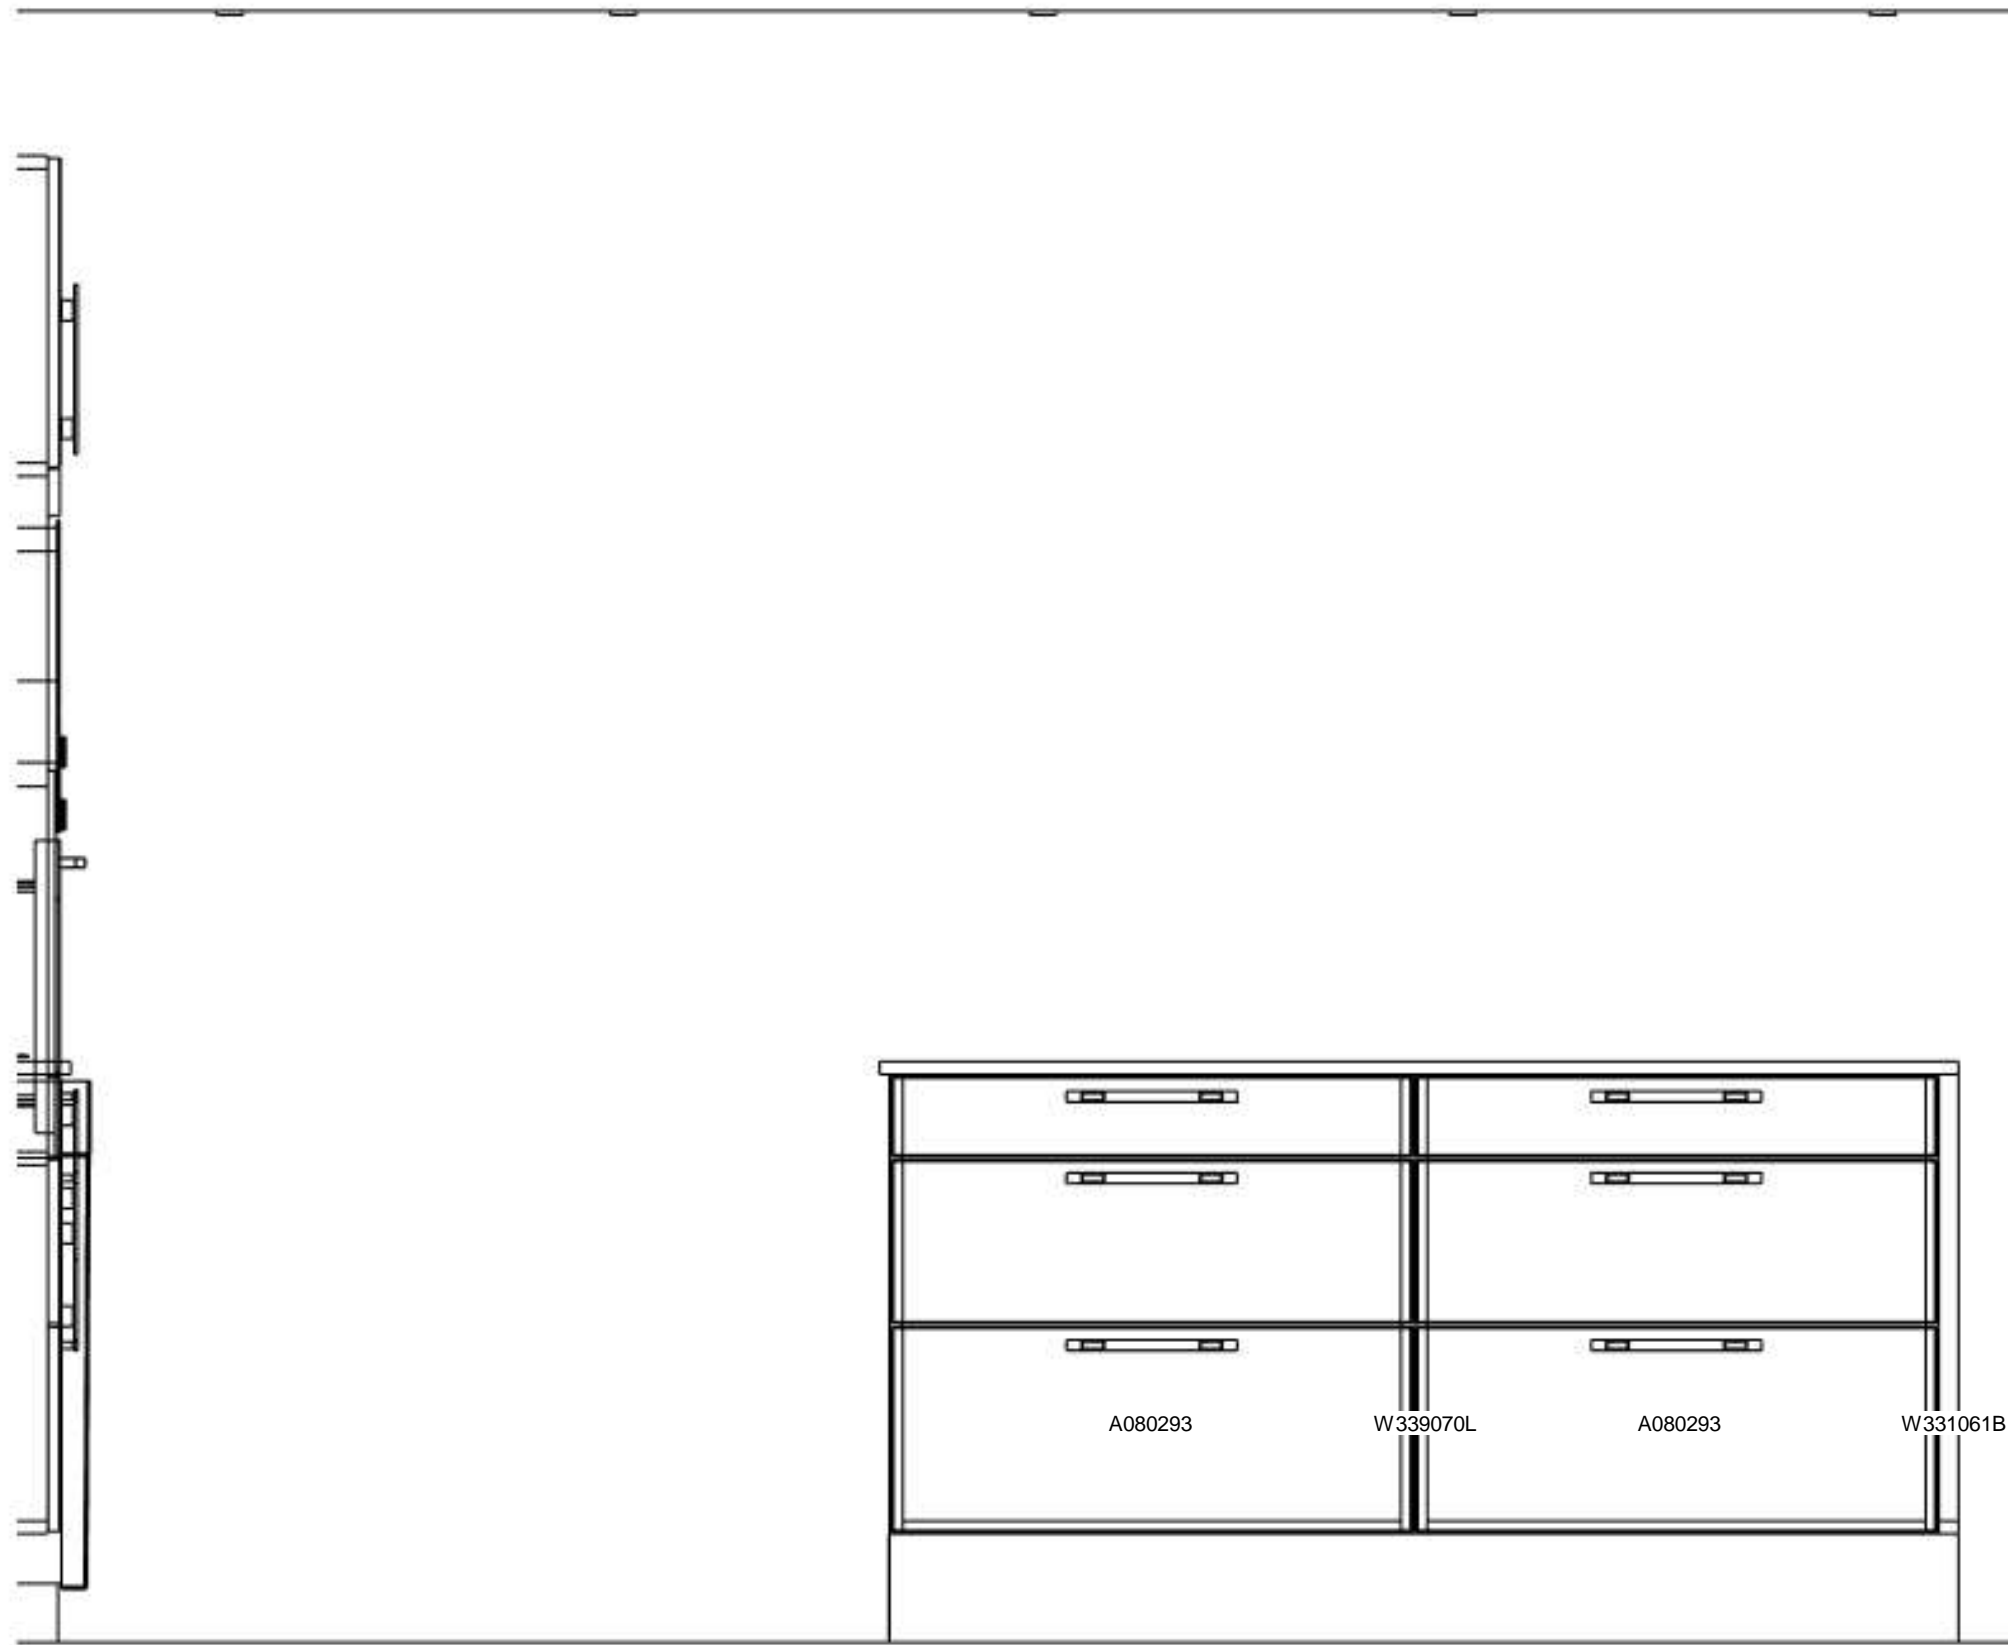

F060003

J060792

A080293
A080000

20

704

166

30

800

800

Kund/Leveransadresse:

Myresjöhus AB
Stationsvägen 6, Myresjö
57485 Vetlanda

102852-01 Myresjöhus,

Butik:

HTH Kök i Jönköping AB
Batterigatan 20
A6-området
553 05 JÖNKÖPING

Säljer: Fredrik Norström

Info:

Modell:
Offertnr:
Reviderad:
Upprättad:
Skala:
Lev. vecka/år: 0 2019
Ritningen er enbart en illustration
och inte en orderbekräftelse

Focus Vit
FRNO0757 , Ritningsnr: 1
2019-09-03, Revisionsnr: 2
2019-09-03
Anpassad skala (Dimens. er exkl. fronter)
Ordernr:
(C) Copyright HTH Köksforum

www.hth.se