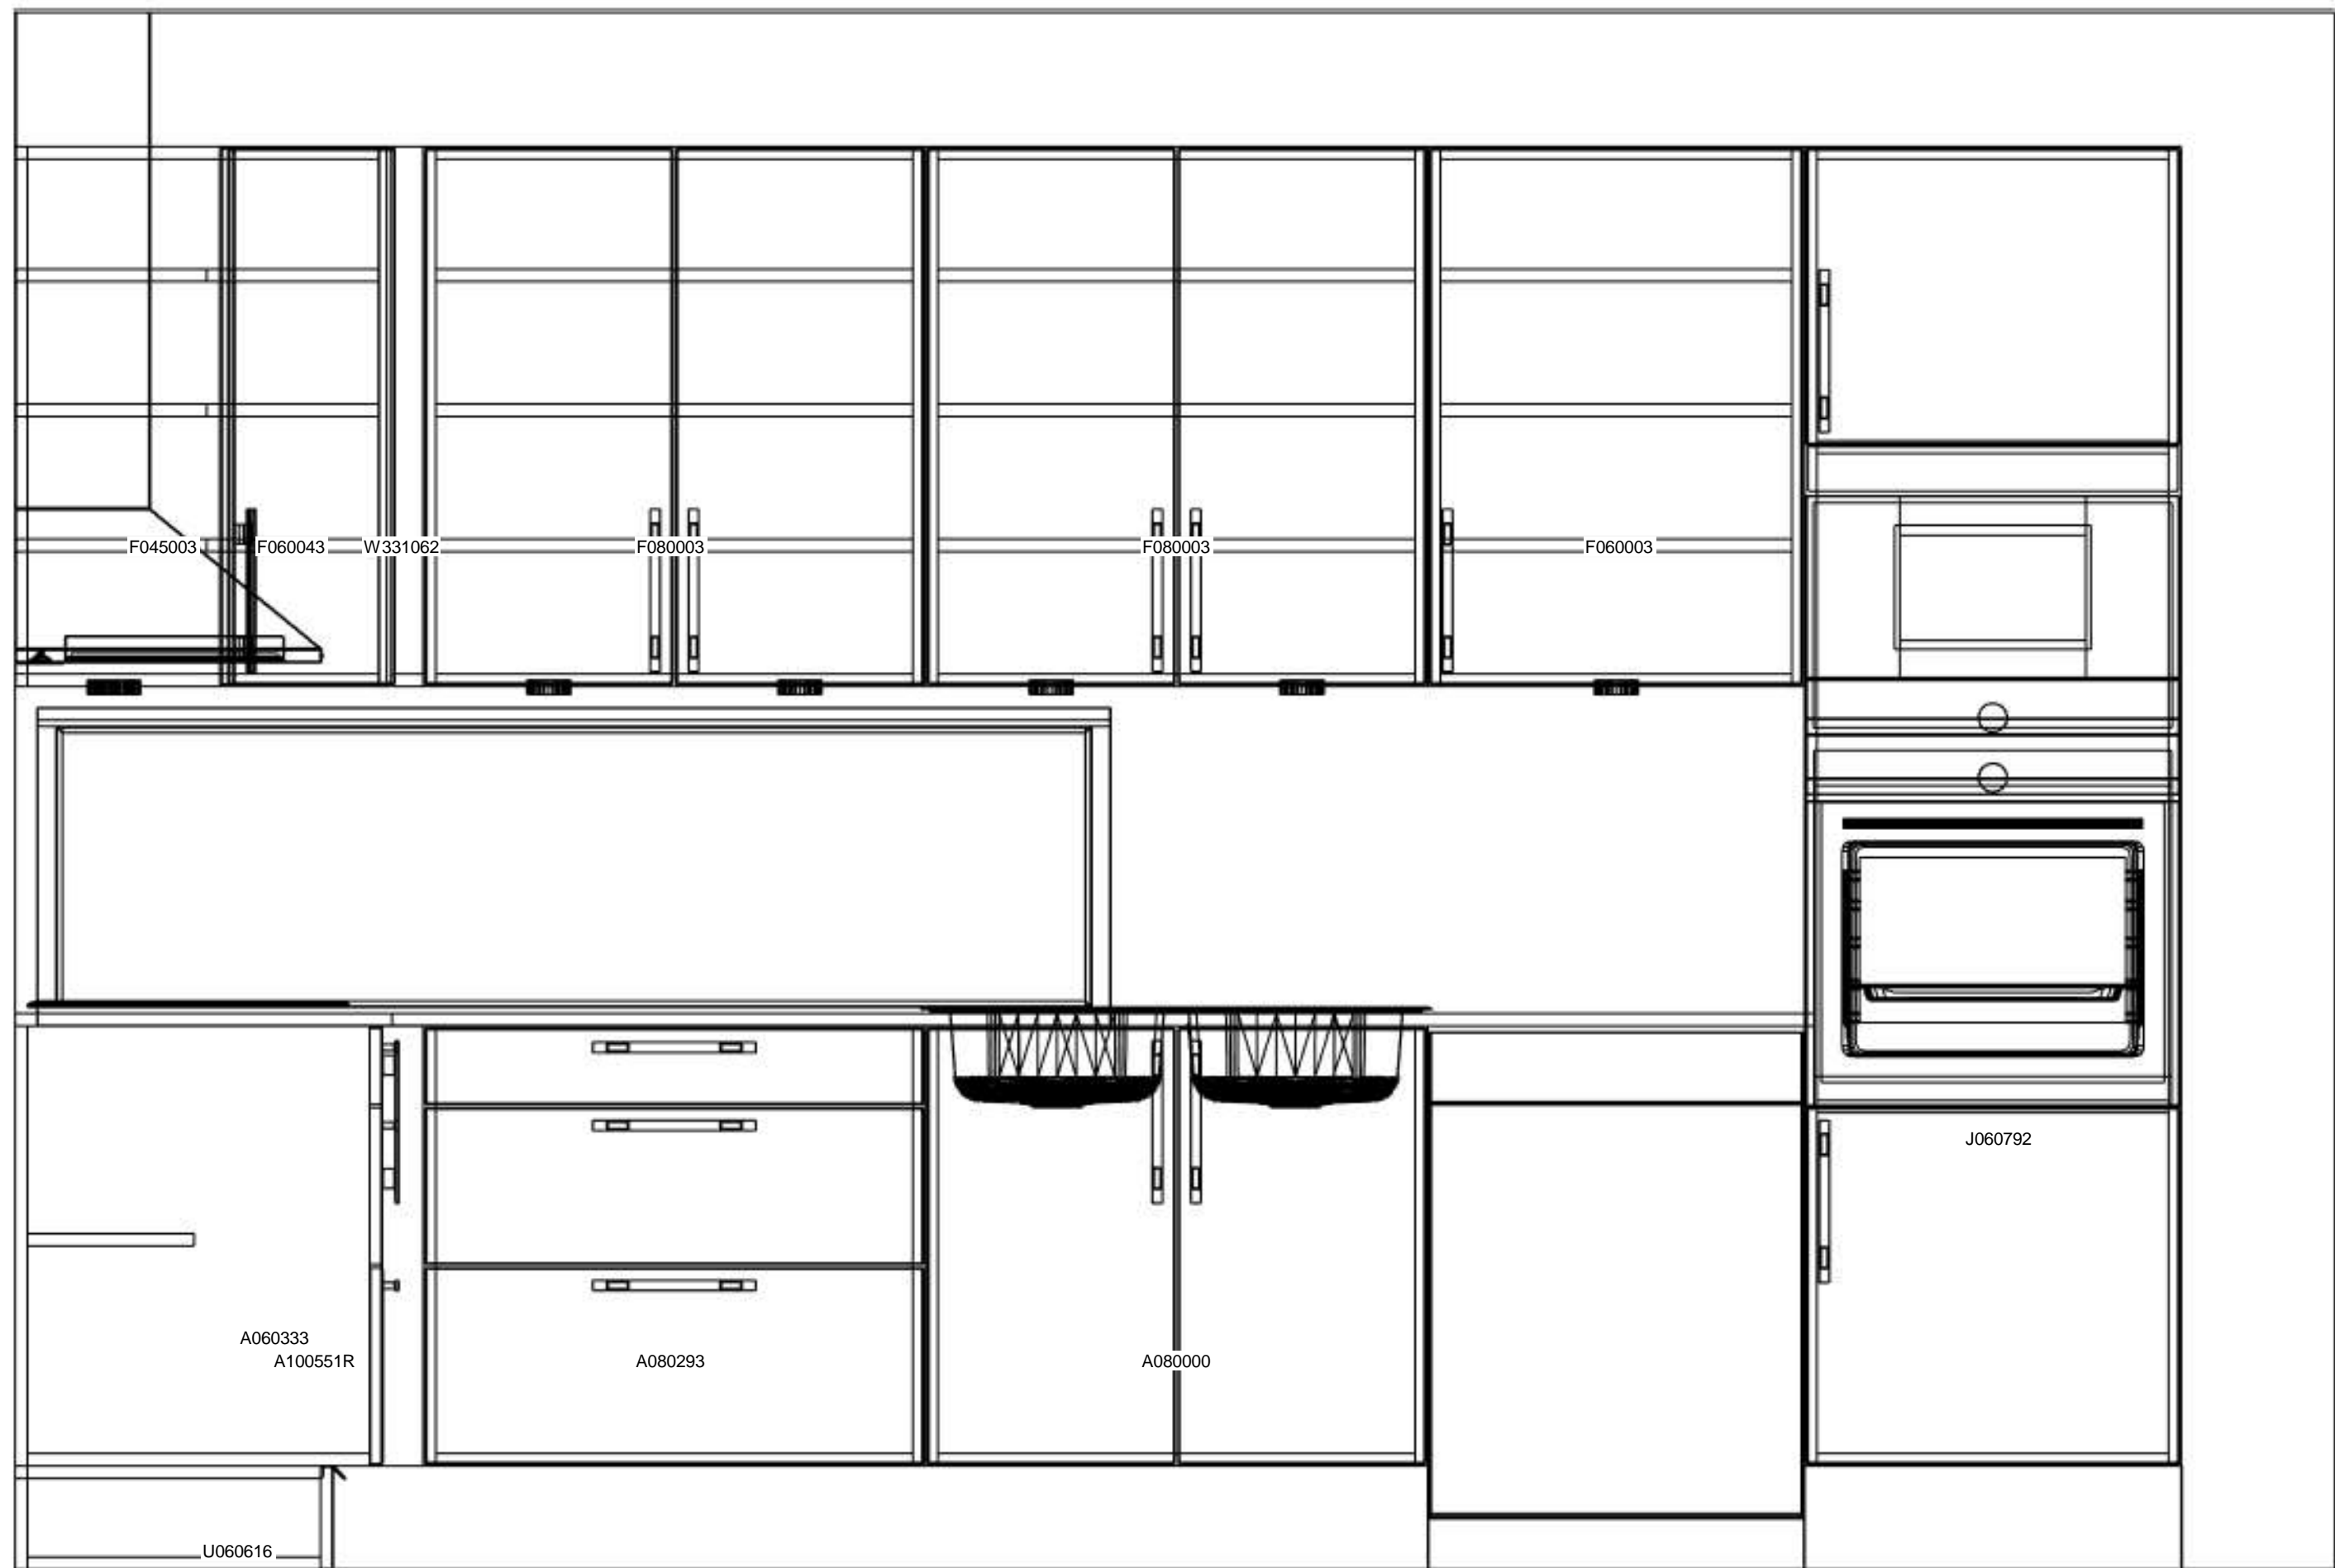

Kund/Leveransadresse: Myresjöhus AB Stationsvägen 6, Myresjö 57485 Vetlanda	Butik: HTH Kök i Jönköping AB Batterigatan 20 A6-området 553 05 JÖNKÖPING Säljer: Fredrik Norström	Info: Modell: Focus Vit Offertrnr: FRNO0757 , Ritningsnr: 1 Reviderad: 2019-09-03, Revisionsnr: 2 Upprättad: 2019-09-03 Skala: Anpassad skala (Dimens. er exkl. fronter) Lev. vecka/år: 0 2019 Ritningen er enbart en illustration och inte en orderbekräftelse	
102852-01 Myresjöhus,		Ordernr: (C) Copyright HTH Köksforum www.hth.se	