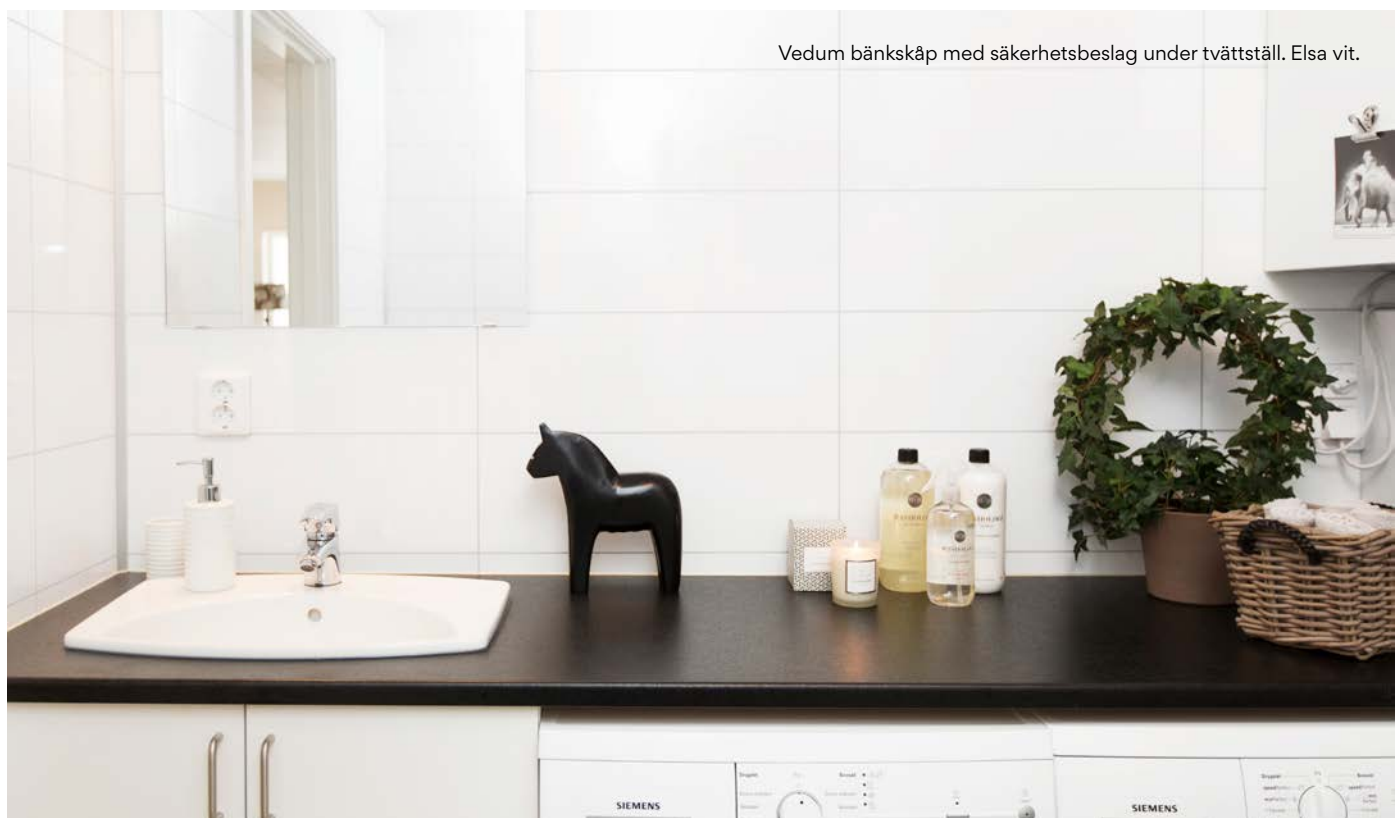

Vedum bänkskåp med säkerhetsbeslag under tvättställ. Elsa vit.