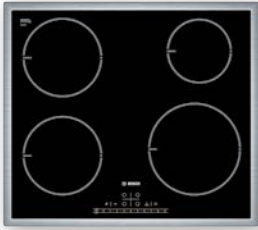

Diskbänksblandare
Oras Safira 1039

Köksö, enligt ritning. Extra avställningsyta och förvaring med köksö.

PIE645F17E - Induktionshäll, 60 cm med RamDesign

- DirectSelect styrning
- Control Panel Pause: spärrar panelen i ca 30 sekunder
- PowerBoost-funktion för alla kokzoner (dock endast en åt gången)
- PowerManagement funktion, gör det möjligt att reglera hällens maximala effekt
- Energiförbrukningsindikator
- QuickStart-funktion
- ReStart-funktion
- 4 induktionszoner med kokkärls-avkänning
- 2-steps restvärmeindikering för varje kokzon
- Timer med avstängningsfunktion per kokzon
- Äggklocka
- 17 effektlägen
- Glaskeramik, utan dekor
- Barnsäkring
- Automatisk säkerhetsavstängning