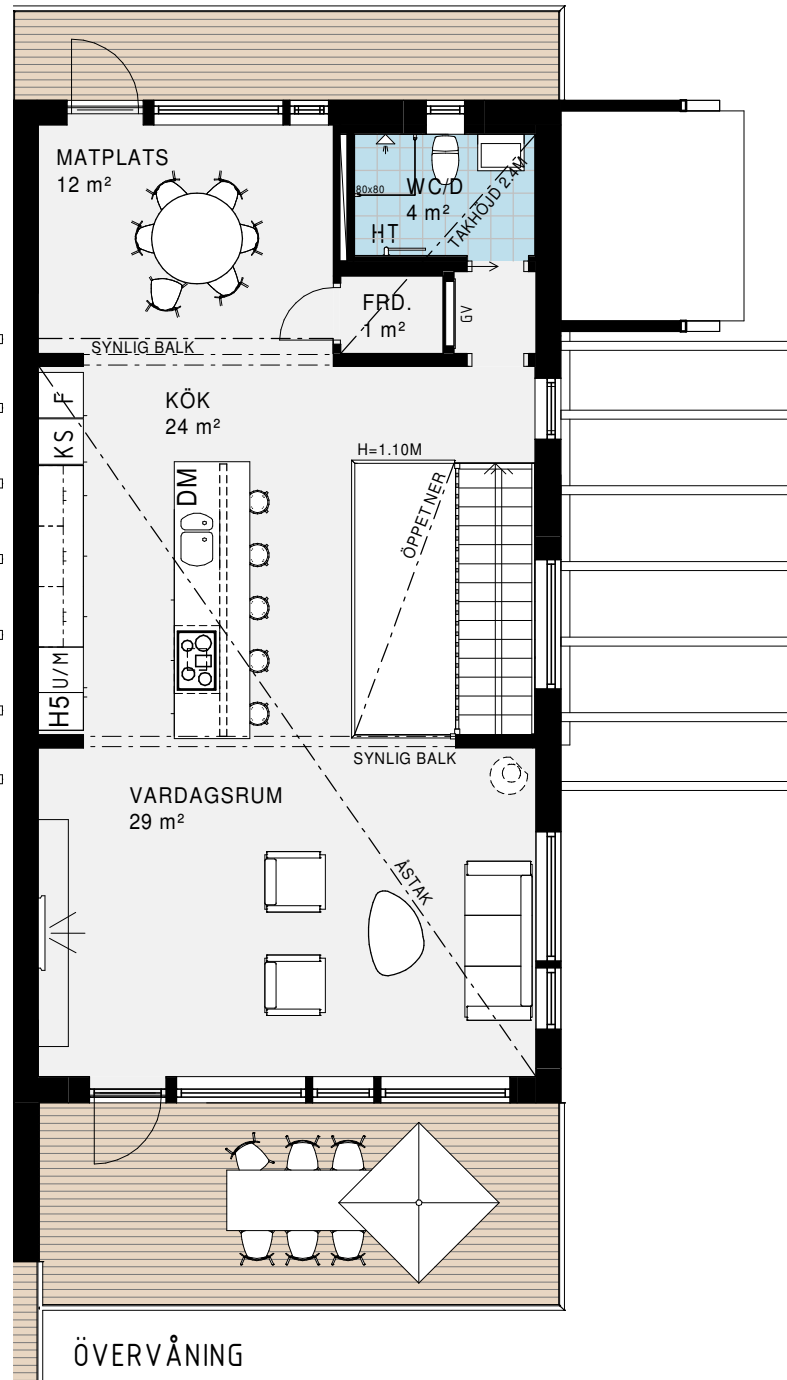

FÖRKLARINGAR:

ST STÅDSKÅP	SCHAKT
KAPPHYLLA	G GARDEROB
DM DISKMASKIN	L LINNESKÅP
SPIS	MICRO MICRO I ÖVERSKÅP
K/S KYL/SVAL	F FRY
TM TVÄTTMASKIN	TT TORKTUMLARE
F750 VÄRMEPUMP	
TL INVÄNDIG TAKLUCKA	

BOFAKTABLAD STENSÖ

AVSER BOSTAD: 11, 13, 15

BOA: 159m²

ENTRÉVÅNING

ÖVERVÅNING

FÖRKLARINGAR:

ST	STÄDSKÅP	SCHAKT	
KAPPHYLLA		G	GARDEROB
DM	DISKMASKIN	L	LINNESKÅP
SPIS		MICRO	MICRO I ÖVERSKÅP
K/S	KYL/SVAL	F	FRYS
TM	TVÄTTMASKIN	TT	TORKTUMLARE
F750	VÄRMEPUMP		
TL	INVÄNDIG TAKLUCKA		