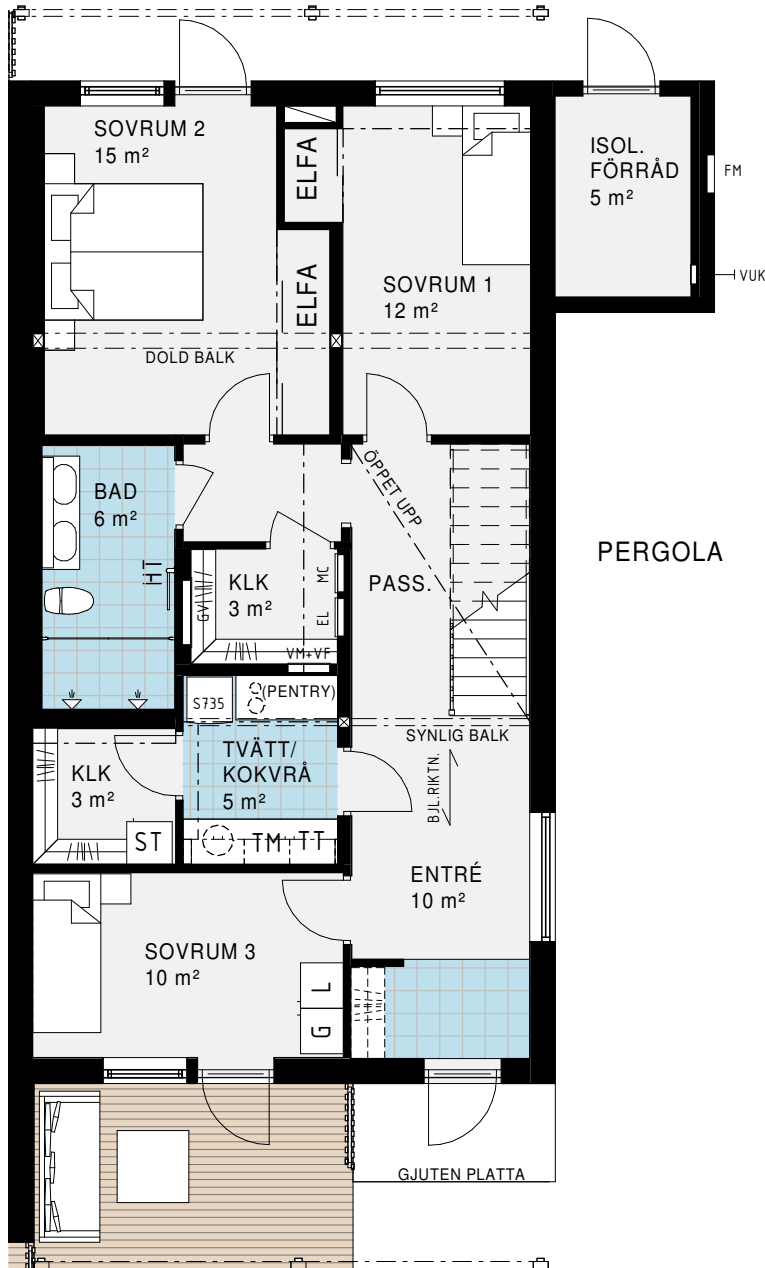

FÖRKLARINGAR:

ST STÅDSKÅP	SCHAKT
KAPPHYLLA	G GARDEROB
DM DISKMASKIN	L LINNESKÅP
SPIS	MICRO MICRO I ÖVERSKÅP
K/S KYL/SVAL	F FRY
TM TVÄTTMASKIN	TT TORKTUMLARE
F750 VÄRMEPUMP	
TL INVÄNDIG TAKLUCKA	

BOFAKTABLAD STENSÖ

AVSER BOSTAD: 11, 13, 15

BOA: 159m²

ENTRÉVÅNING

ÖVERVÅNING

FÖRKLARINGAR:

ST	STÄDSKÅP	SCHAKT	
KAPPHYLLA		G	GARDEROB
DM	DISKMASKIN	L	LINNESKÅP
SPIS		MICRO	MICRO I ÖVERSKÅP
K/S	KYL/SVAL	F	FRYS
TM	TVÄTTMASKIN	TT	TORKTUMLARE
F750	VÄRMEPUMP		
TL	INVÄNDIG TAKLUCKA		