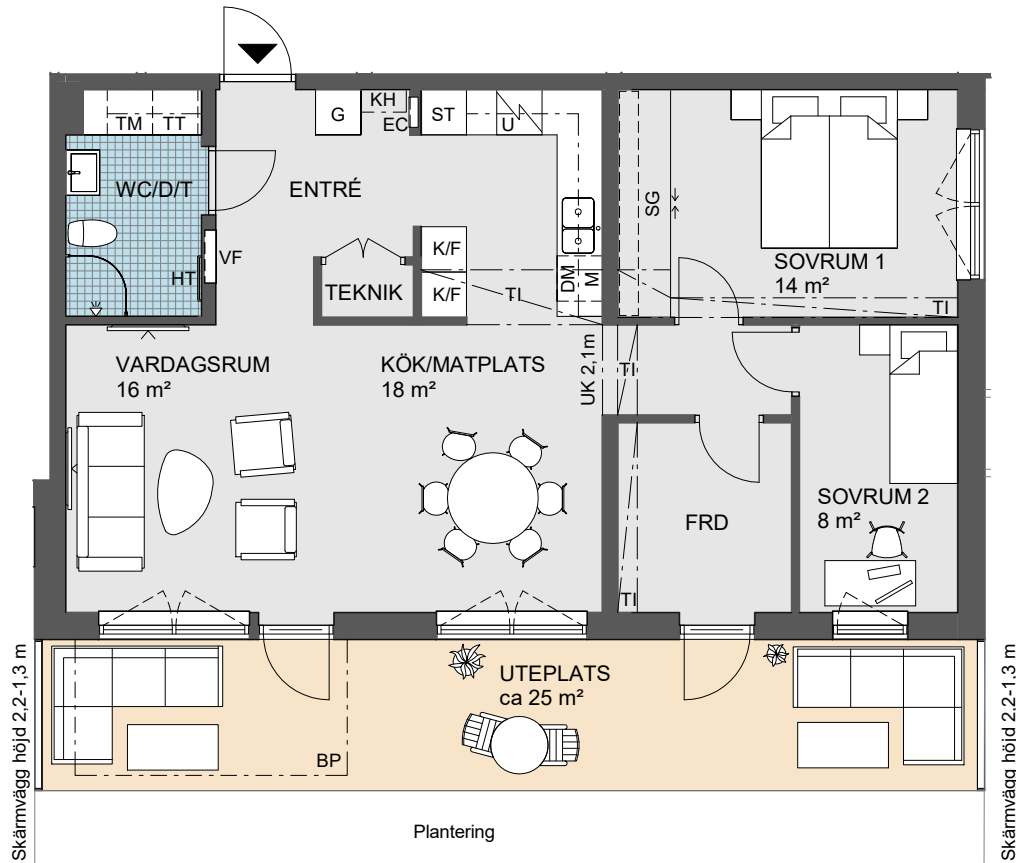

Brf Bolero i Träkvista

LÄGENHET: 4-1001

STORLEK: 3 RoK ca 82 m²

FÖRRÅD: 6 m² Internt

- Generösa sällskapsytor
- Förråd med fönsterdörr
- Stor uteplats

0 Skala 1:100 5m

Angivna ytor avser ungefärliga ytor avrundade till närmaste heltal i kvadratmeter.
 Generell rumshöjd 2,5 m. Sänkt rumshöjd vid inklädnad 2,2 m om inget annat anges.
 Underkantshöjd på fönster 0,6 m om inget annat anges.
 Vid fönster förekommer radiatorer (redovisas ej).
 Rätt till eventuella ändringar förbehålles.

2024-10-22

Garderob	Kombinerad kyl/frys	Takfönster
Kapphylla	Ugn/microvågsugn	Inklädnad i takvinkel
Klädstång	Spishäll	Vindslucka
Linneskåp	Spishäll med inbyggd ugn	Öppningsbart fönster
Skjutdörrsgarderob	Diskmaskin	Underkantshöjd på fönster
Städskåp	Microvågsugn	Ljuddämpat vädringsfönster
Stådustrustning	Tvättmaskin	Rumshöjd (anges i meter)
Förråd	Torktumlare	Elcentral
Klädkammare	Kombimaskin	Vattenfördelarskåp
Toalett	Handdukstork	Inspektionslucka
Dusch/ Bad	Balkongplatta	Lägenhetsaggregat
Tvätt		