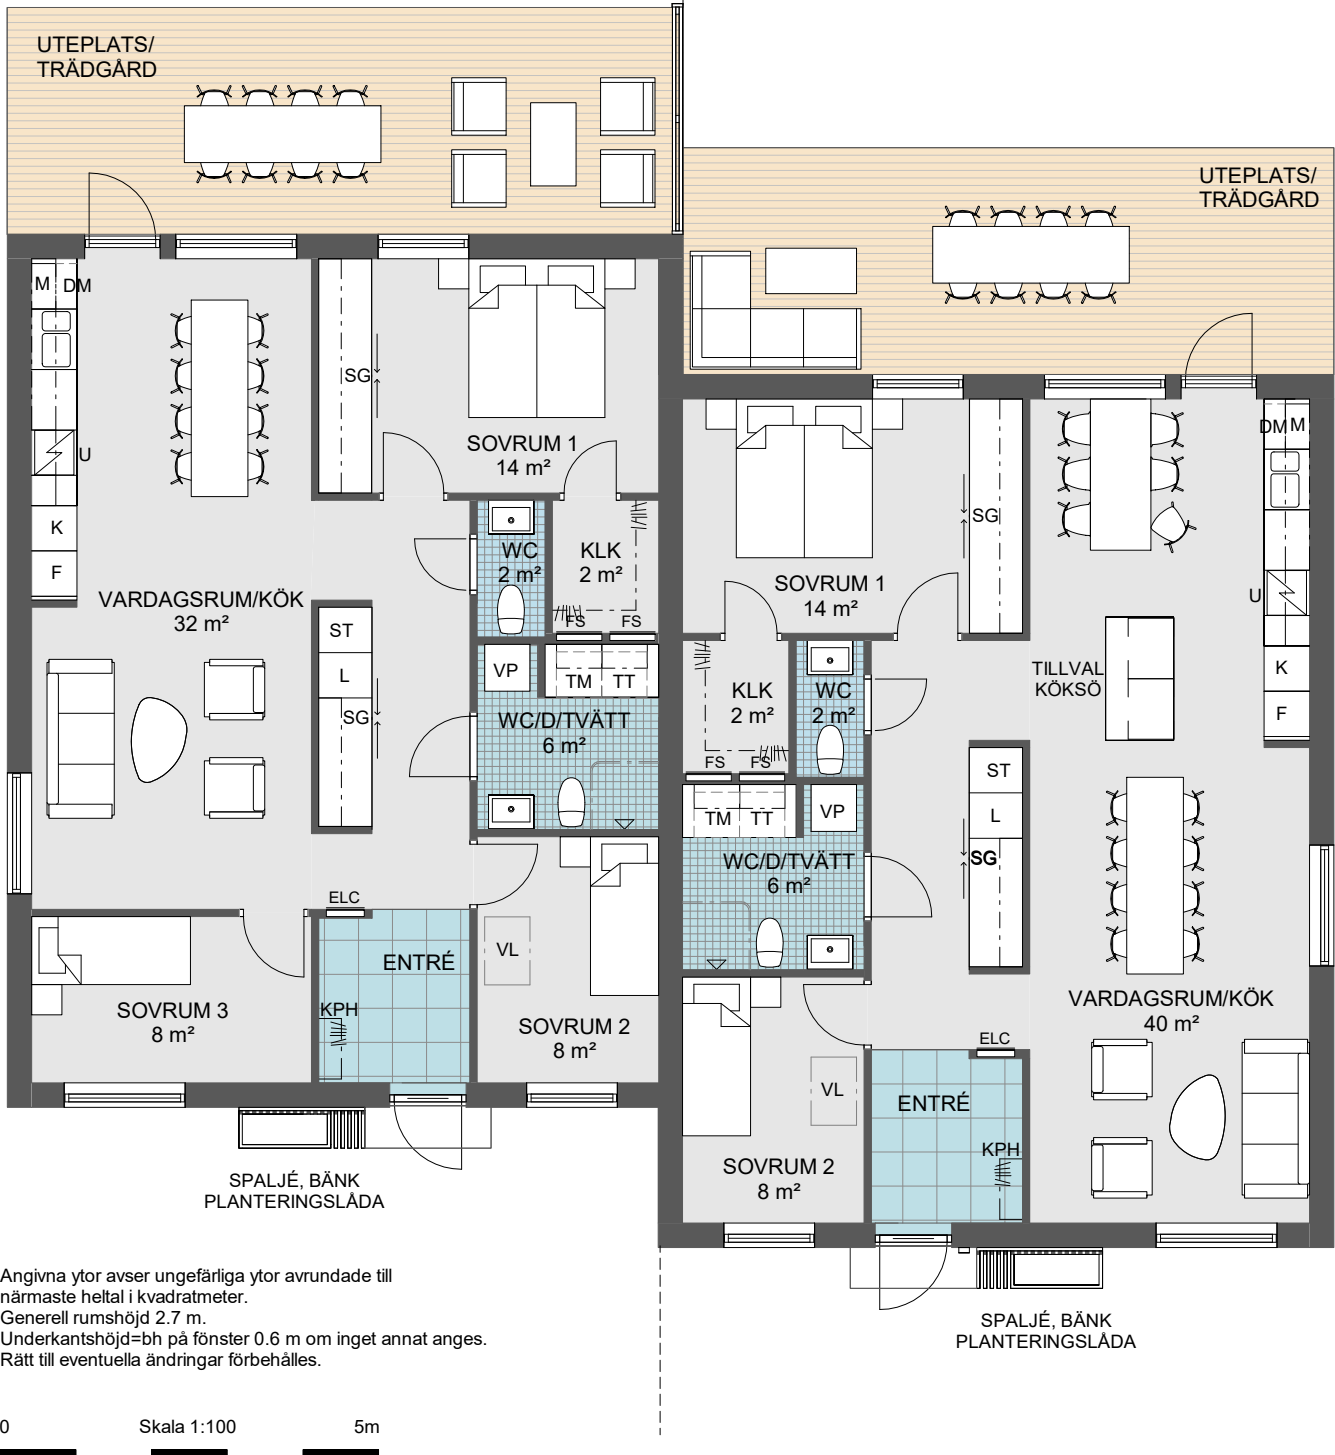

PARHUS 90 kvm

STORLEK 4 rok, ca 90 kvm, alternativt 3 rok

Angivna ytor avser ungefärliga ytor avrundade till närmaste heltal i kvadratmeter.
Generell rumshöjd 2.7 m.
Underkantshöjd=bh på fönster 0.6 m om inget annat anges.
Rätt till eventuella ändringar förbehålles.

K	Kylskåp	U	Spishäll och inbyggd ugn	L	Linneutrustning
F	Frys	SG	Skjutdörrsgarderob	M	Microvägsugn
G	Garderob	ELC	Elcentral	ST	Städutrustning
DM	Diskmaskin	FS	Fördelarskåp	VL	Vindlucka
TM	Tvättmaskin	KLK	Klädkammare	VP	Frånluftsvärmepump
TT	Torktumlare	KPH	Kapphylla		