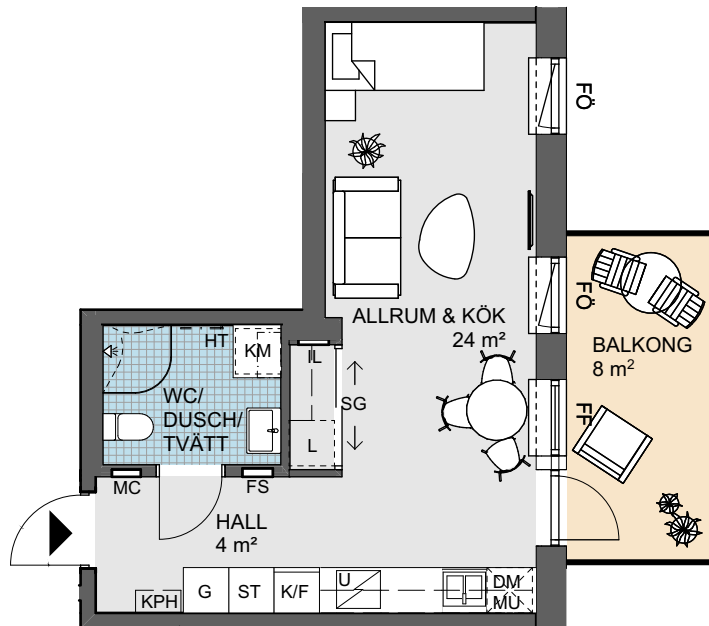

1 rok, 33 m²

LÄGENHET 1-1901
 PLACERING Hus 1, Plan 19

Förråd, ca 1 m² extern

0 Skala 1:100 5m

Angivna ytor avser ungefärliga ytor avrundade till närmaste heltal i kvadratmeter. Generell rumshöjd 2,7m. Underkantshöjd på fönster 0,6 m om inget annat anges. Vid fönster förekommer radiatorer (redovisas ej). Rätt till eventuella ändringar förbehålles.