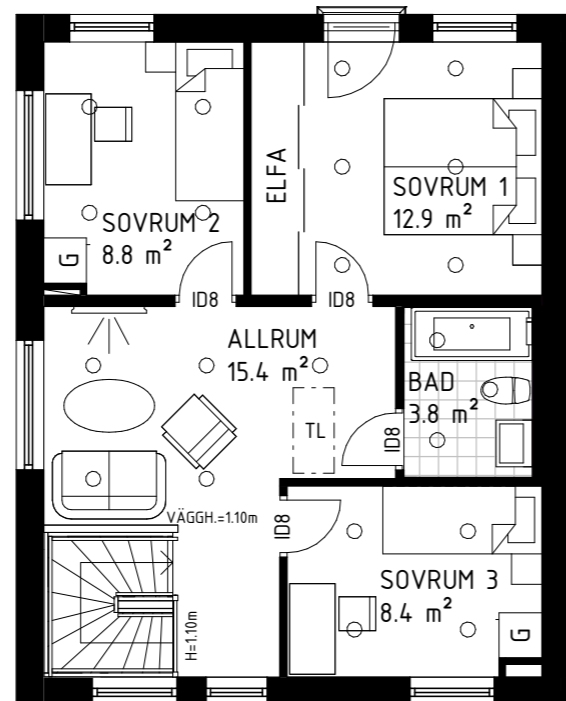

Övervåning

Pris spotlights

Rum	Antal	Pris
Entré / Hall	4 st	6 600 kr
Vardagsrum	6 st	9 900 kr
Matplats	6 st	9 900 kr
Kök	6 st	9 900 kr
Allrum plan 2	5 st	8 200 kr
Sovrum 1	6 st	9 900 kr
Sovrum 2	4 st	6 600 kr
Sovrum 3	4 st	6 600 kr
Wc/Dusch/Tvätt	4 st	6 600 kr
Bad	3 st	5 000 kr