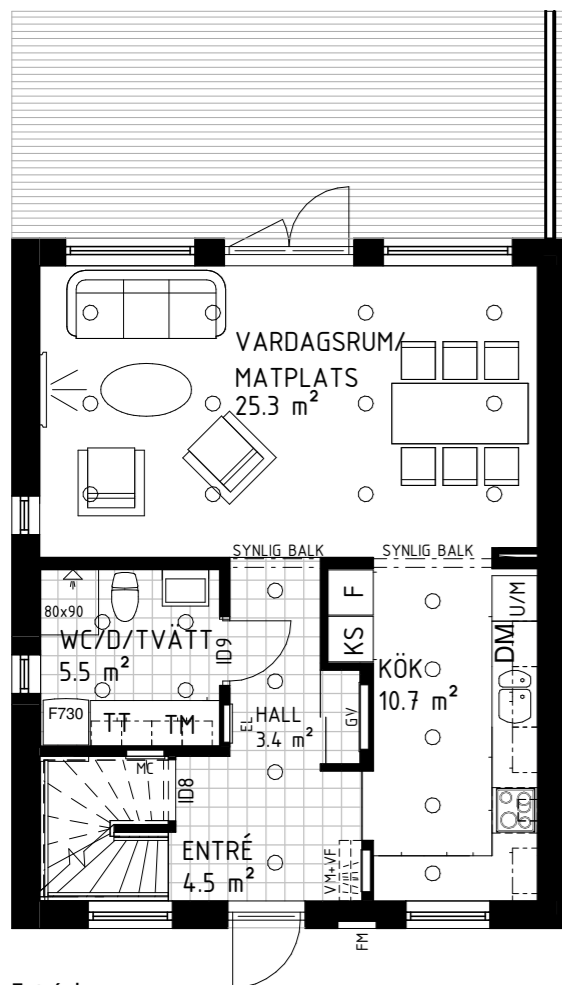

GENERELL INTERIÖR

Spotlights

Tillval

Entréplan