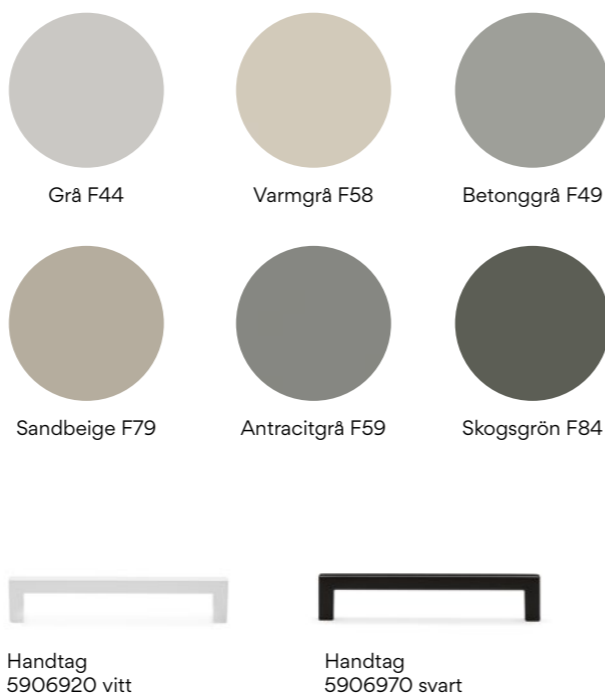

WC/DUSCH/TVÄTT & BAD

Inredning

Tillval

Speglar till Tvättställspaket

Spegel Lidan 600
Spegel med två lodräta LED-belysningar, dimbar

Tillval till tvättställspaket Stil Standard (ersätter spegelskåp)
Pris: 1 400 kr

Spegel Anten 600
Rund spegel med ljuskant LED, ej dimbar

Tillval enligt nedan Till tvättställspaket Stil Modern
Pris: 1 800 kr (ersätter Lidan)

Till tvättsställspaket Stil Standard
Pris: 2 700 kr (ersätter spegelskåp)

Spegelskåp Bas 600
En dubbelsidig spegellucka, två lösa glashyllor och dämpad stängning. Belysning Nittorp Led 305 krom. Vänster- eller högerhängd.

Tillval till tvättställspaket Stil Modern (ersätter spegel)

Priser enligt nedan:
Vitt - 500 kr
Kulör lika vald kommod - 1 600 kr

Handdukstorkar

Pax TR 65-i Momento II, krom
Med dold elanslutning

Tillval i bad
Pris: 2 100 kr

Pax Flex 5/55, krom
Med dold elanslutning

Tillval i bad
Pris: 3 900 kr

Takduschset
Alterna Terzo T2

Pris: 2 700 kr