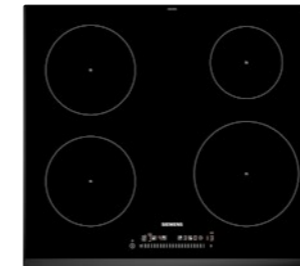

Vitvaror

Tillval

Induktionshäll
EH651FEB1E

- PowerBoost-funktion för alla induktionszoner
- TouchSlider-styrning
- 17 effektlägen
- Timer med avstängnings-funktion per kokzon

Pris: 2 400 kr

Välj bland moderna
vitvaror från Siemens
i vitt, rostfritt och
svart utseende