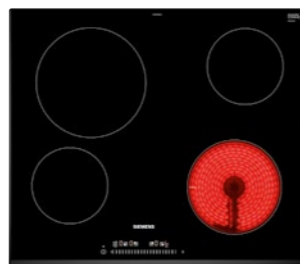

1. **Glaskeramikhäll**
   ET651FEN1E
2. PowerBoost-funktion
   - 4 highSpeedkokzoner
   - TouchSlider-styrning
   - 17 effektlägen
   - Timer med stoppfunktion
   - Digital funktionsdisplay