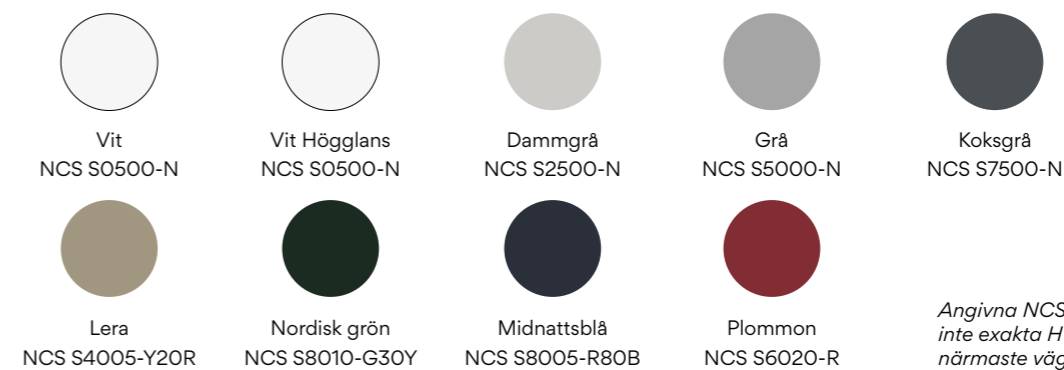

Prisgrupp D
Pris: 39 800 kr

KÖK Skåpsluckor

Tillval

HD/Focus Svart Ek faner
med standardhandtag
Prisgrupp C

DW/Tendens Vit
med greppspår
Prisgrupp C

ES/Base
med standardhandtag
Prisgrupp C
Se kulörval nedan

DC/Harmony Dark
med standardhandtag
Prisgrupp D

ZP/Focus Vit
med standardhandtag
Prisgrupp D
Se val av lacktillägg nedan

ES/Base går att välja i nedan kulörer

ZP/Focus går att välja med nedan lacktillägg

Angivna NCS-koder motsvarar
inte exakta HTH-färger utan
närmaste vägledande NCS-kod.

KÖK Handtag

Tillval

Handtag

Kostnadsfria val

Shape
10,6 cm - W 773 742
26,6 cm - W 773 744

Handtag grupp 1

Curve
14,0 cm - W 773 611
24,5 cm - W 773 610