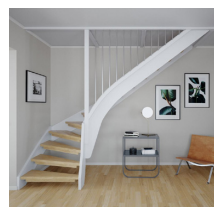

Trappa
Vitmålad trappa med
eklaserade steg

Rätt till mindre ändringar förbehålls. Produkter kan under byggtiden utgå och ersättas med en likvärdig eller bättre produkt.