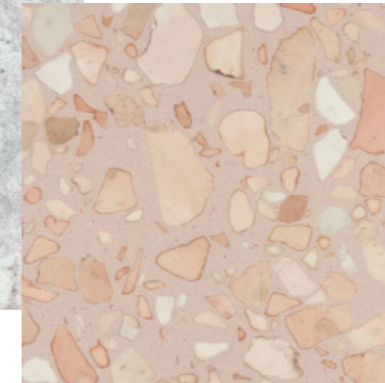

Stenbänkskiva
Kommod/Tvättbänk stil 2
Terrazzo
HT-Alessia
Herrljunga XQ

Takdusch
Oras Nova Rainshower
Svart