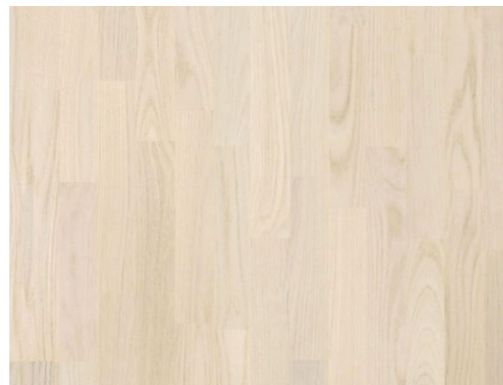

Interiör moodboard

Väggkulör
Sovrum 1
Ljusgrön
NCS 3005-G50Y

Väggkulör
Sovrum 2
Varm grå
NCS 2002-Y

Väggkulör
Entré, kök/
vardagsrum
och klk
Bruten vit
NCS 1002-Y

Väggkulör
Sovrum 3
Puder
NCS 2005-Y40R

Köksblandare
Tapwell ARM887
Mattsvart

Kökslucka stil 1
Slätmålad
Grön NCS 5005-G50Y

Kökslucka stil 2
Ribbad Ek
Mattlackad

Knopp
Svart

Golv Tarkett
Shade Ek Nothern White Tres,
Proteco Natura Mattlack

Bänkskiva/Stänkskydd stil 1
Laminat
Glitter Bianco