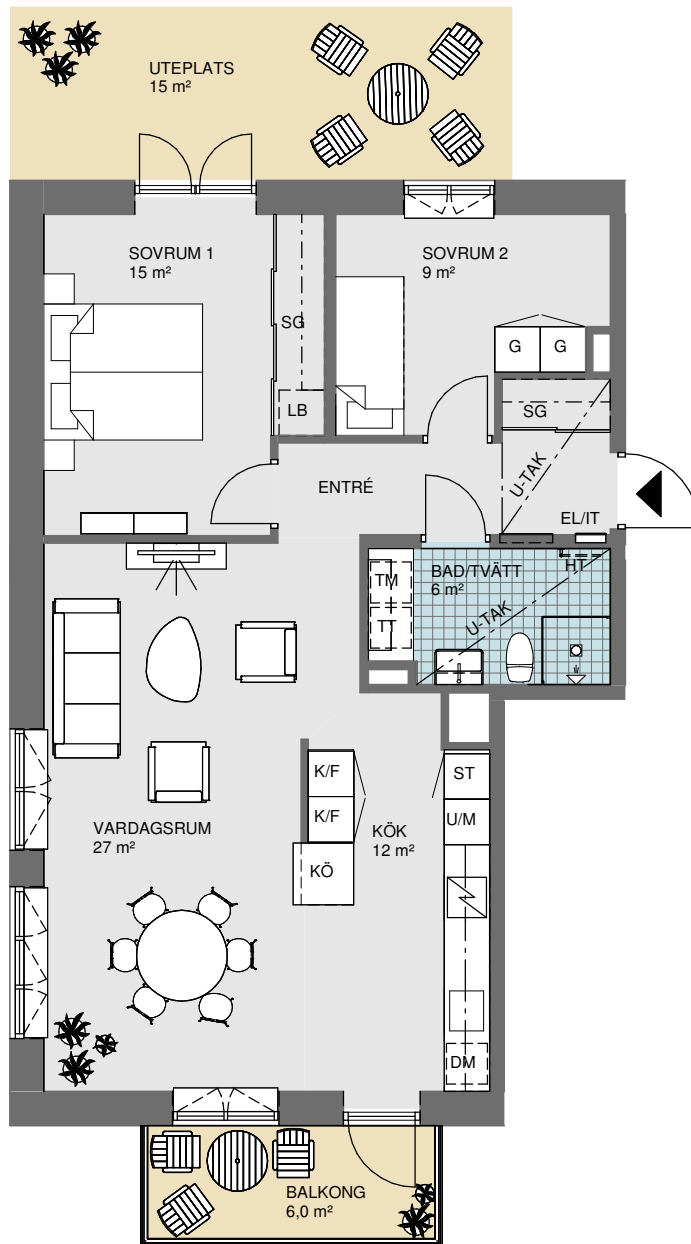

Lägenhet 2-1104

STORLEK 3 RoK, ca 77 kvm
PLACERING Trapphus 2, plan 1

- Gavellägenhet
- Balkong och uteplats
- Två väl tilltagna sovrum

0 Skala 1:100 5 m

Symboler - se försätsblad

OBOS reserverar sig för eventuella tryckfel och förbehåller sig rätten till ändringar.