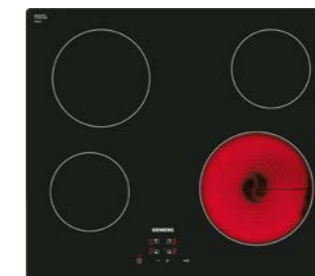

*Kombinerad kyl/frys galler i alla bostäder om 1 rok och 2 rok.

KÖK Vitvaror

Standard

Diskmaskin, 60 cm, vit

- Energiklass D
- Home Connect – ta kontroll över din smarta diskmaskin, var du än är
- Flexibel höjdjustering av överkorgen
- varioSpeed on demand – ett program som går dubbelt så snabbt
- Favoritknappen – hitta dina favoritprogram snabbare

Glaskeramikhäll, svart

- Bredd 60 cm
- 4 zoner/plattor
- 17 effektlägen
- Med touchControl-funktionen kan kokzonerna aktiveras och ställas in med ett lätt fingertryck
- Barnspärr som låter dig låsa alla kokzoner