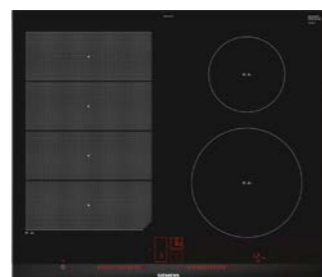

*Kombinerad kyl/frys gäller i alla bostäder om 1 rok och 2 rok.

*Kombinerad kyl/frys gäller i alla bostäder om 1 rok och 2 rok.

KÖK

Vitvaror

Tillval

Diskmaskin, 60 cm, integrerad
(lucka enligt val i kök)

- Energiklass D
- Home Connect – ta kontroll över din smarta diskmaskin, var du än är
- varioSpeed Plus – diska och torka upp till tre gånger snabbare
- Flexibel höjjustering av överkorgen skapar utrymme för skrymmande disk
- infoLight projicerar ett blått ljus på alla typer av golv när programmet är igång

Induktionshäll

- Bredd 60 cm
- flexInduction – en smart matlagningsszon som anpassar sig till dina kastruller och stekpannor
- Dual lightSlider – bara tryck och dra för att justera värmen på spishällen
- Intuitiv värmekontrol med powerMove Plus - värmezoner med olika temperaturer som aktiveras genom att flytta kokkärl
- powerBoost-funktion