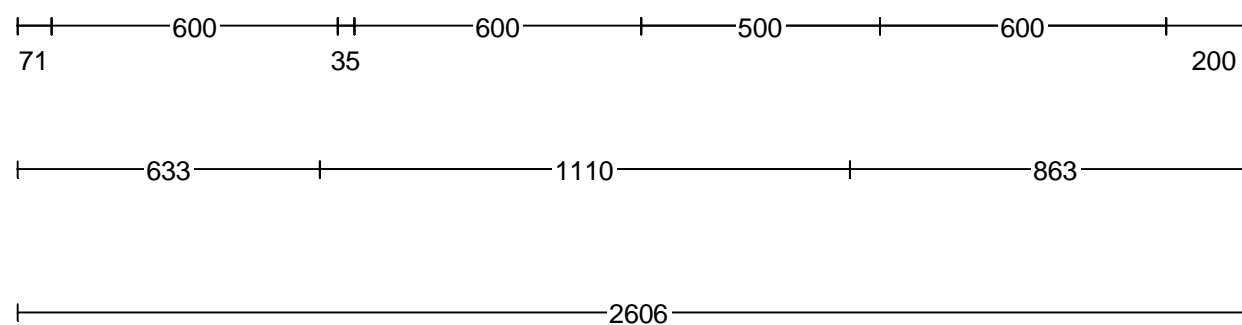

Kund/Leveransadresse: OBOS Bostadsutveckling AB Stationsvägen 6, 57485 Vetlanda	Butik: HTH Kök i Jönköping Batterigatan 20 A6-området 553 05 JÖNKÖPING SÄLjjer: Niclas Gustafsson	Info: Modell: Slät Beige Offertrnr: NIGU1790 , Ritningsnr: 2 Reviderad: 2024-05-23, Revisionsnr: 4 Upprättad: 2024-05-23 Skala: Anpassad skala (Dimens. er exkl. fronter) Lev. vecka/år: 0 2024 Ritningen er enbart en illustration och inte en orderbekräftelse	
113500-01 OBOS Mark , FK Linköping		Ordernr: (C) Copyright HTH Köksforum www.hth.se