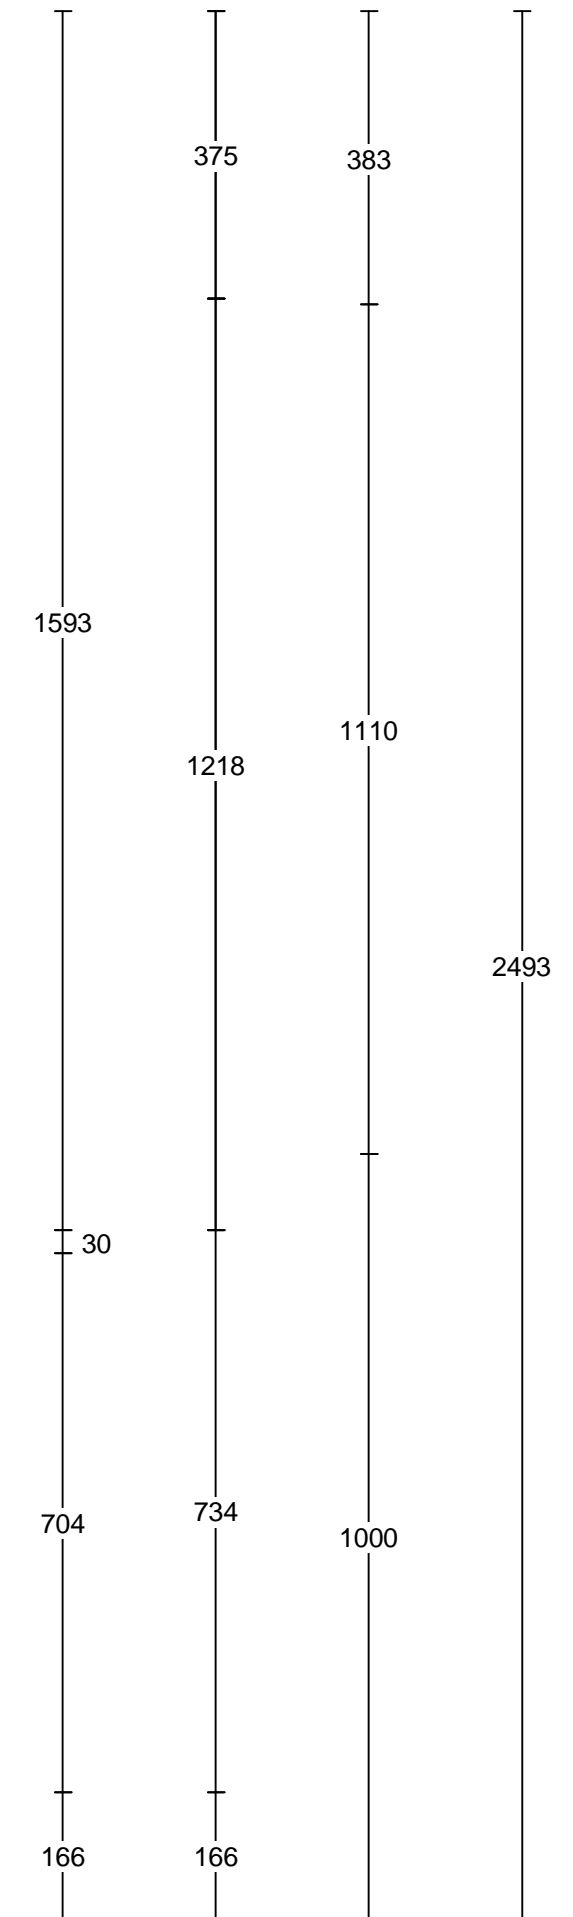

Kund/Leveransadresse: OBOS Bostadsutveckling AB Stationsvägen 6, 57485 Vetlanda	Butik: HTH Kök i Jönköping Batterigatan 20 A6-området 553 05 JÖNKÖPING SÄLjjer: Niclas Gustafsson	Info: Modell: Offertnr: Reviderad: Upprättad: Skala: Lev. vecka/år: 0 2024 Ritningen er enbart en illustration och inte en orderbekräftelse	Slät Beige NIGU1790 , Ritningsnr: 2 2024-05-23, Revisionsnr: 4 2024-05-23 Anpassad skala (Dimens. er exkl. fronter) Ordernr: (C) Copyright HTH Köksforum
113500-01 OBOS Mark , FK Linköping