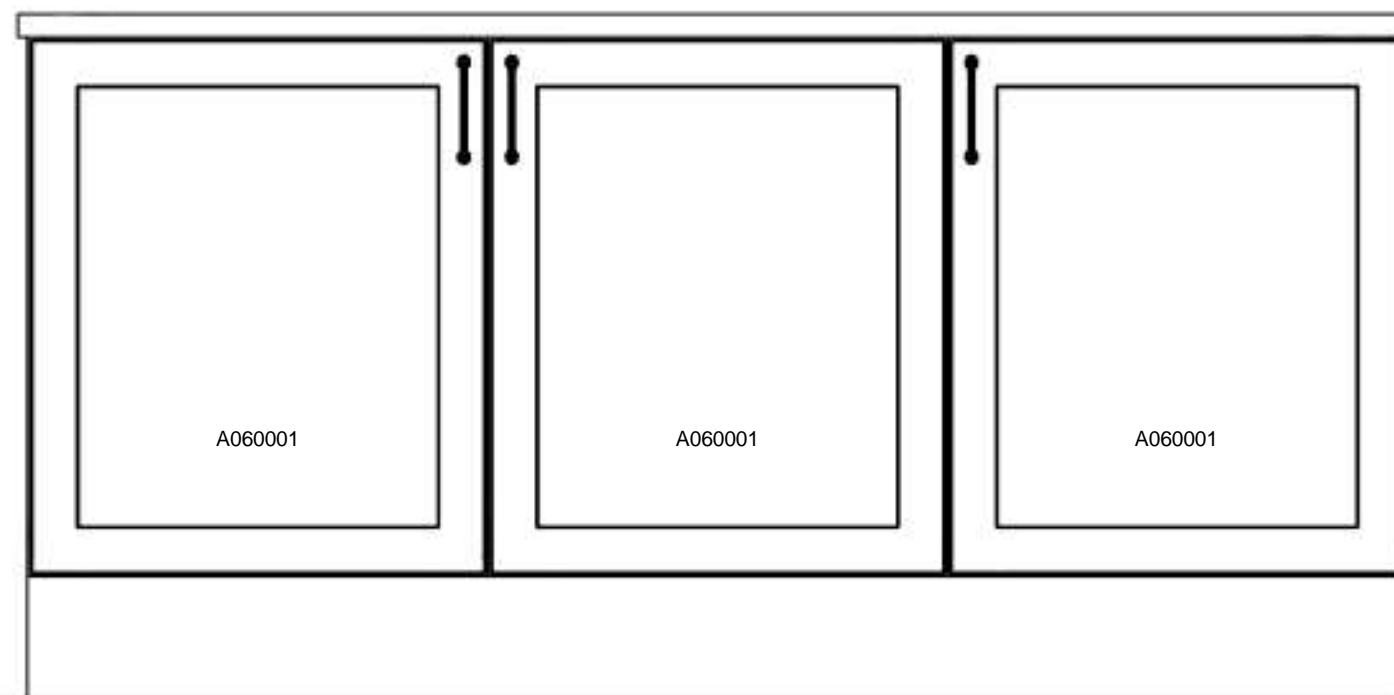

Kund/Leveransadresse: OBOS Bostadsutveckling AB Stationsvägen 6, 57485 Vetlanda	Butik: HTH Kök i Jönköping Batterigatan 20 A6-området 553 05 JÖNKÖPING SÄLjjer: Niclas Gustafsson	Info: Modell: Offertnr: Reviderad: Upprättad: Skala: Lev. vecka/år: 0 2024 Ritningen er enbart en illustration och inte en orderbekräftelse	Art (ny vit) NIGU1790 , Ritningsnr: 1 2024-05-30, Revisionsnr: 7 2024-05-23 Anpassad skala (Dimens. er exkl. fronter) Ordernr: (C) Copyright HTH Köksforum
113500-01 OBOS Mark , FK Linköping