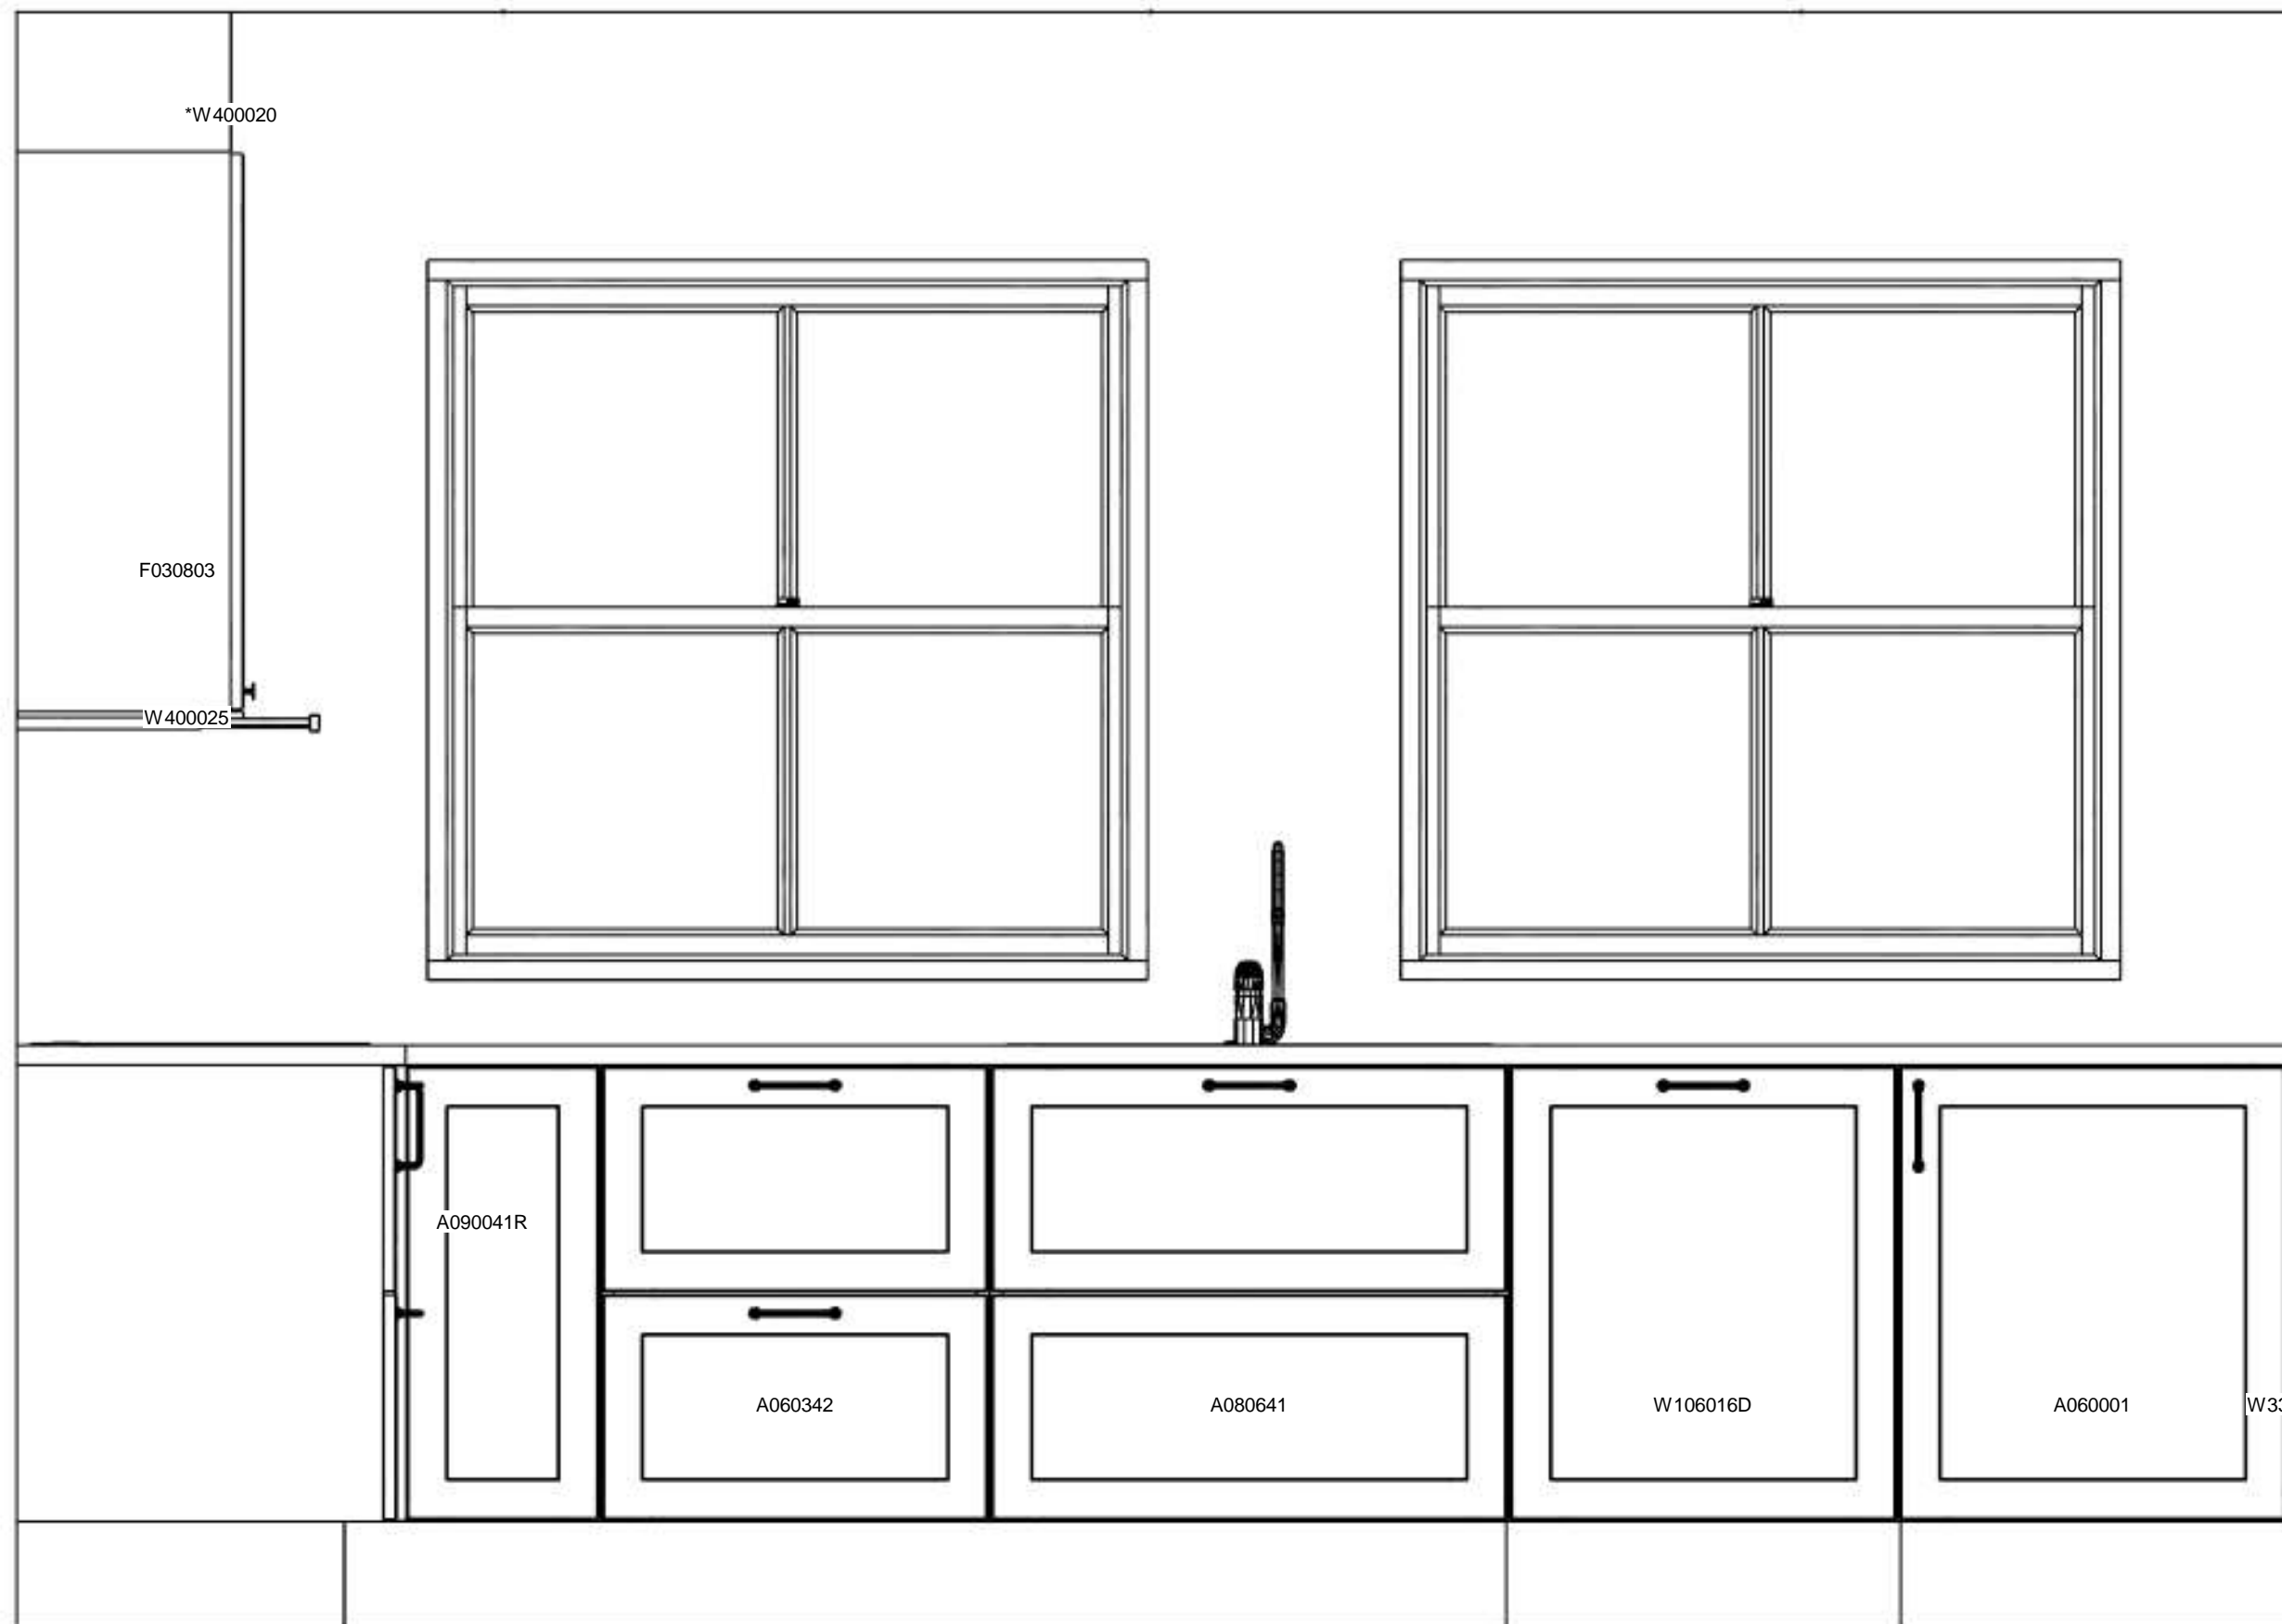

**Info:**  
**Modell:** Art (ny vit)  
**Offertrnr:** NIGU1790 , Ritningsnr: 1  
**Reviderad:** 2024-05-30, Revisionsnr: 7  
**Upprättad:** 2024-05-23  
**Skala:** 1:26 (Dimens. er exkl. fronter)  
**Lev. vecka/år:** 0 2024  
**Ritningen er enbart en illustration**  
**och inte en orderbekräftelse**  
**Ordernr:** (C) Copyright HTH Köksforum