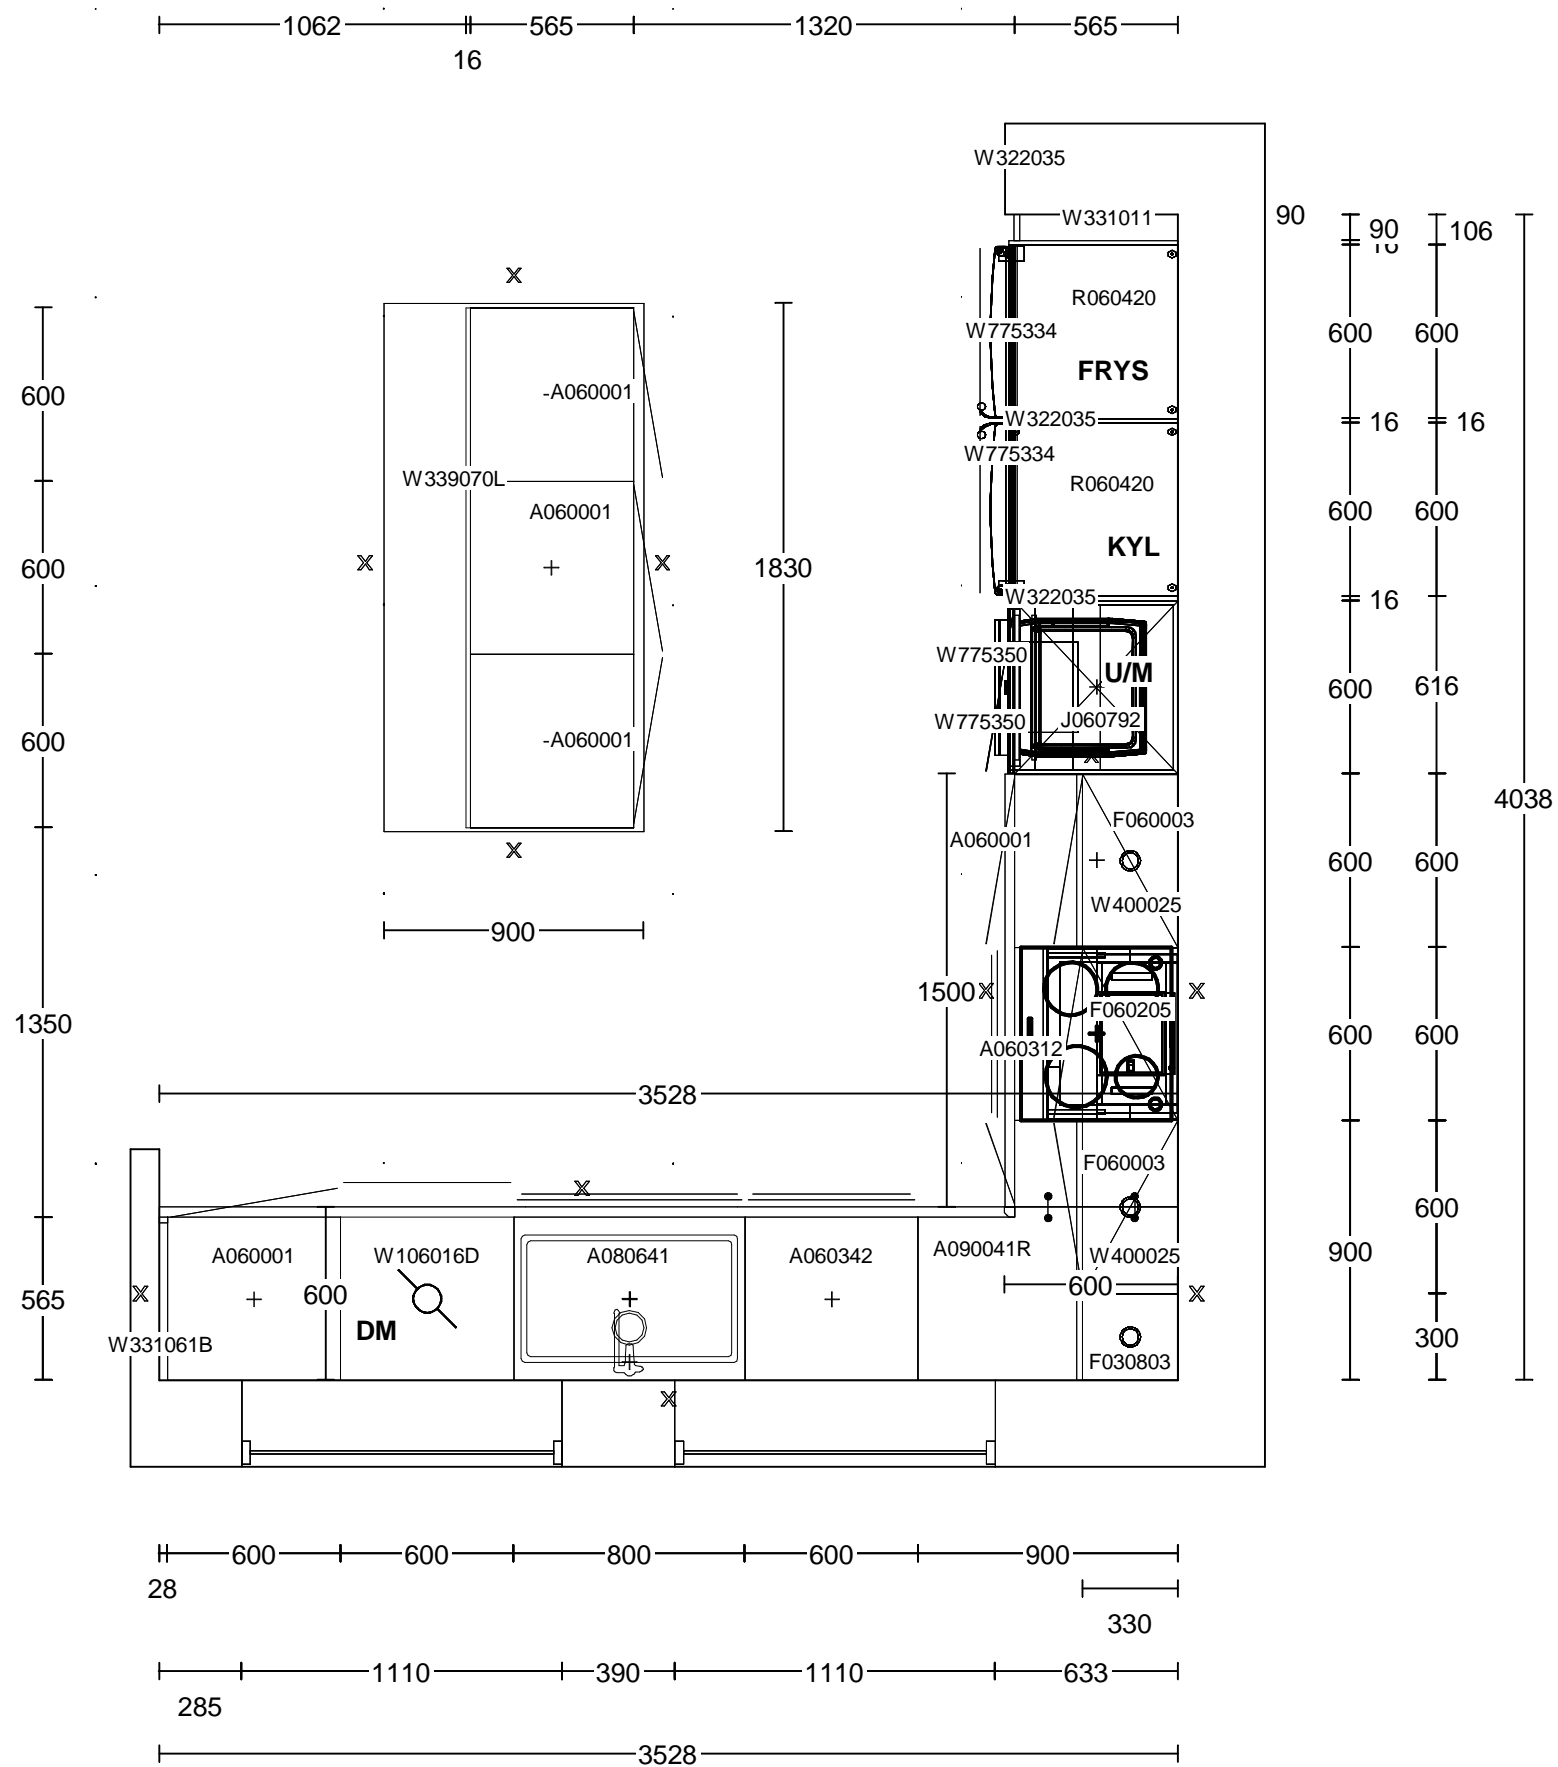

Kund/Leveransadresse:
OBOS Bostadsutveckling AB
Stationsvägen 6,
57485 Vetlanda

113500-01 OBOS Mark , FK Linköping

Butik:
HTH Kök i Jönköping
Batterigatan 20
A6-området
553 05 JÖNKÖPING
SÄLjjer: Niclas Gustafsson

Info:
Modell: Art (ny vit)
Offertrnr: NIGU1790 , Ritningsnr: 1
Reviderad: 2024-05-30, Revisionsnr: 7
Upprättad: 2024-05-23
Skala: 1:26 (Dimens. er exkl. fronter)
Lev. vecka/år: 0 2024
Ritningen er enbart en illustration
och inte en orderbekräftelse
Ordernr: (C) Copyright HTH Köksforum