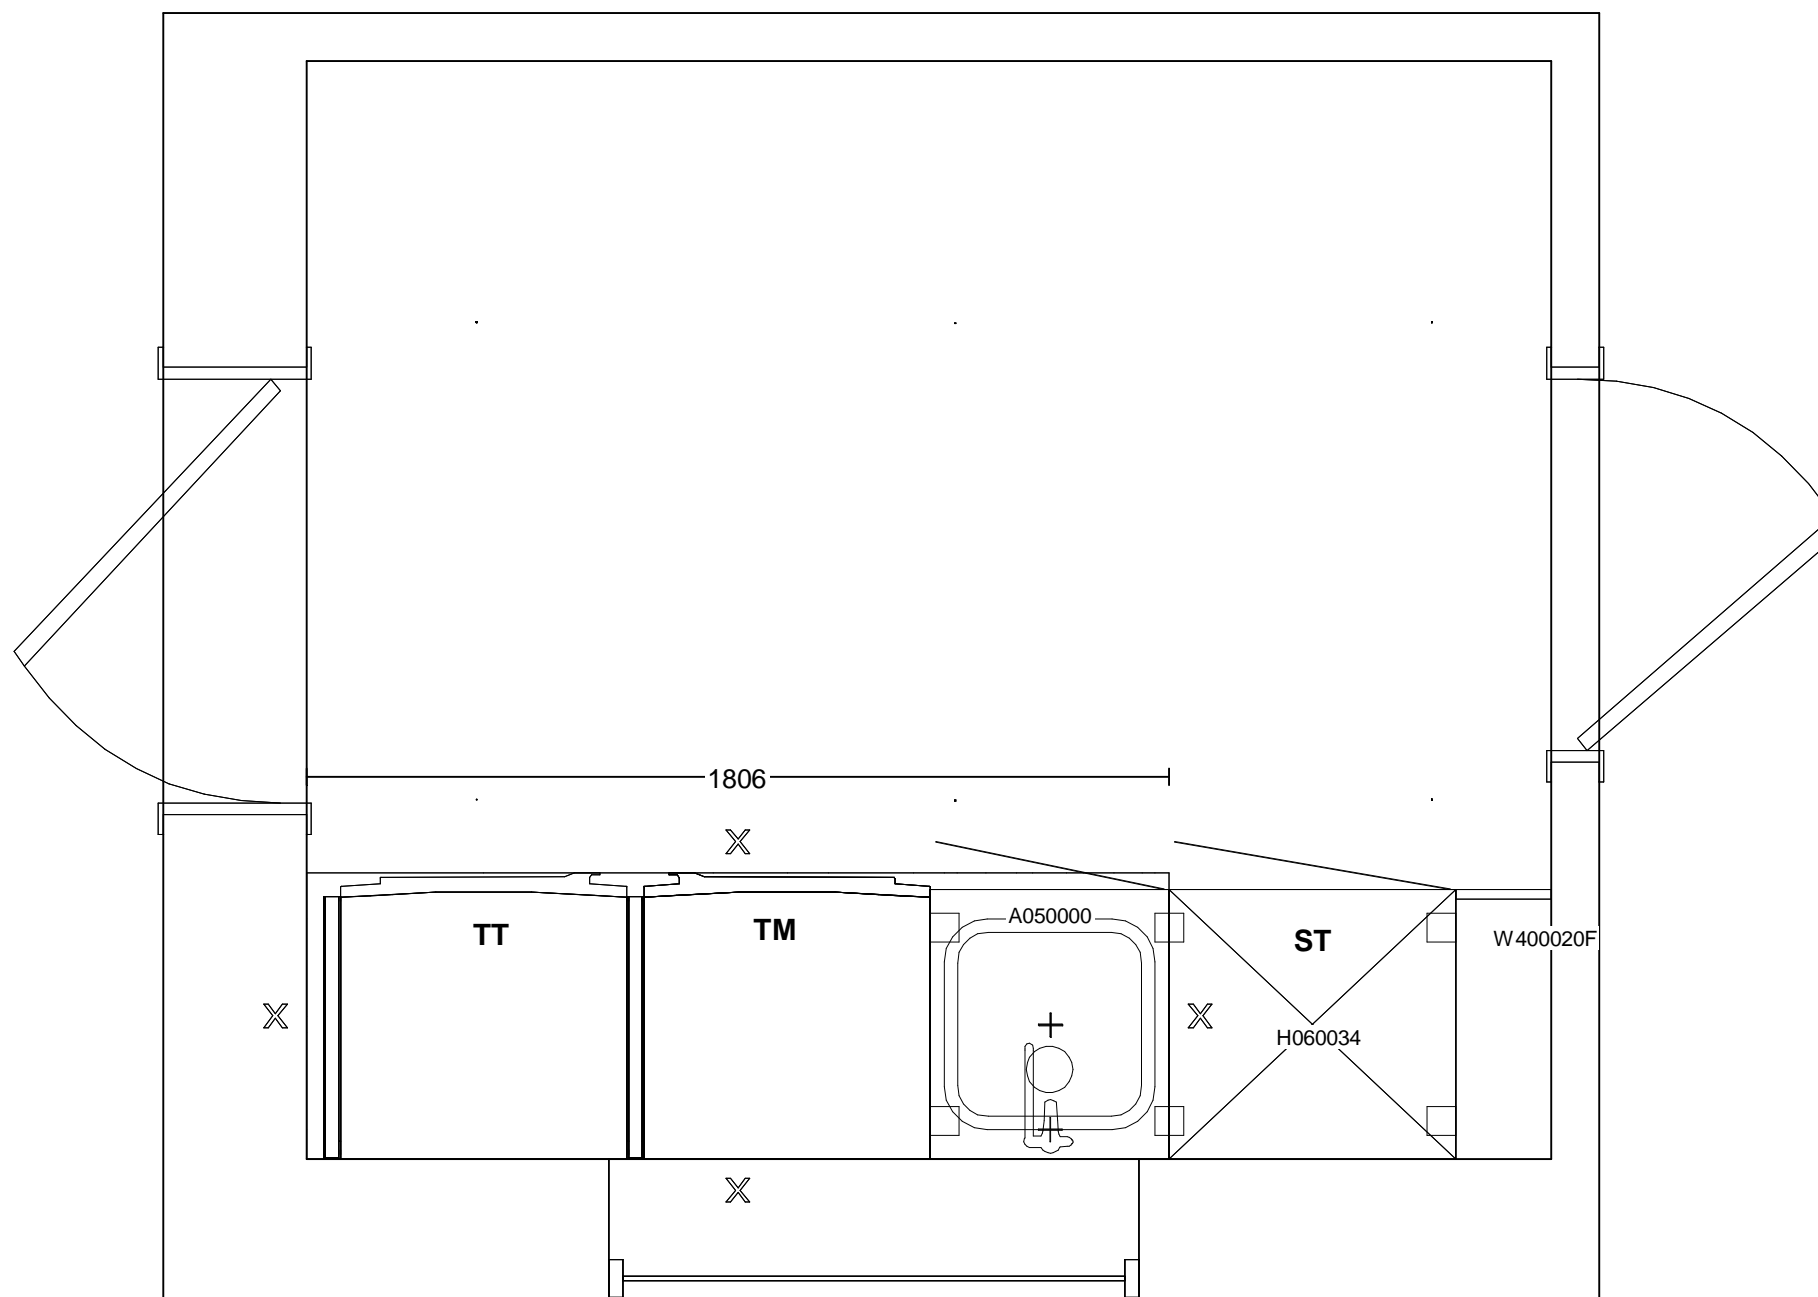

Kund/Leveransadresse: OBOS Bostadsutveckling AB Stationsvägen 6, 57485 Vetlanda	Butik: HTH Kök i Jönköping Batterigatan 20 A6-området 553 05 JÖNKÖPING SÄLjjer: Niclas Gustafsson	Info: Modell: Slät Beige Offertrnr: NIGU1790 , Ritningsnr: 2 Reviderad: 2024-05-23, Revisionsnr: 4 Upprättad: 2024-05-23 Skala: Anpassad skala (Dimens. er exkl. fronter) Lev. vecka/år: 0 2024 Ritningen er enbart en illustration och inte en orderbekräftelse	
113500-01 OBOS Mark , FK Linköping		Ordernr: (C) Copyright HTH Köksforum www.hth.se