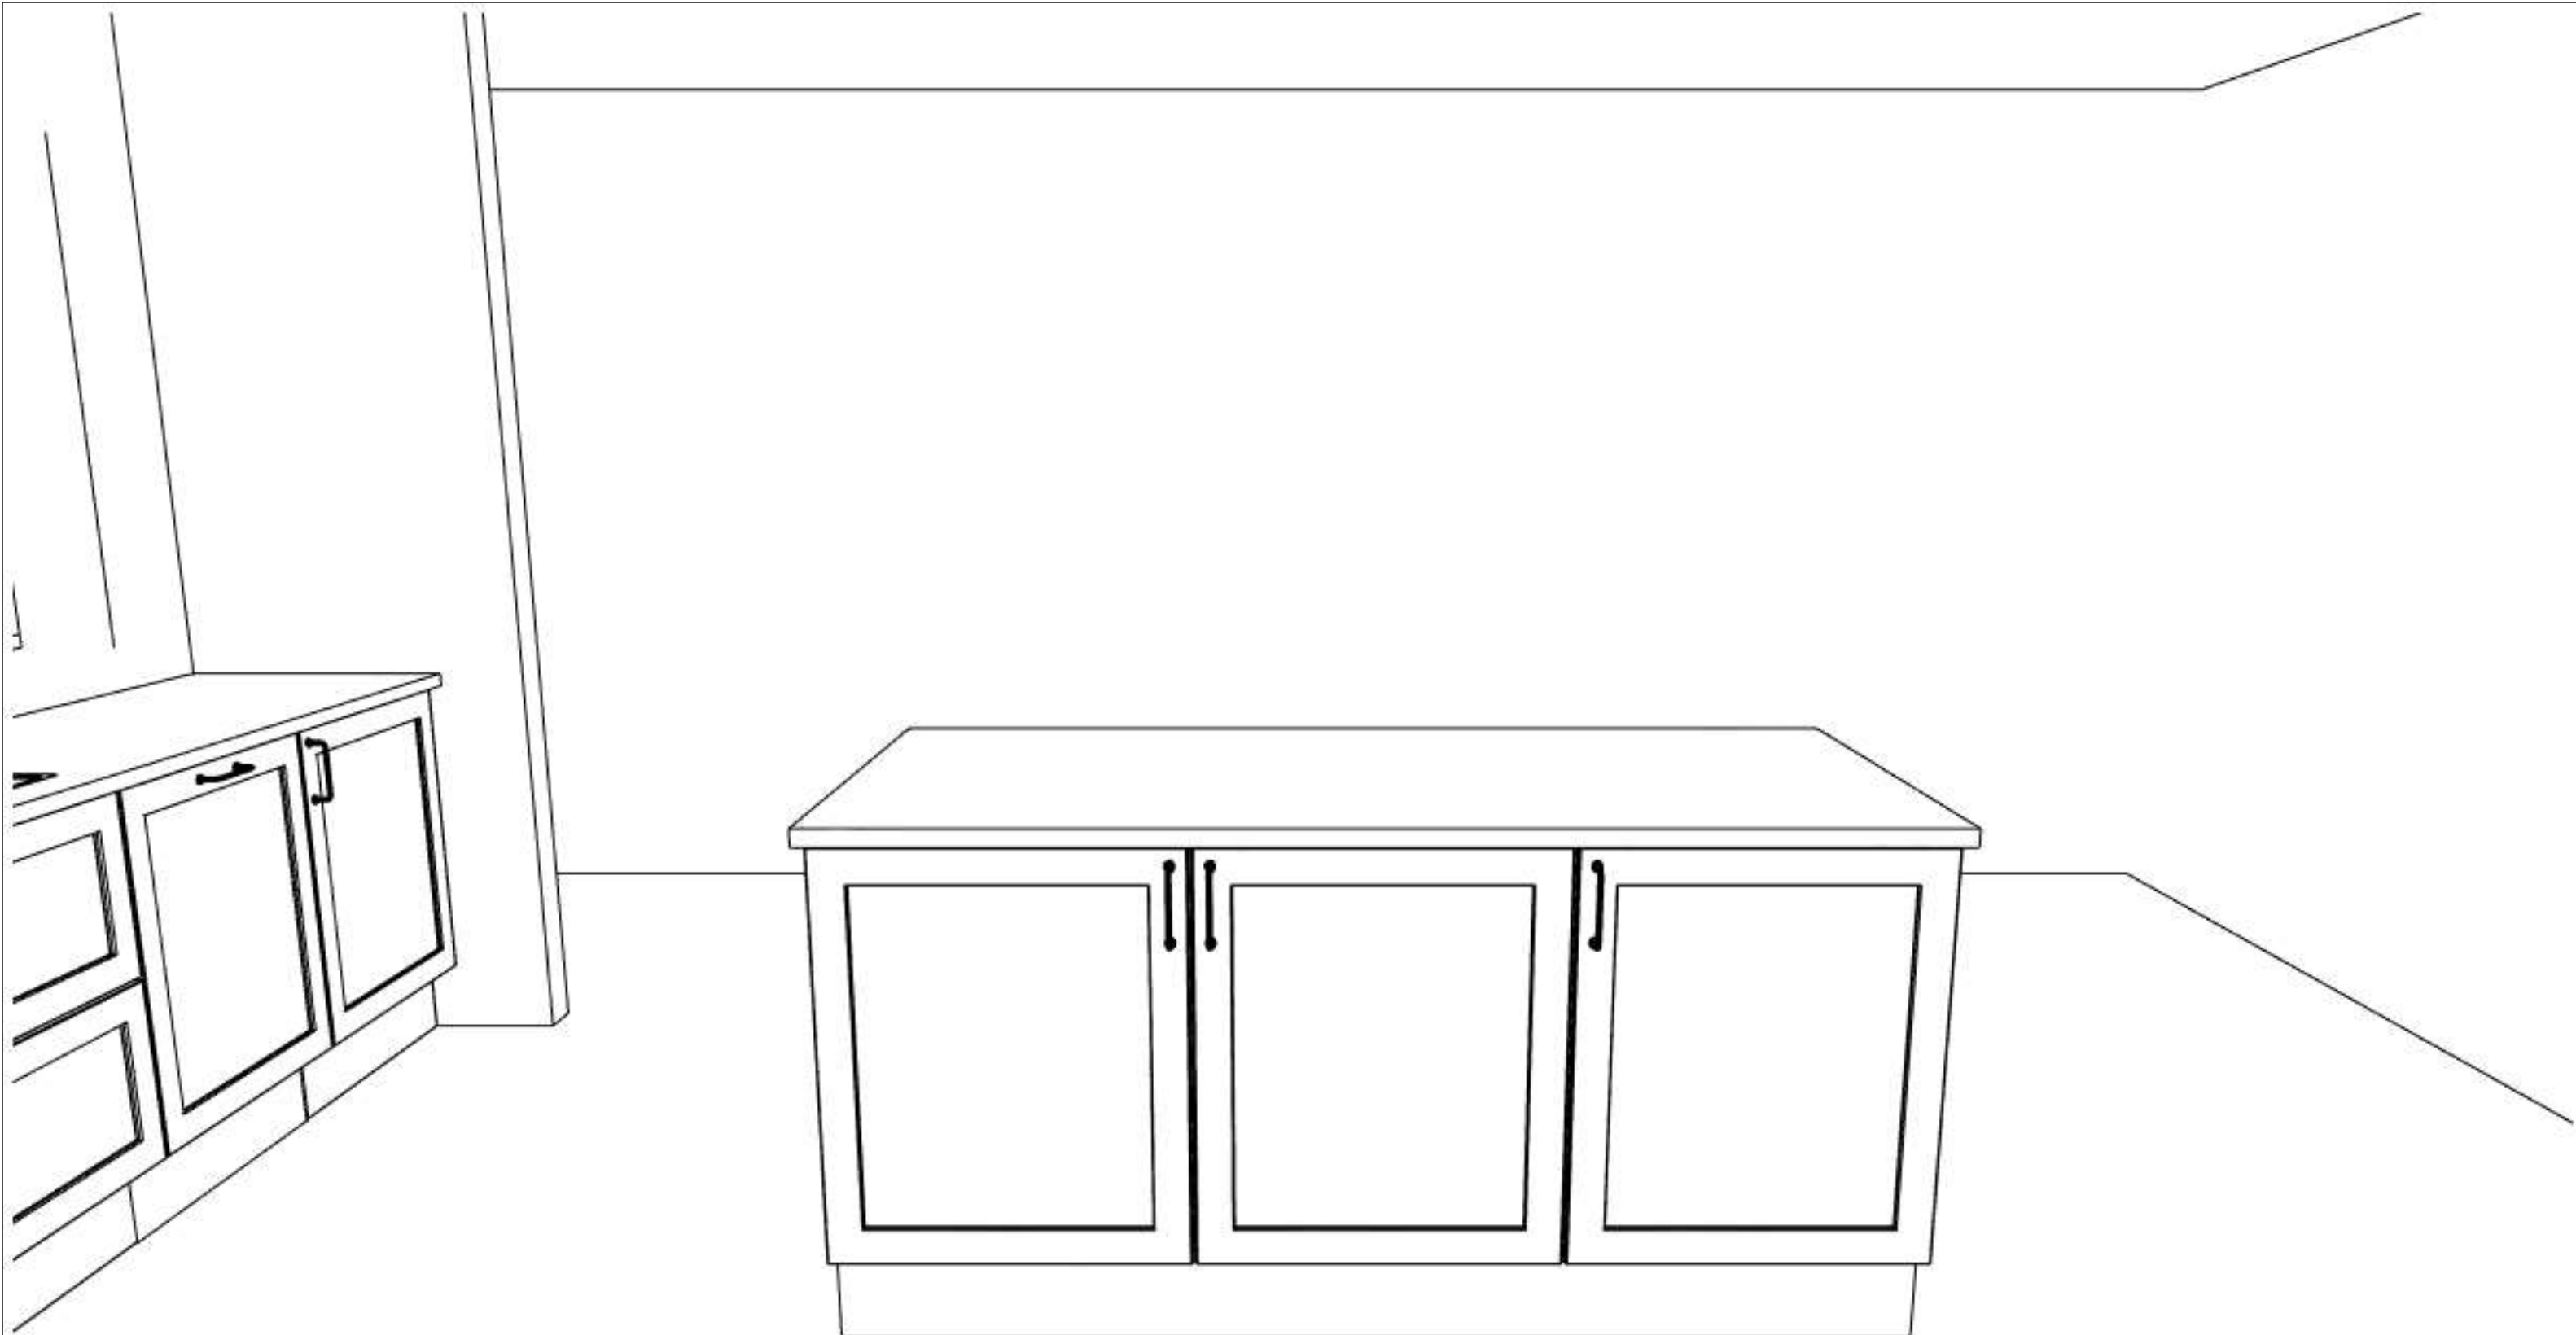

Kund/Leveransadresse: OBOS Bostadsutveckling AB Stationsvägen 6, 57485 Vetlanda	Butik: HTH Kök i Jönköping Batterigatan 20 A6-området 553 05 JÖNKÖPING SÄljare: Niclas Gustafsson	Info: Modell: Offertnr: Reviderad: Upprättad: Skala: Lev. vecka/år: 0 2024 Ritningen er enbart en illustration och inte en orderbekräftelse	Art (ny vit) NIGU1790 , Ritningsnr: 1 2024-05-30, Revisionsnr: 7 2024-05-23 (Dimens. er exkl. fronter) Ordernr: (C) Copyright HTH Köksforum
113500-01 OBOS Mark , FK Linköping