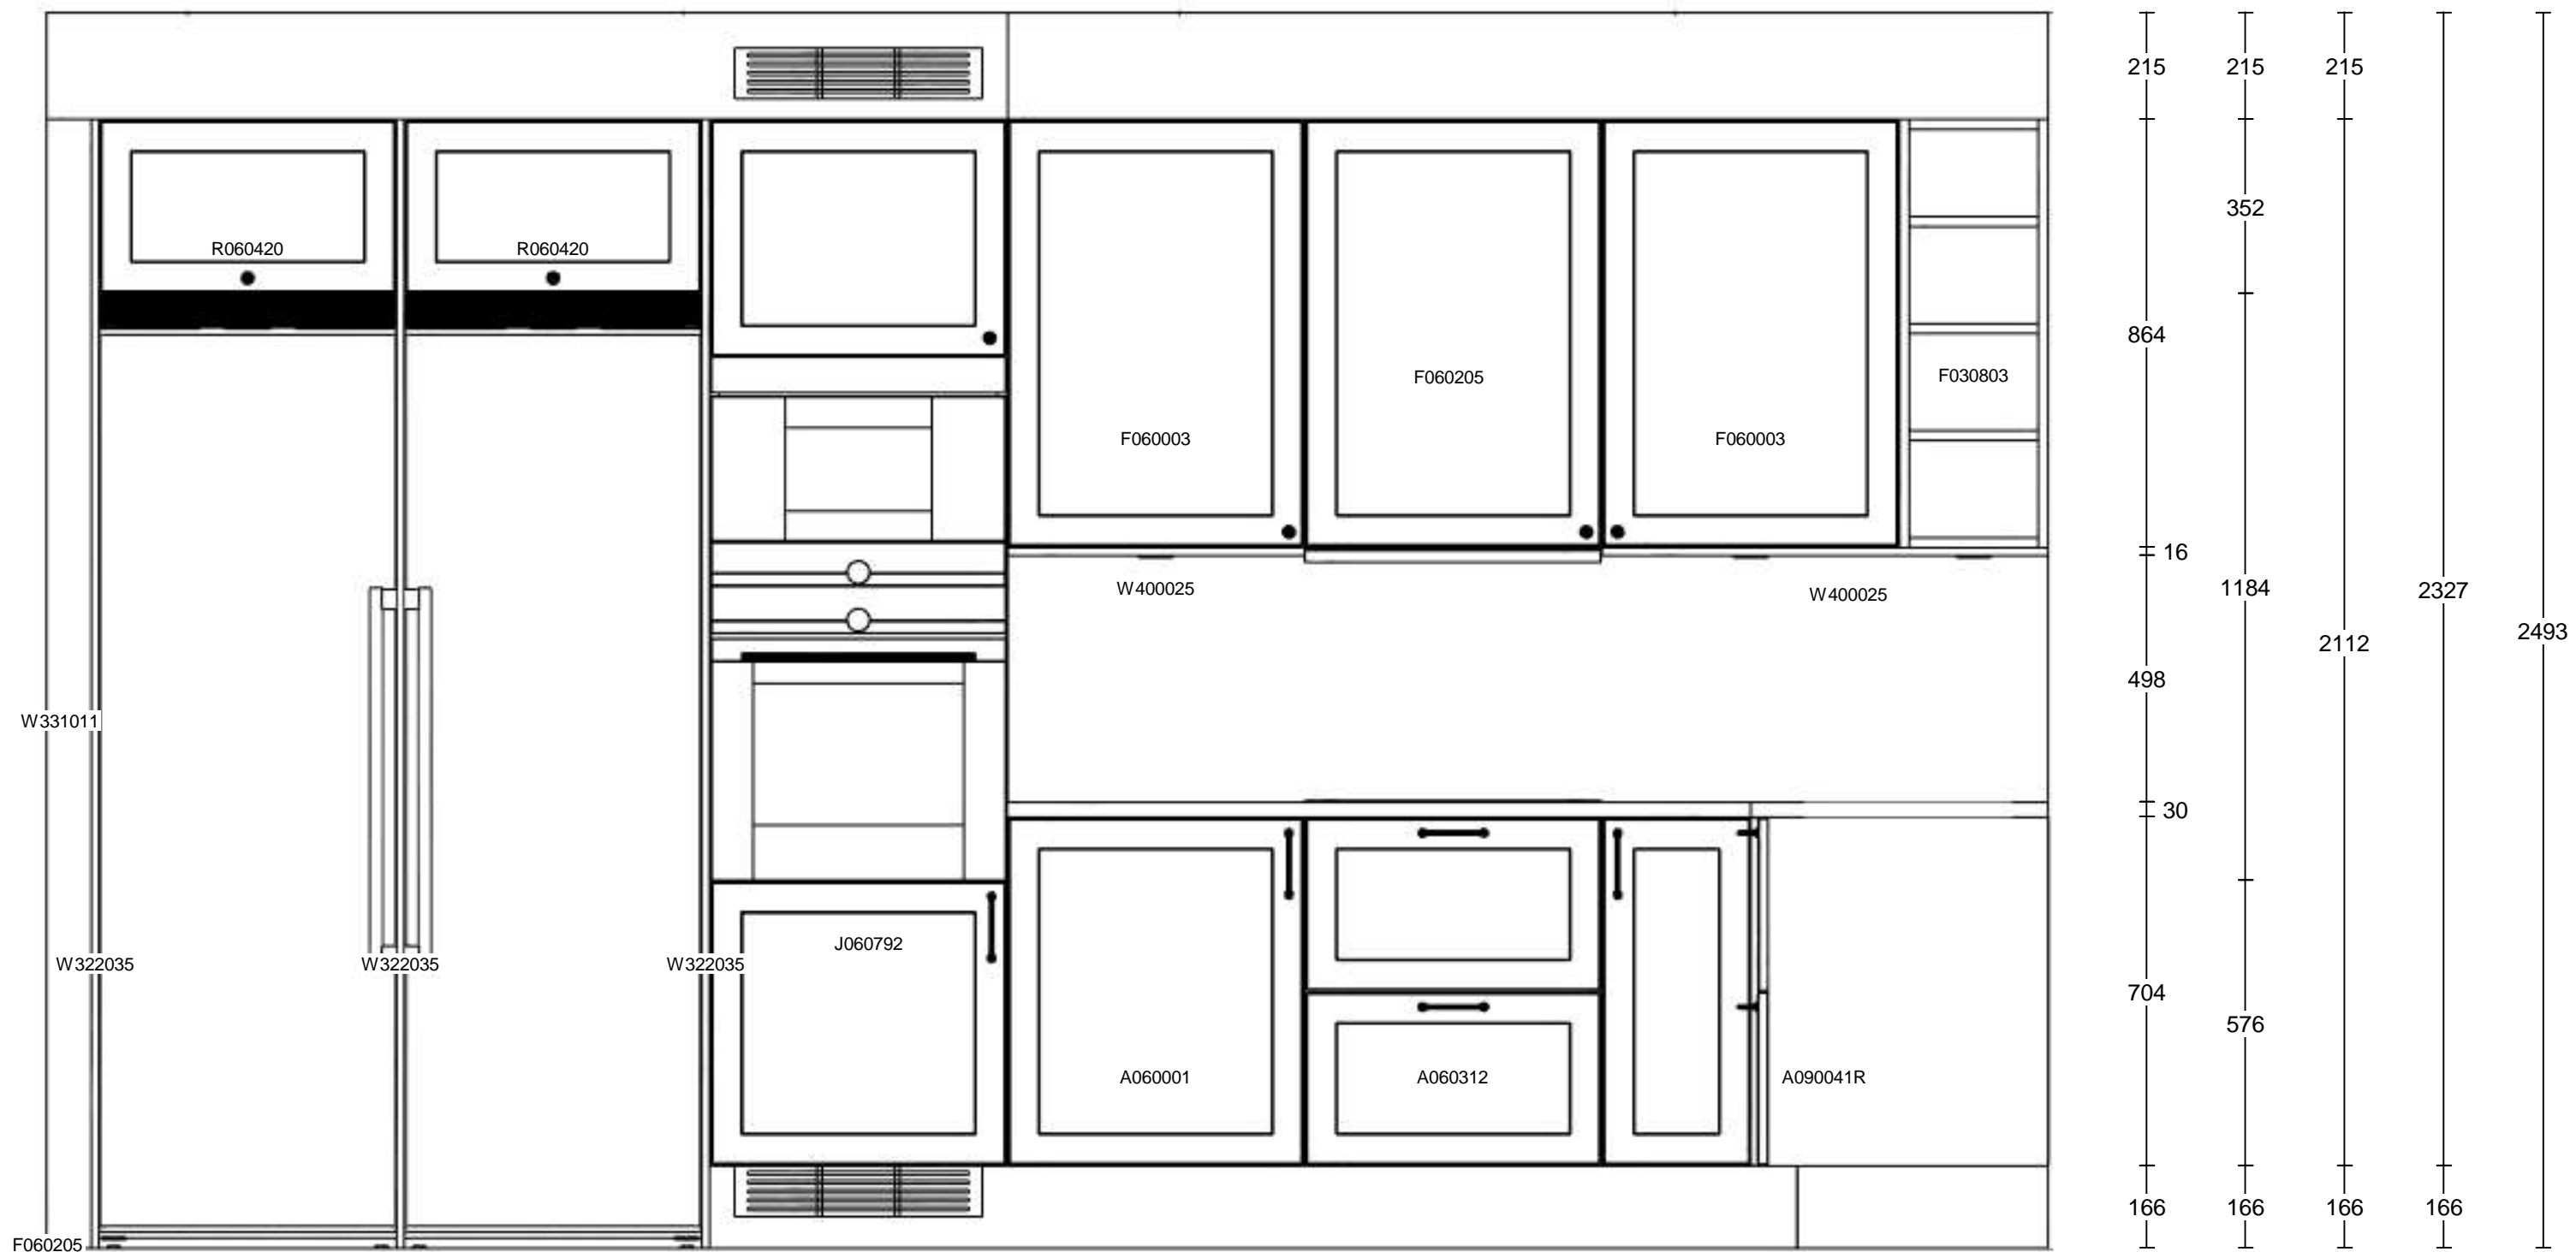

Kund/Leveransadresse: OBOS Bostadsutveckling AB Stationsvägen 6, 57485 Vetlanda	Butik: HTH Kök i Jönköping Batterigatan 20 A6-området 553 05 JÖNKÖPING SÄLJER: Niclas Gustafsson	Info: Modell: Offertrnr: Reviderad: Upprättad: Skala: Lev. vecka/år: 0 2024 Ritningen er enbart en illustration och inte en orderbekräftelse	Art (ny vit) NIGU1790 , Ritningsnr: 1 2024-05-30, Revisionsnr: 7 2024-05-23 Anpassad skala (Dimens. er exkl. fronter) Ordernr: (C) Copyright HTH Köksforum
113500-01 OBOS Mark , FK Linköping	 www.hth.se