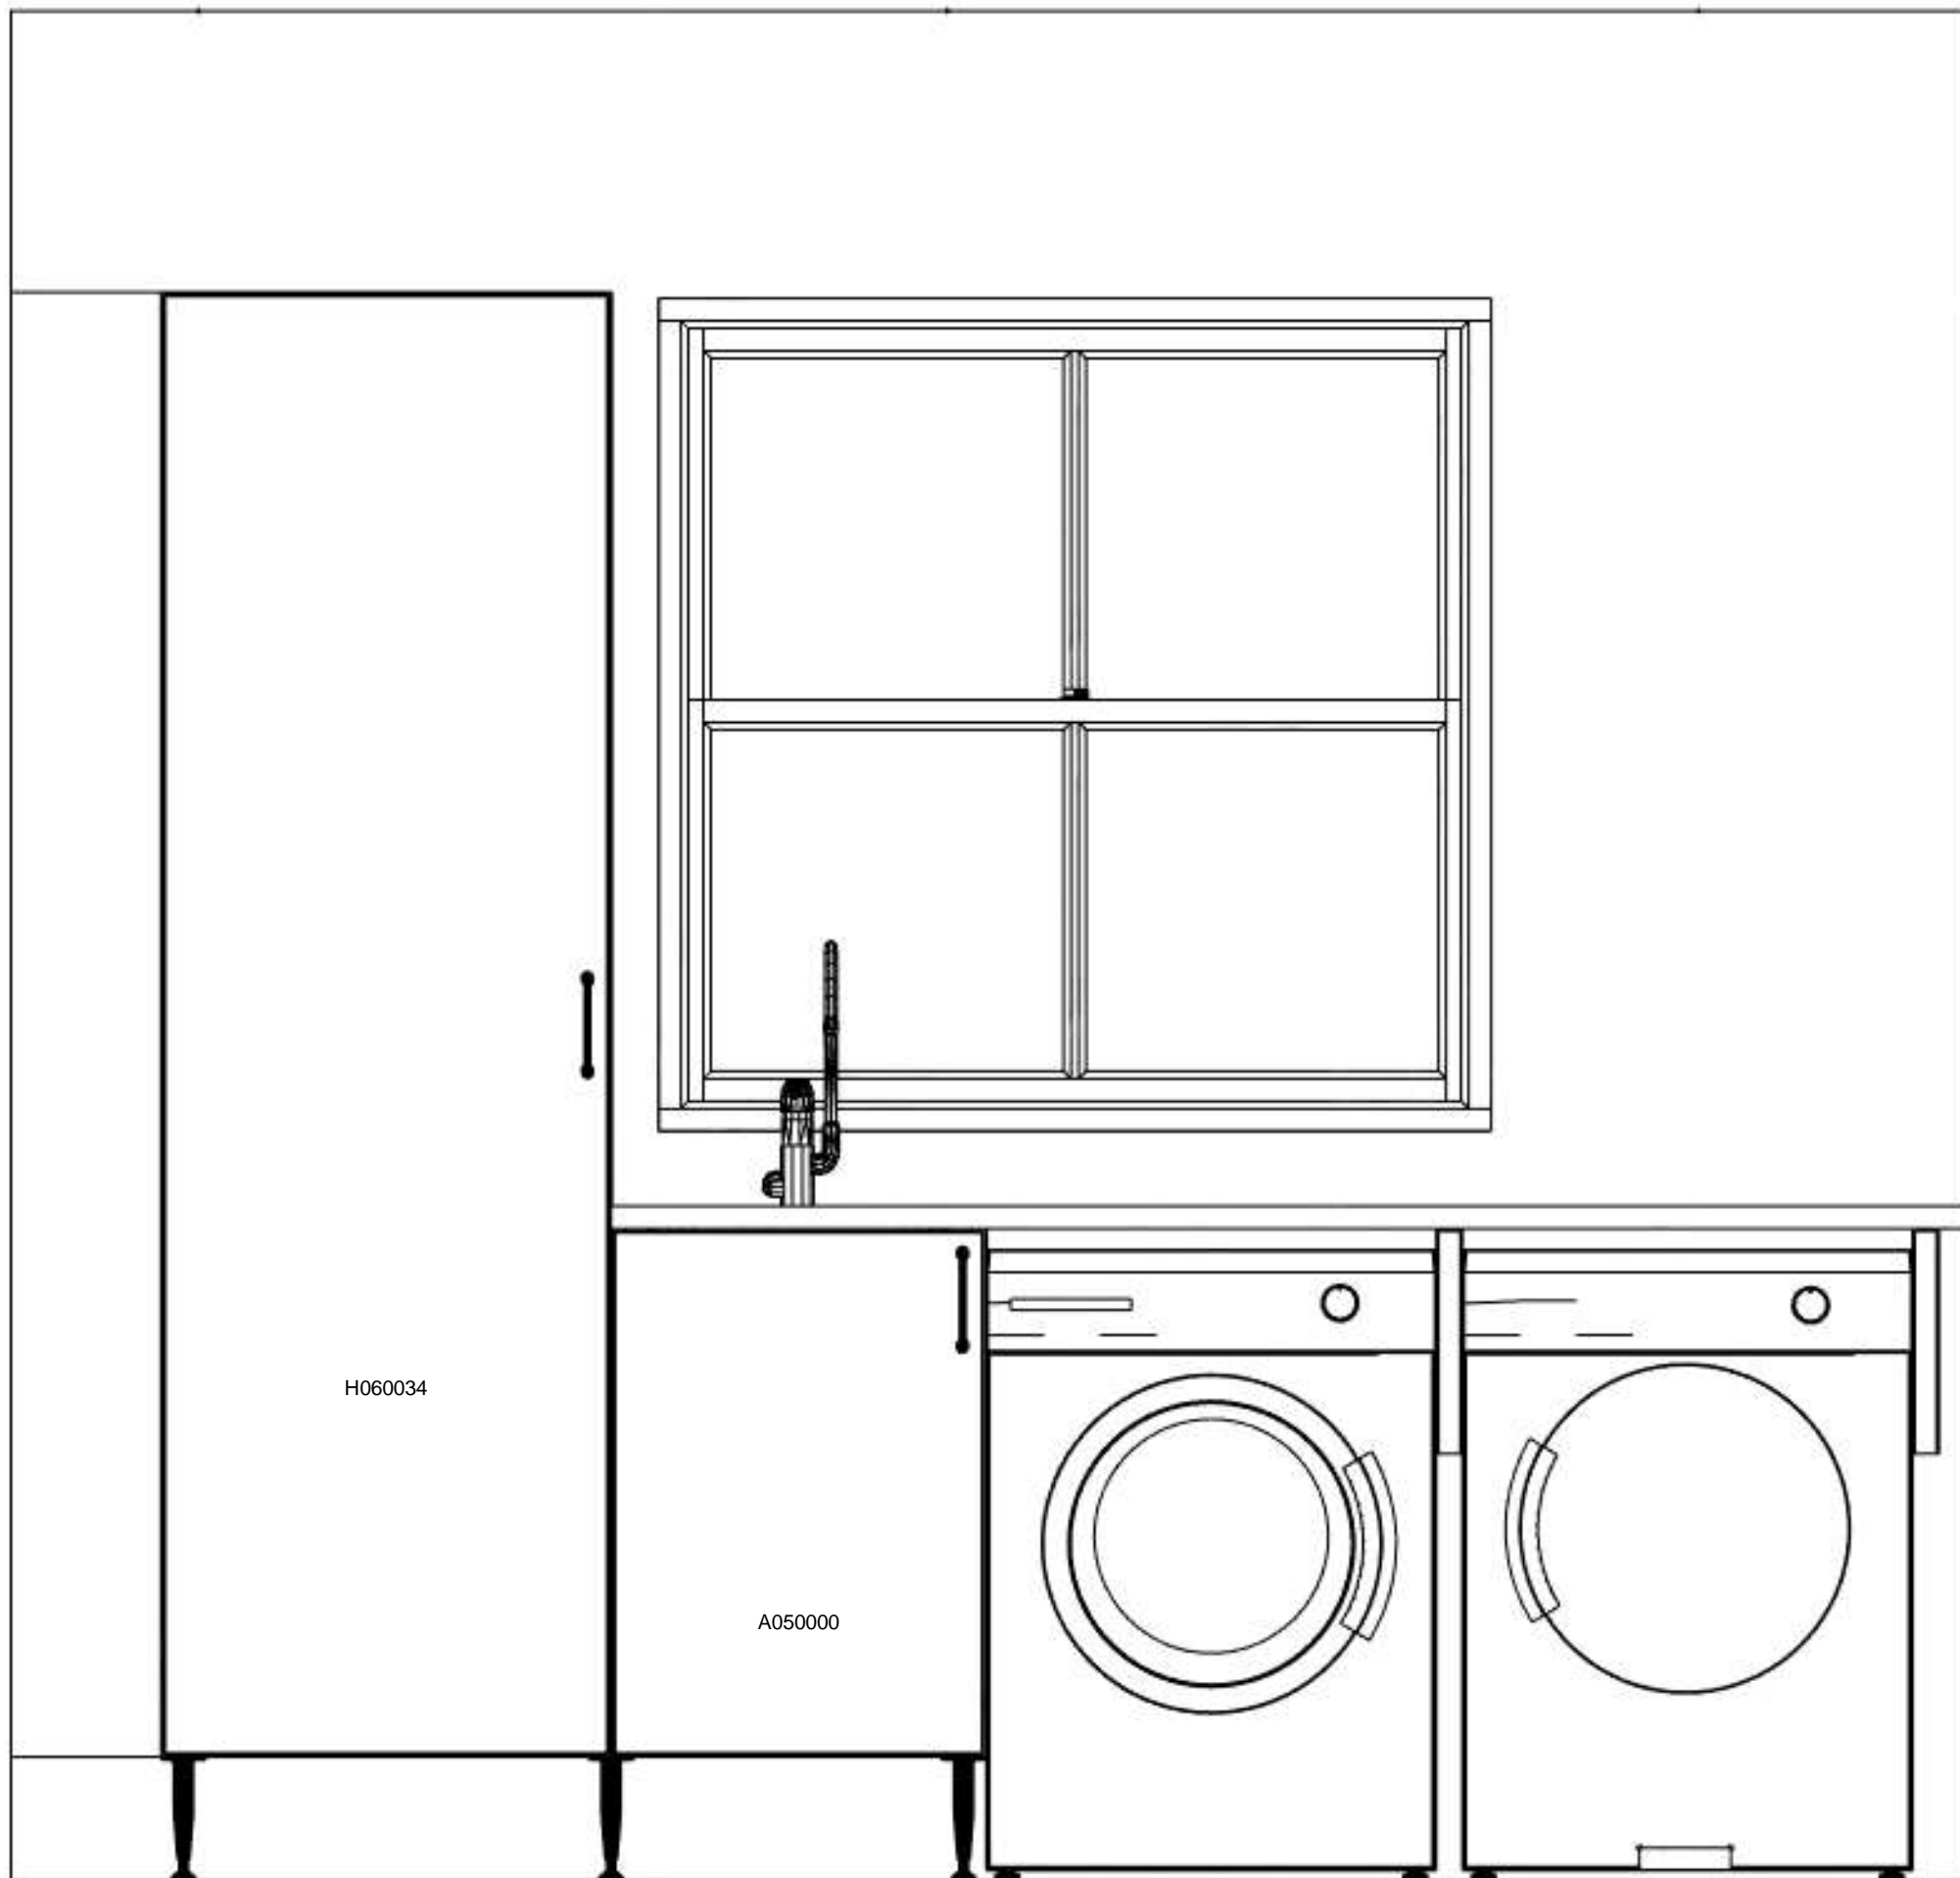

Kund/Leveransadresse: OBOS Bostadsutveckling AB Stationsvägen 6, 57485 Vetlanda	Butik: HTH Kök i Jönköping Batterigatan 20 A6-området 553 05 JÖNKÖPING SÄLjjer: Niclas Gustafsson	Info: Modell: Offertnr: Reviderad: Upprättad: Skala: Lev. vecka/år: 0 2024 Ritningen er enbart en illustration och inte en orderbekräftelse	Slät Beige NIGU1790 , Ritningsnr: 2 2024-05-23, Revisionsnr: 4 2024-05-23 Anpassad skala (Dimens. er exkl. fronter) Ordernr: (C) Copyright HTH Köksforum
113500-01 OBOS Mark , FK Linköping