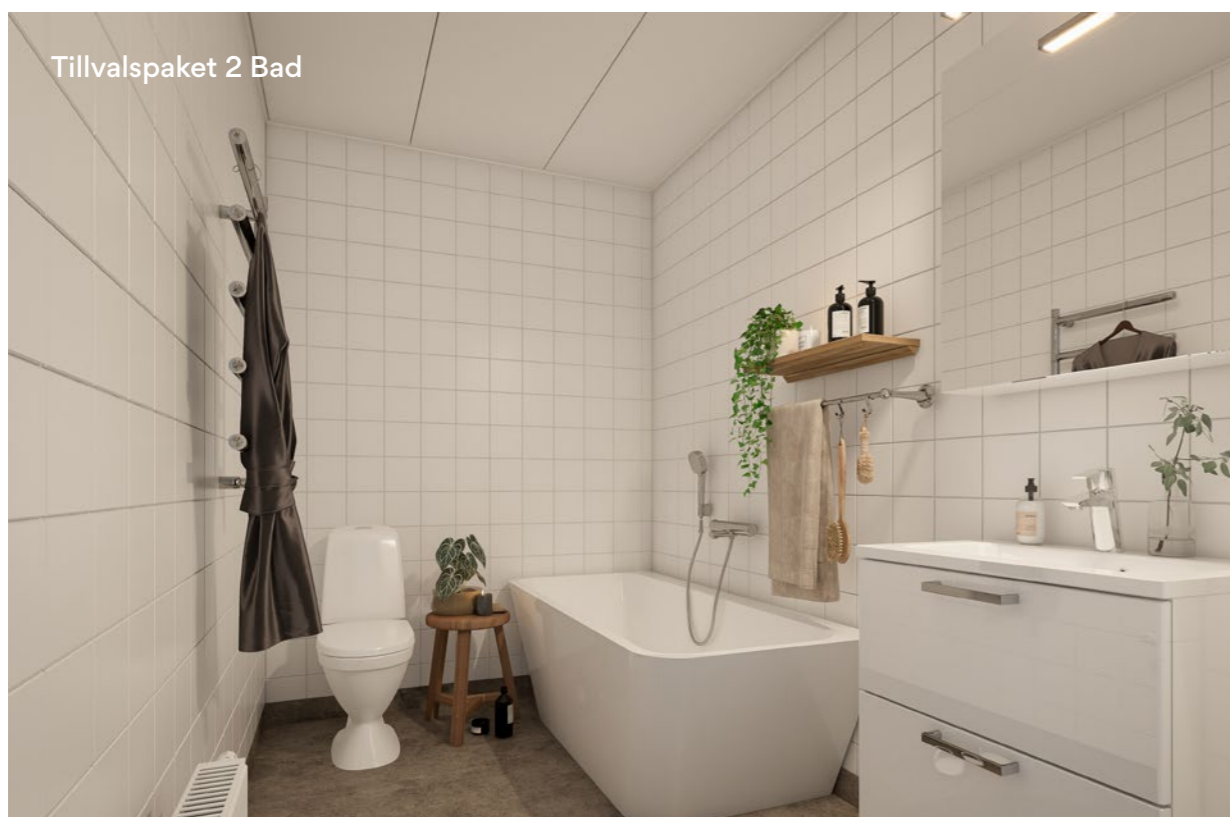

BAD

Badrumsinredning

Tillval
Bad

BAD

Badrumsinredning

Tillval
Bad