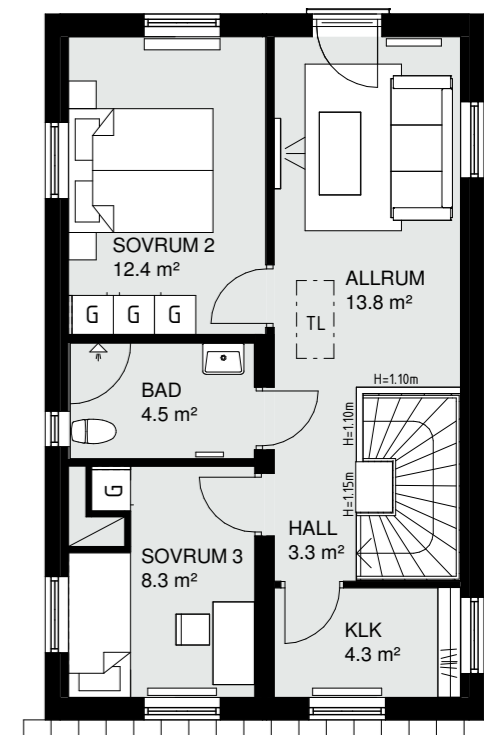

Pris: 13 500 kr

**Alternativ B:**  
Allrum + Förråd

**Alternativ C:**  
Sovrum 4 + Låshörna

**Alternativ D:**  
Sovrum 4 + Förråd

**Alternativ E:**  
Stort allrum istället för klädkammare och klädkammare istället för låshörna