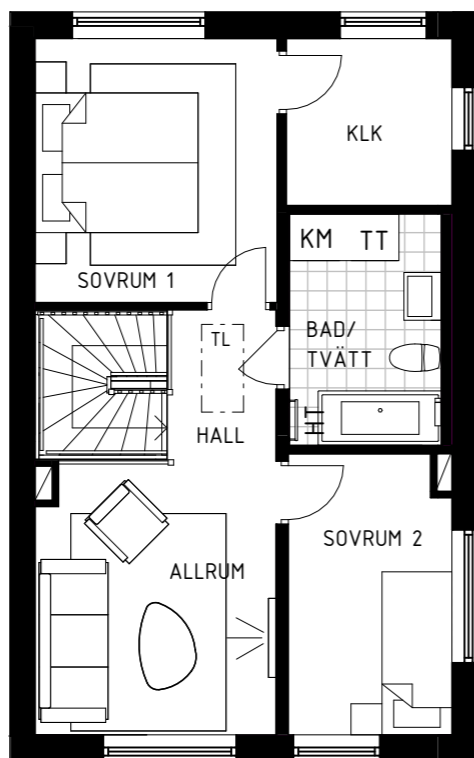

Planlösning, standard