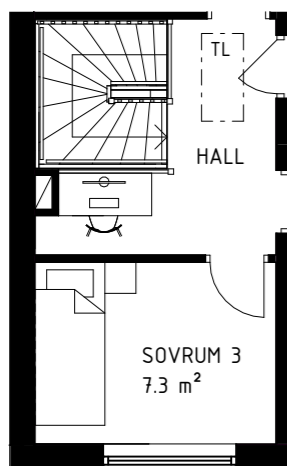

GENERELL INTERIÖR

Planlösning/Spotlights

Tillval

I hustyp 95 kvm finns möjlighet att få tre sovrum, perfekt för den växande familjen

Alternativ planlösning - Hustyp 95 kvm
Sovrum 3 istället för allrum, plan 2.
20 100 kr

Observera att planlösning ej är skalenlig.