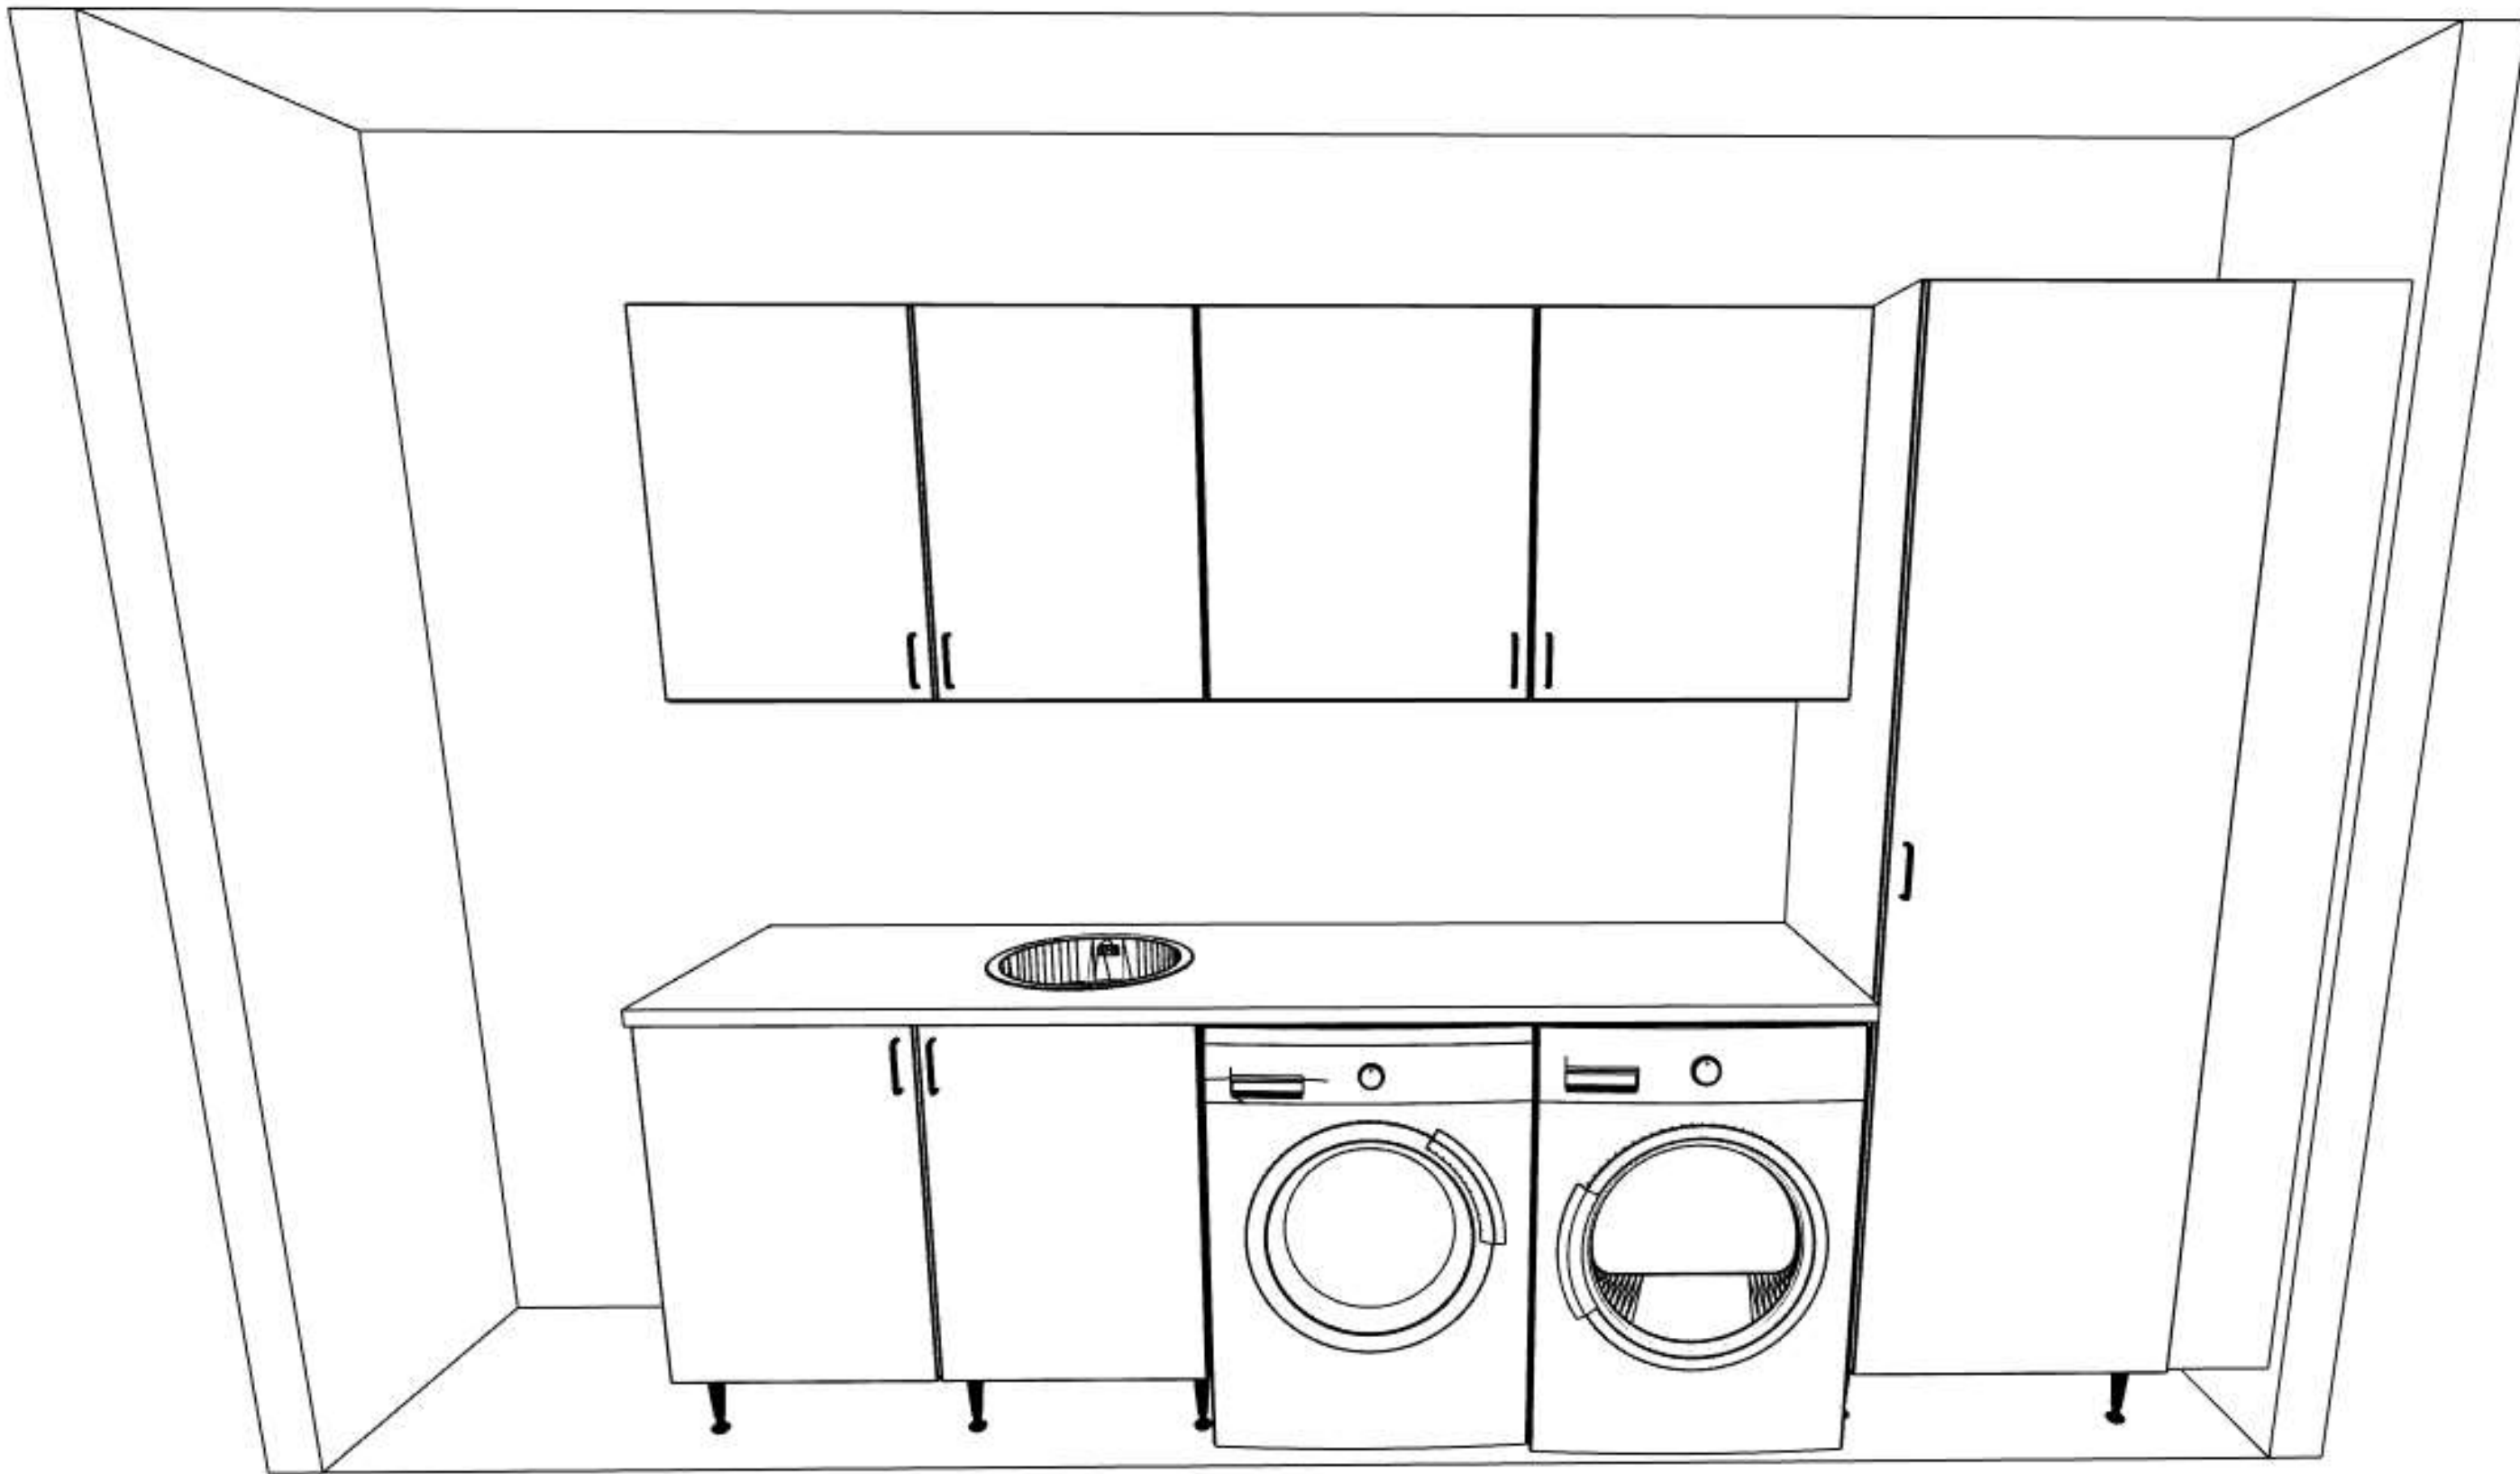

Kund/Leveransadresse: OBOS Bostadsutveckling AB Stationsvägen 6, 57485 Vetlanda	Butik: HTH Kök i Jönköping AB Batterigatan 20 A6-området 553 05 JÖNKÖPING Säljer: Fredrik Norström	Info: Modell: Mono Offertnr: FRNO0822 , Ritningsnr: 2 Reviderad: 2020-02-10, Revisionsnr: 1 Upprättad: 2020-02-10 Skala: (Dimens. er exkl. fronter) Lev. vecka/år: 0 2020 Ritningen er enbart en illustration och inte en orderbekräftelse	Ordernr: (C) Copyright HTH Köksforum
Midnattsol,	 www.hth.se