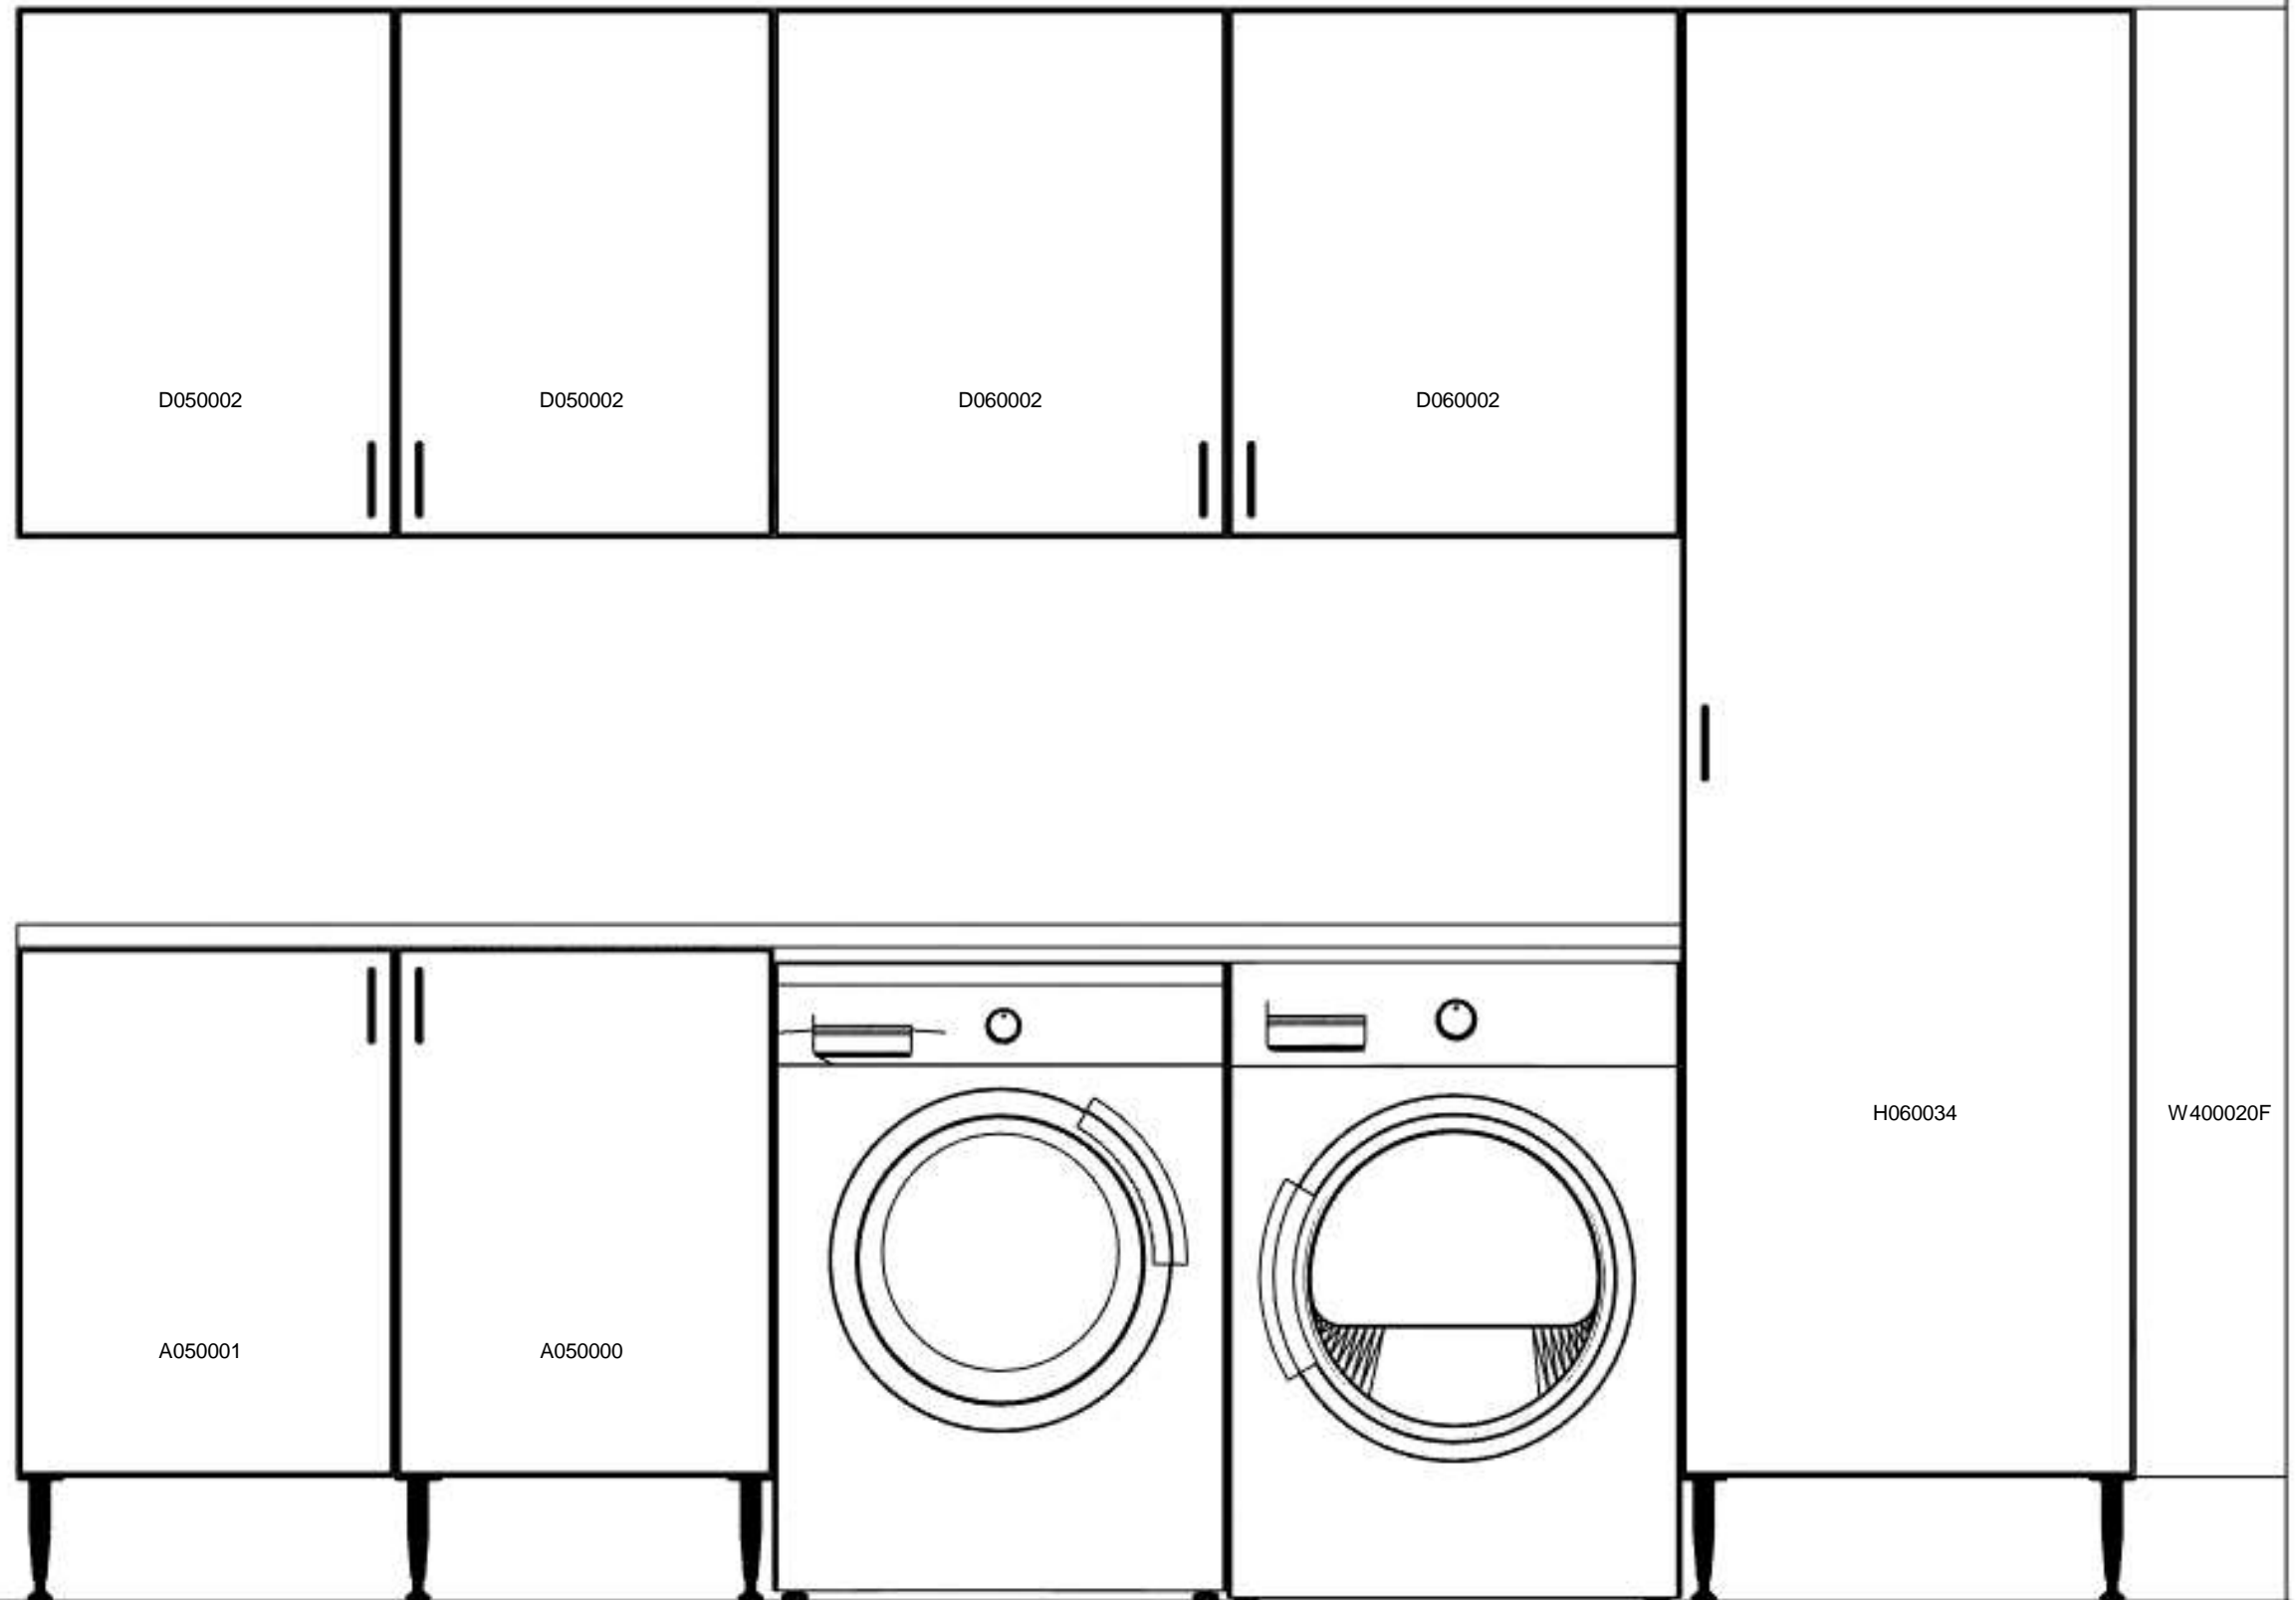

Kund/Leveransadresse:
OBOS Bostadsutveckling AB
Stationsvägen 6,
57485 Vetlanda

Midnattsol,

Butik:
HTH Kök i Jönköping AB
Batterigatan 20
A6-området
553 05 JÖNKÖPING
Säljer: Fredrik Norström

Info:
Modell: Mono
Offertrnr: FRNO0822 , Ritningsnr: 2
Reviderad: 2020-02-10, Revisionsnr: 1
Upprättad: 2020-02-10
Skala: Anpassad skala (Dimens. er exkl. fronter)
Lev. vecka/år: 0 2020
Ritningen er enbart en illustration
och inte en orderbekräftelse

Ordernr: (C) Copyright HTH Köksforum