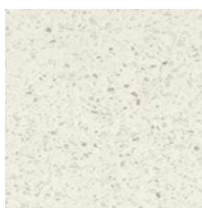

Lucka
Focus Beige

Handtag
Line antracit 4 cm

Handtag
Line borstad svart 4 cm
Line borstad svart 20 cm

Handtag
Nude stål 13,8 cm

Handtagsknopp
Base stållook

Bänkskivor, kök

Laminat
Glitter Bianco

Laminat
Kandia Marble