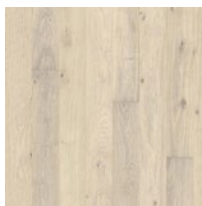

Generellt

Golv
Kährs ek Nouveau
Blonde, 1-stav, vit matt-
lack