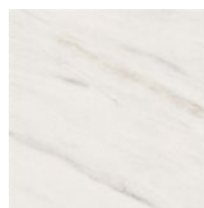

Lucka
Focus Beige

Handtag
Line antracit 4 cm

Handtag
Line borstad svart 4 cm
Line borstad svart 20 cm

Handtag
Nude stål 13,8 cm

Handtagsknopp
Base stållook

Bänkskivor, kök

Laminat
Glitter Bianco

Laminat
Kandia Marble