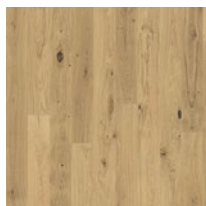

Golv
Kährs ek Rochford
1-stav, mattlack borstad