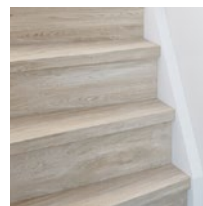

Trappa
Massiv ek, färganpass-
ning efter golv