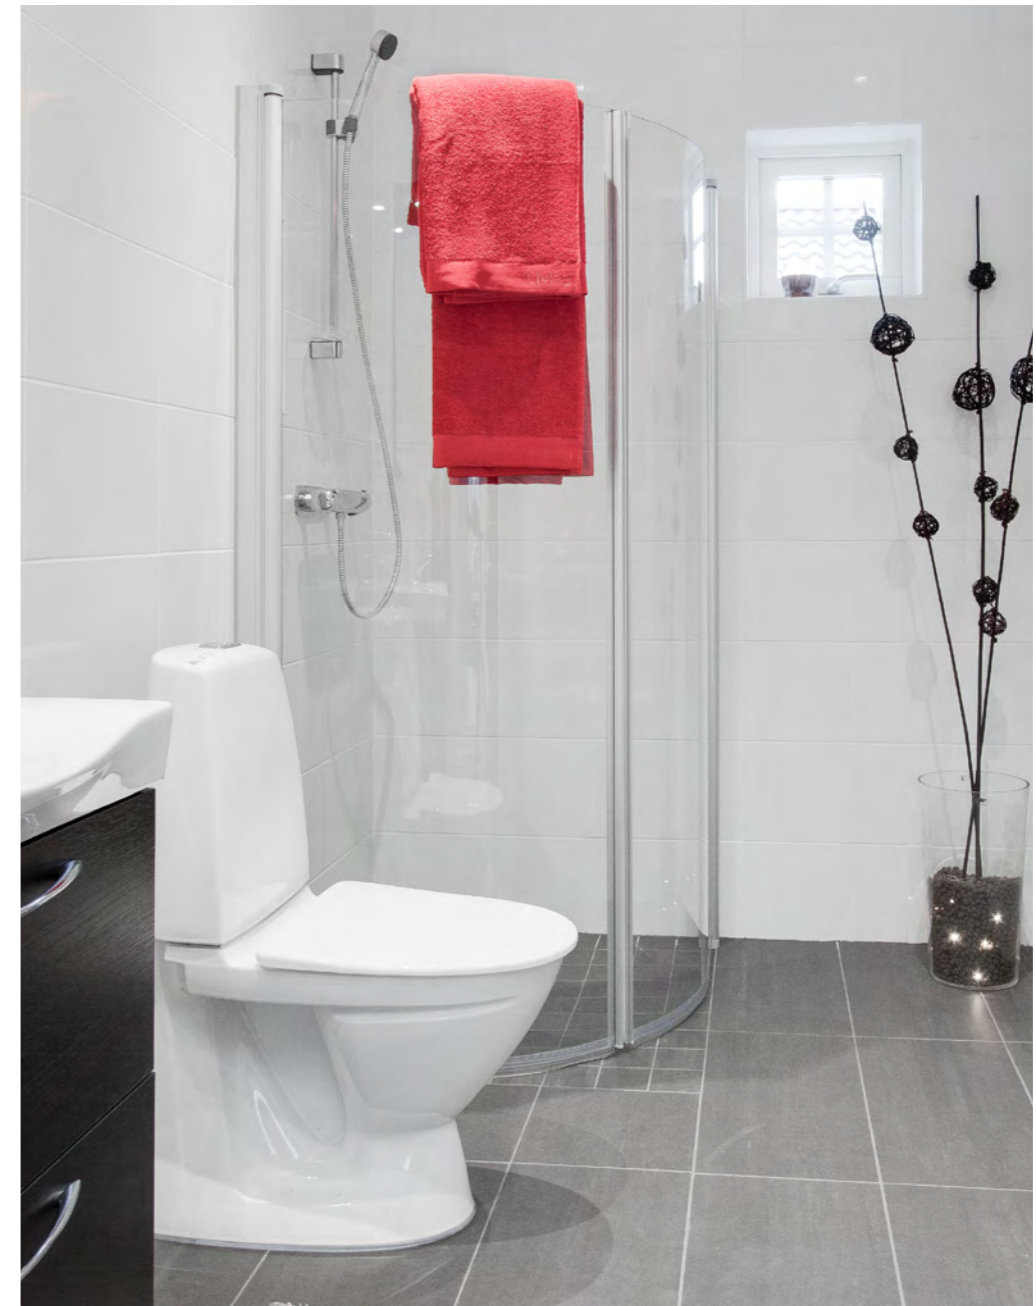

Pris: 3 000 kr

TVÄTTSTÄLLSPAKET

Kommod Vedum Free 615 med två lådor i utförande Annika Vit, tvättställ i vitt porcelin och handtag nr. 58 i krom.

Spegelskåp Bas 600, vitt med en spegeldörr, eluttag och belysning Nittorp LED 305

Duschblandare
Oras Optima 7160

Tvättställsblandare
Oras Optima 2710F

Duschset
Oras Apollo 520

WC-Stol
IFÖ Sign 6860

Duschvägg IFÖ Space 2000 SBNK, mått enligt A-ritning.
Klart härdat säkerhetsglas med naturanodiserade profiler.
Mått 2-3 RoK: 80x90 cm
Mått 4 RoK: 90x90 cm

Val av tvättställspaket Vedum Free 615

Kommod med tvättställ i vitt porslin, två lådor och handtag nr 58, krom.
Spegelskåp Bas 600 med en spegeldörr, eluttag och belysning Nittorp LED 305 i krom.

Annika Varmgrå F58
Pris: 6 400 kr