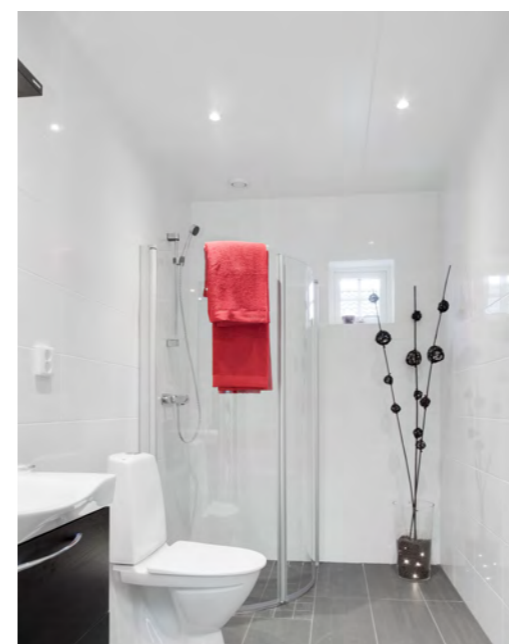

Priser enligt nedan:

2 RoK: 4 900 kr
3 RoK: 7 500 kr
4 RoK: 8 000 kr

Priser enligt nedan:

2 RoK: 26 300 kr
3 RoK: 40 500 kr
4 RoK: 43 400 kr

Priser enligt nedan:

2 RoK: 15 100 kr
3 RoK: 23 200 kr
4 RoK: 24 800 kr

Priser enligt nedan:

2 RoK: 27 100 kr
3 RoK: 41 800 kr
4 RoK: 44 700 kr

Spotlightspaket inkl. dimmer
(istället för standardbelysning)

Rum	2 RoK	3 RoK	4 RoK
Entré	1 500 kr (4 st)	1 500 kr (3 st)	1 500 kr (3 st)
Passage	1 500 kr (1 st)	1 500 kr (5 st)	1 500 kr (4 st)
Kök/matplats	1 500 kr (5 st)	1 500 kr (6 st)	1 500 kr (6 st)
Vardagsrum	1 500 kr (3 st)	1 500 kr (9 st)	1 500 kr (4 st)
Wc/D/Tvätt	1 500 kr (4 st)	1 500 kr (4 st)	1 500 kr (5 st)