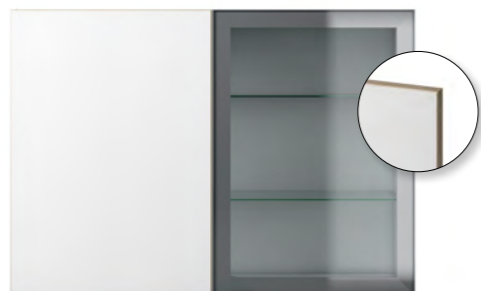

Tillval av vitrinskåp inkl. belysning är endast möjligt i skåp med bredd 80 cm. Pris: 4 000 kr.
För priser på köksutförande se nästa uppslag.

Trend Vit Ek / 1600 med standardhandtag
Prisgrupp A

Vit Kvadrat/RW med standardhandtag
Prisgrupp A