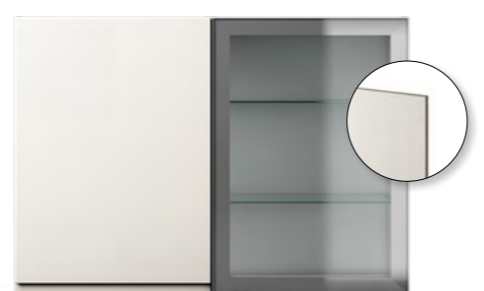

Next Vit / 21 med greppspår
Prisgrupp B