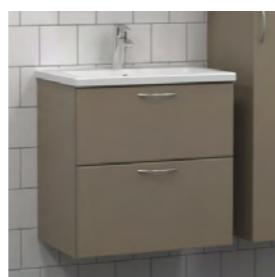

Annika Sandbeige F79
Pris: 6 400 kr

Blandarpaket Oras Cubista

För byte i Wc/Dusch, för dusch och tvättställ.
Pris: 1 700 kr