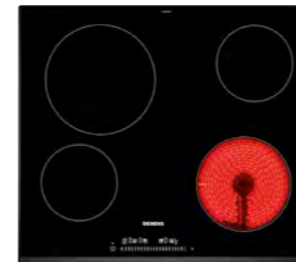

- Glaskeramikhäll**
ET651FEN1E
- PowerBoost-funktion
 - 4 highSpeedkokzoner
 - TouchSlider-styrning
 - 17 effektlägen
 - Timer med stoppfunktion
 - Digital funktionsdisplay

- Speedmatic diskmaskin, vit**
SN436W01AS
- Energiklass A++
 - EU Energimärkning
 - VarioSpeed Plus: ett skinande resultat med upp till 66 % kortare tid
 - Flexibel höjdjustering av överkorgen skapar utrymme för skrymmande disk
 - Ljudnivå: 48 dB(A) re 1 pW