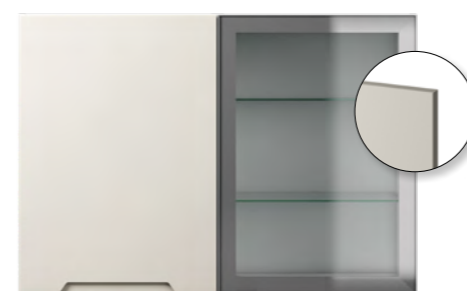

Tillval av vitrinskåp inkl. belysning är endast möjligt i skåp med bredd 80 cm. Pris: 4 000 kr.
För priser på köksutförande se nästa uppslag.

Tendens DW vit med greppspår
Prisgrupp C

Next Grå 23 med greppspår
Prisgrupp C