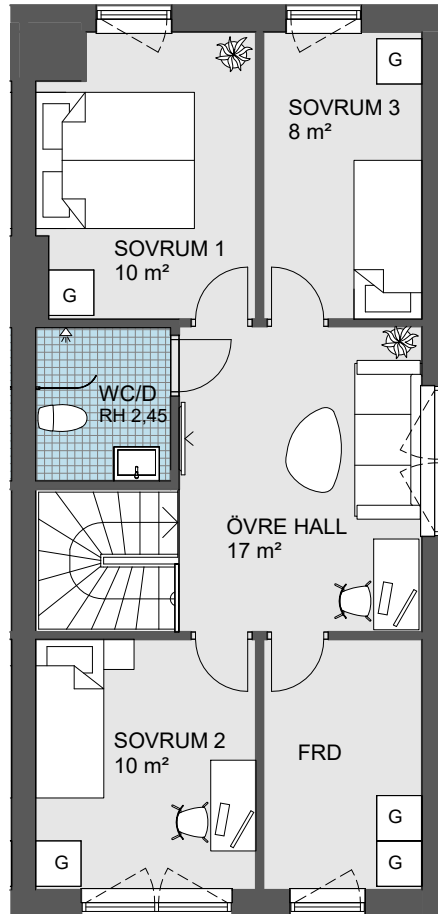

Brf Bolero i Träkvista

LÄGENHET: 7-1001, PLAN 1
STORLEK: 4 RoK ca 115 m²
FÖRRÄD: 7 m² Internt

- Entréväning med sällskapsdelar
- Badrum med tvättmaskin/torktumlare
- Uteplats samt gräsmatta

PLAN 1 ÖVERSIKT (HALVSKALA)

0 Skala 1:100 5m

Angivna ytor avser ungefärliga ytor avrundade till närmaste heltal i kvadratmeter.
 Generell rumshöjd 2,5 m. Sänkt rumshöjd vid inklädnad 2,2 m om inget annat anges.
 Underkantshöjd på fönster 0,6 m om inget annat anges.
 Vid fönster förekommer radiatorer (redovisas ej).
 Rätt till eventuella ändringar förbehålles.

8-1005	8-1004	8-1003	8-1002	8-1001	7-1005	7-1004	7-1003	7-1002	7-1001

2024-10-22

G Garderob	K/F Kombinerad kyl/frys	TF Takfönster
[KH] Kapphylla	U/M Ugn/microvågsugn	TI Inklädnad i takvinkel
[] Klädstång	[] Spishäll	VL Vindslucka
L Linneskåp	[] Spishäll med inbyggd ugn	[] Öppningsbart fönster
SG Skjutdörrsgarderob	DM Diskmaskin	UK... Underkantshöjd på fönster
ST Städskåp	M Microvågsugn	LV Ljuddämpat vädringsfönster
ST Städotrustning	TM Tvättmaskin	RH Rumshöjd (anges i meter)
FRD Förråd	TT Torktumlare	EC Elcentral
KLK Klädkammare	KM Kombimaskin	VF Vattenfördelarskåp
WC Toalett	HT Handdukstork	IL Inspektionslucka
D Dusch/ Bad		TEKNIK Lägenhetsaggregat
T Tvätt		BP Balkongplatta

Brf Bolero i Träkvista

LÄGENHET: 7-1001, PLAN 2
STORLEK: 4 RoK ca 115 m²
FÖRRÅD: 7 m² Internt

- Privata utrymmen
- Duschrum
- Förråd med fönster

PLAN 2

0 Skala 1:100 5m

Angivna ytor avser ungefärliga ytor avrundade till närmaste heltal i kvadratmeter.
 Generell rumshöjd 2,5 m. Sänkt rumshöjd vid inklädnad 2,2 m om inget annat anges.
 Underkantshöjd på fönster 0,6 m om inget annat anges.
 Vid fönster förekommer radiatorer (redovisas ej).
 Rätt till eventuella ändringar förbehålles.