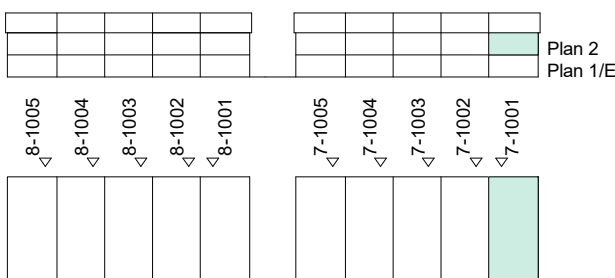

Brf Bolero i Träkvista

LÄGENHET: 7-1001, PLAN 2
STORLEK: 4 RoK ca 115 m²
FÖRRÅD: 7 m² Internt

- Privata utrymmen
- Duschrum
- Förråd med fönster

PLAN 2

0 Skala 1:100 5m

Angivna ytor avser ungefärliga ytor avrundade till närmaste heltal i kvadratmeter.
 Generell rumshöjd 2,5 m. Sänkt rumshöjd vid inklädnad 2,2 m om inget annat anges.
 Underkantshöjd på fönster 0,6 m om inget annat anges.
 Vid fönster förekommer radiatorer (redovisas ej).
 Rätt till eventuella ändringar förbehålles.