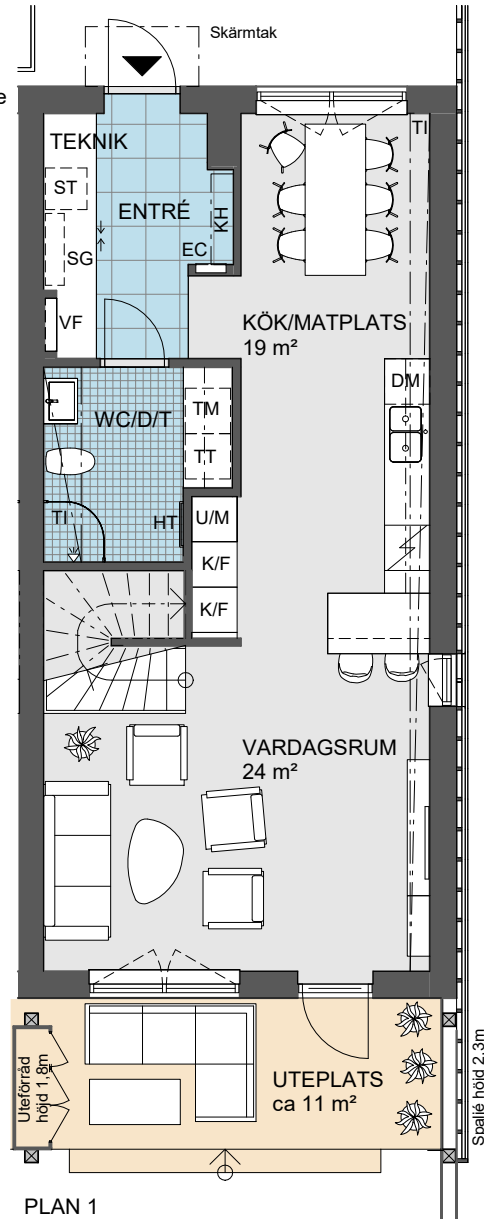

Brf Bolero i Träkvista

LÄGENHET: 7-1001, PLAN 1
STORLEK: 4 RoK ca 115 m²
FÖRRÄD: 7 m² Internt

- Entréväning med sällskapsdelar
- Badrum med tvättmaskin/torktumlare
- Uteplats samt gräsmatta

PLAN 1 ÖVERSIKT (HALVSKALA)

0 Skala 1:100 5m

Angivna ytor avser ungefärliga ytor avrundade till närmaste heltal i kvadratmeter.
 Generell rumshöjd 2,5 m. Sänkt rumshöjd vid inklädnad 2,2 m om inget annat anges.
 Underkantshöjd på fönster 0,6 m om inget annat anges.
 Vid fönster förekommer radiatorer (redovisas ej).
 Rätt till eventuella ändringar förbehålles.

8-1005	8-1004	8-1003	8-1002	8-1001	7-1005	7-1004	7-1003	7-1002	7-1001

2024-10-22

G Garderob	K/F Kombinerad kyl/frys	TF Takfönster
[KH] Kapphylla	U/M Ugn/microvågsugn	TI Inklädnad i takvinkel
[] Klädstång	[] Spishäll	VL Vindslucka
L Linneskåp	[] Spishäll med inbyggd ugn	[] Öppningsbart fönster
SG Skjutdörrsgarderob	DM Diskmaskin	UK... Underkantshöjd på fönster
ST Städskåp	M Microvågsugn	LV Ljuddämpat vädringsfönster
ST Städotrustning	TM Tvättmaskin	RH Rumshöjd (anges i meter)
FRD Förråd	TT Torktumlare	EC Elcentral
KLK Klädkammare	KM Kombimaskin	VF Vattenfördelarskåp
WC Toalett	HT Handdukstork	IL Inspektionslucka
D Dusch/ Bad		TEKNIK Lägenhetsaggregat
T Tvätt		BP Balkongplatta

Brf Bolero i Träkvista

LÄGENHET: 7-1001, PLAN 2
STORLEK: 4 RoK ca 115 m²
FÖRRÅD: 7 m² Internt

- Privata utrymmen
- Duschrum
- Förråd med fönster

PLAN 2

0 Skala 1:100 5m

Angivna ytor avser ungefärliga ytor avrundade till närmaste heltal i kvadratmeter.
 Generell rumshöjd 2,5 m. Sänkt rumshöjd vid inklädnad 2,2 m om inget annat anges.
 Underkantshöjd på fönster 0,6 m om inget annat anges.
 Vid fönster förekommer radiatorer (redovisas ej).
 Rätt till eventuella ändringar förbehålles.