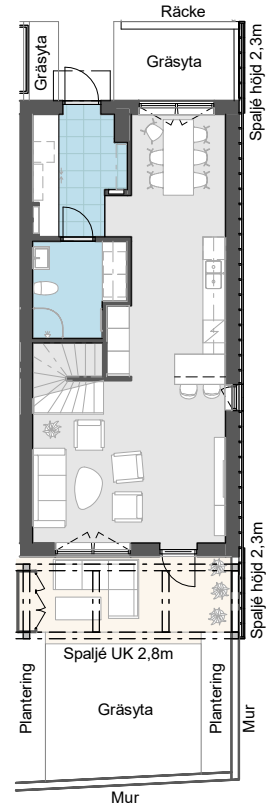

Brf Bolero i Träkvista

LÄGENHET: 7-1001, PLAN 1
STORLEK: 4 RoK ca 115 m²
FÖRRÄD: 7 m² Internt

- Entréväning med sällskapsdelar
- Badrum med tvättmaskin/torktumlare
- Uteplats samt gräsmatta

PLAN 1 ÖVERSIKT (HALVSKALA)

0 Skala 1:100 5m

Angivna ytor avser ungefärliga ytor avrundade till närmaste heltal i kvadratmeter.
 Generell rumshöjd 2,5 m. Sänkt rumshöjd vid inklädnad 2,2 m om inget annat anges.
 Underkantshöjd på fönster 0,6 m om inget annat anges.
 Vid fönster förekommer radiatorer (redovisas ej).
 Rätt till eventuella ändringar förbehålles.

8-1005	8-1004	8-1003	8-1002	8-1001	7-1005	7-1004	7-1003	7-1002	7-1001

2024-10-22

G Garderob	K/F Kombinerad kyl/frys	TF Takfönster
[KH] Kapphylla	U/M Ugn/microvågsugn	TI Inklädnad i takvinkel
[] Klädstång	[] Spishäll	VL Vindslucka
L Linneskåp	[] Spishäll med inbyggd ugn	[] Öppningsbart fönster
SG Skjutdörrsgarderob	DM Diskmaskin	UK... Underkantshöjd på fönster
ST Städskåp	M Microvågsugn	LV Ljuddämpat vädringsfönster
ST Städotrustning	TM Tvättmaskin	RH Rumshöjd (anges i meter)
FRD Förråd	TT Torktumlare	EC Elcentral
KLK Klädkammare	KM Kombimaskin	VF Vattenfördelarskåp
WC Toalett	HT Handdukstork	IL Inspektionslucka
D Dusch/ Bad		TEKNIK Lägenhetsaggregat
T Tvätt		BP Balkongplatta

Brf Bolero i Träkvista

LÄGENHET: 7-1001, PLAN 2
STORLEK: 4 RoK ca 115 m²
FÖRRÅD: 7 m² Internt

- Privata utrymmen
- Duschrum
- Förråd med fönster

PLAN 2

0 Skala 1:100 5m

Angivna ytor avser ungefärliga ytor avrundade till närmaste heltal i kvadratmeter.
 Generell rumshöjd 2,5 m. Sänkt rumshöjd vid inklädnad 2,2 m om inget annat anges.
 Underkantshöjd på fönster 0,6 m om inget annat anges.
 Vid fönster förekommer radiatorer (redovisas ej).
 Rätt till eventuella ändringar förbehålles.