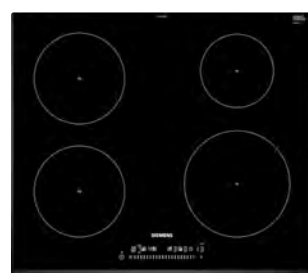

Induktionshäll
EH651FEB1E

- PowerBoost-funktion för alla induktionszoner
- TouchSlider-styrning
- 17 effektlägen
- Timer med avstängningsfunktion per kokzon