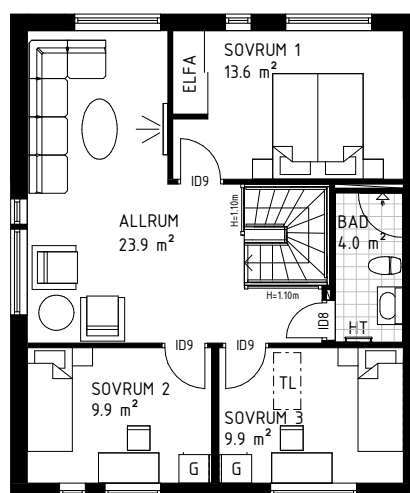

Planlösningalternativ

Kostnadsfritt val

ENTRÉVÅNING

ENTRÉVÅNING

Rum	Antal	Pris
Entré & Hall	2 st	3 400 kr
WC/D	3 st	5 100 kr
Kök	6 st	10 100 kr
Matplats	6 st	10 100 kr
Vardagsrum	4 st	6 700 kr

Välj bort väggen till arbetsrummet och få ett större allrum på övervåningen.