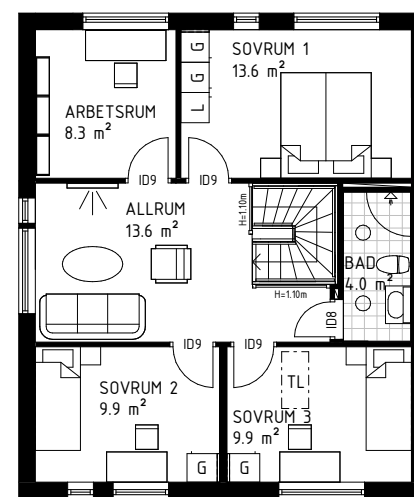

ÖVERVÅNING

Rum	Antal	Pris
Bad	2 st	3 400 kr