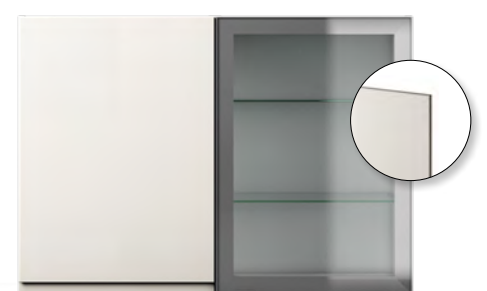

Next Vit / 21 med greppspår
Pris: 21 700 kr