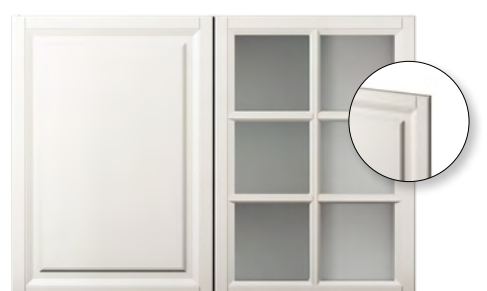

Vit Kvadrat/RW med standardhandtag
Pris: 12 400 kr

Slät Grå / 46 med standardhandtag
Pris: 12 400 kr

Next Vit / 21 med greppspår
Pris: 21 700 kr

Sense / RS Vit med standardhandtag
Pris: 21 700 kr

Focus Vit / ZA med standardhandtag
Pris: 21 700 kr