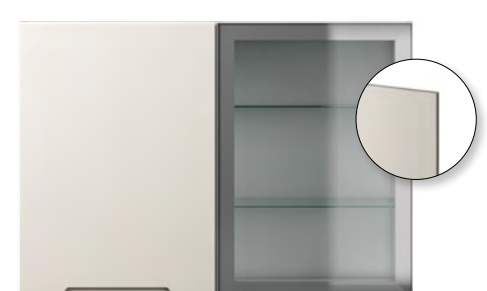

Tendens DW vit med greppspår
Pris: 31 400 kr