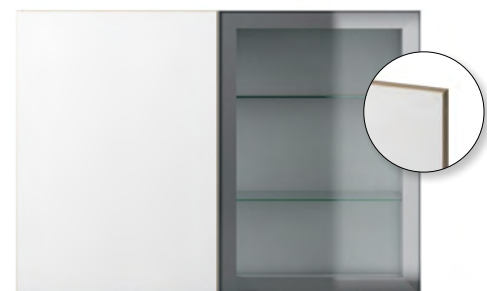

Bianco Arabescato
inkl. diskbänk / vask och
köksblandare till höger
Pris: 50 000 kr

Planlimmad diskbänk vid komposit-
bänkskiva. Intra Frame FR 78 D

Köksblandare
Oras Safira 1029F

Trend Vit Ek 16 med standardhandtag
Pris: 12 400 kr