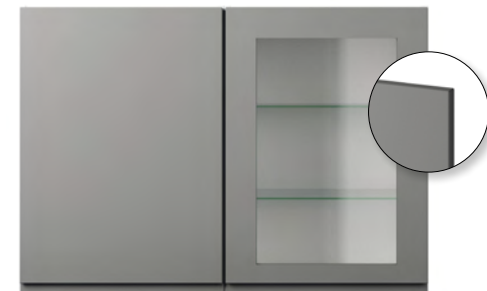

Next Grå 23 med greppspår
Pris: 31 400 kr