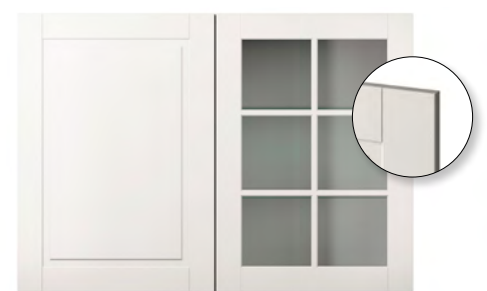

Sense / RS Vit med standardhandtag
Pris: 21 700 kr