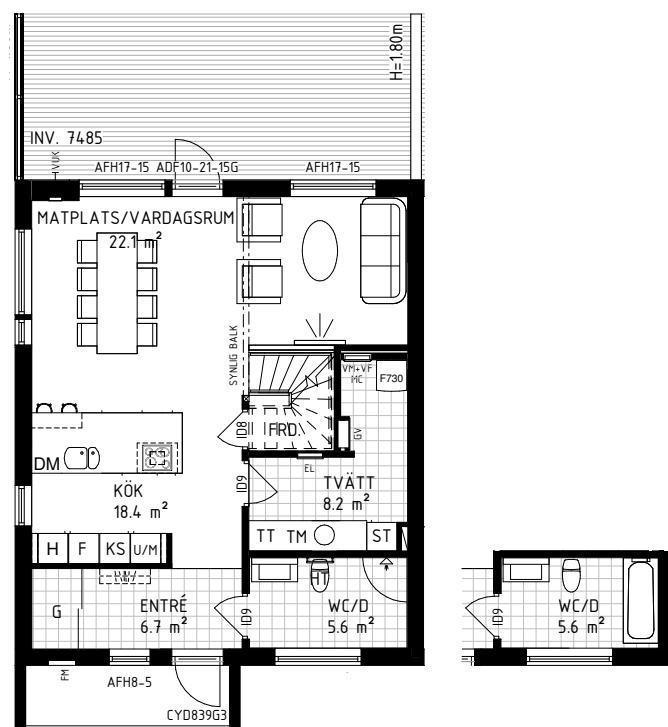

Planlösningalternativ

Kostnadsfritt val

ENTRÉVÅNING