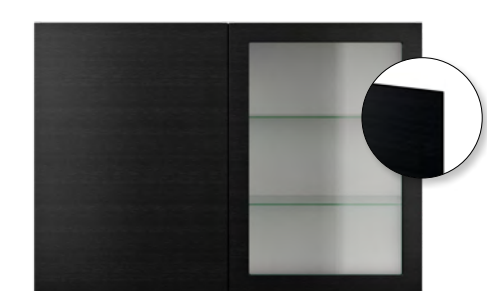

Focus Svart Ek / HD med standardhandtag
Pris: 36 900 kr