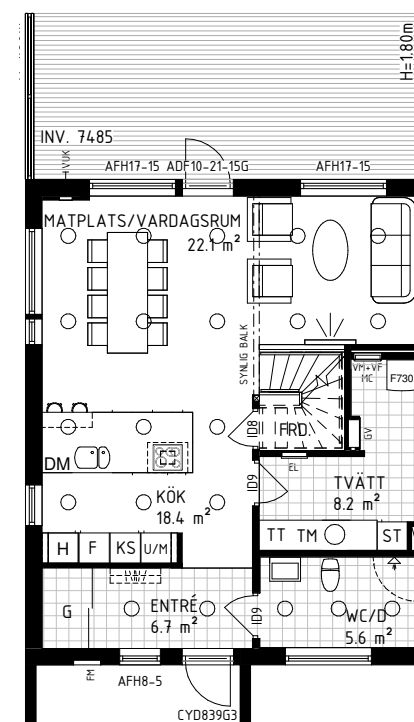

Planlösningalternativ

Kostnadsfritt val

ENTRÉVÅNING

ENTRÉVÅNING

Rum	Antal	Pris
Entré & Hall	2 st	3 400 kr
WC/D	3 st	5 100 kr
Kök	6 st	10 100 kr
Matplats	6 st	10 100 kr
Vardagsrum	4 st	6 700 kr

Välj bort väggen till arbetsrummet och få ett större allrum på övervåningen.