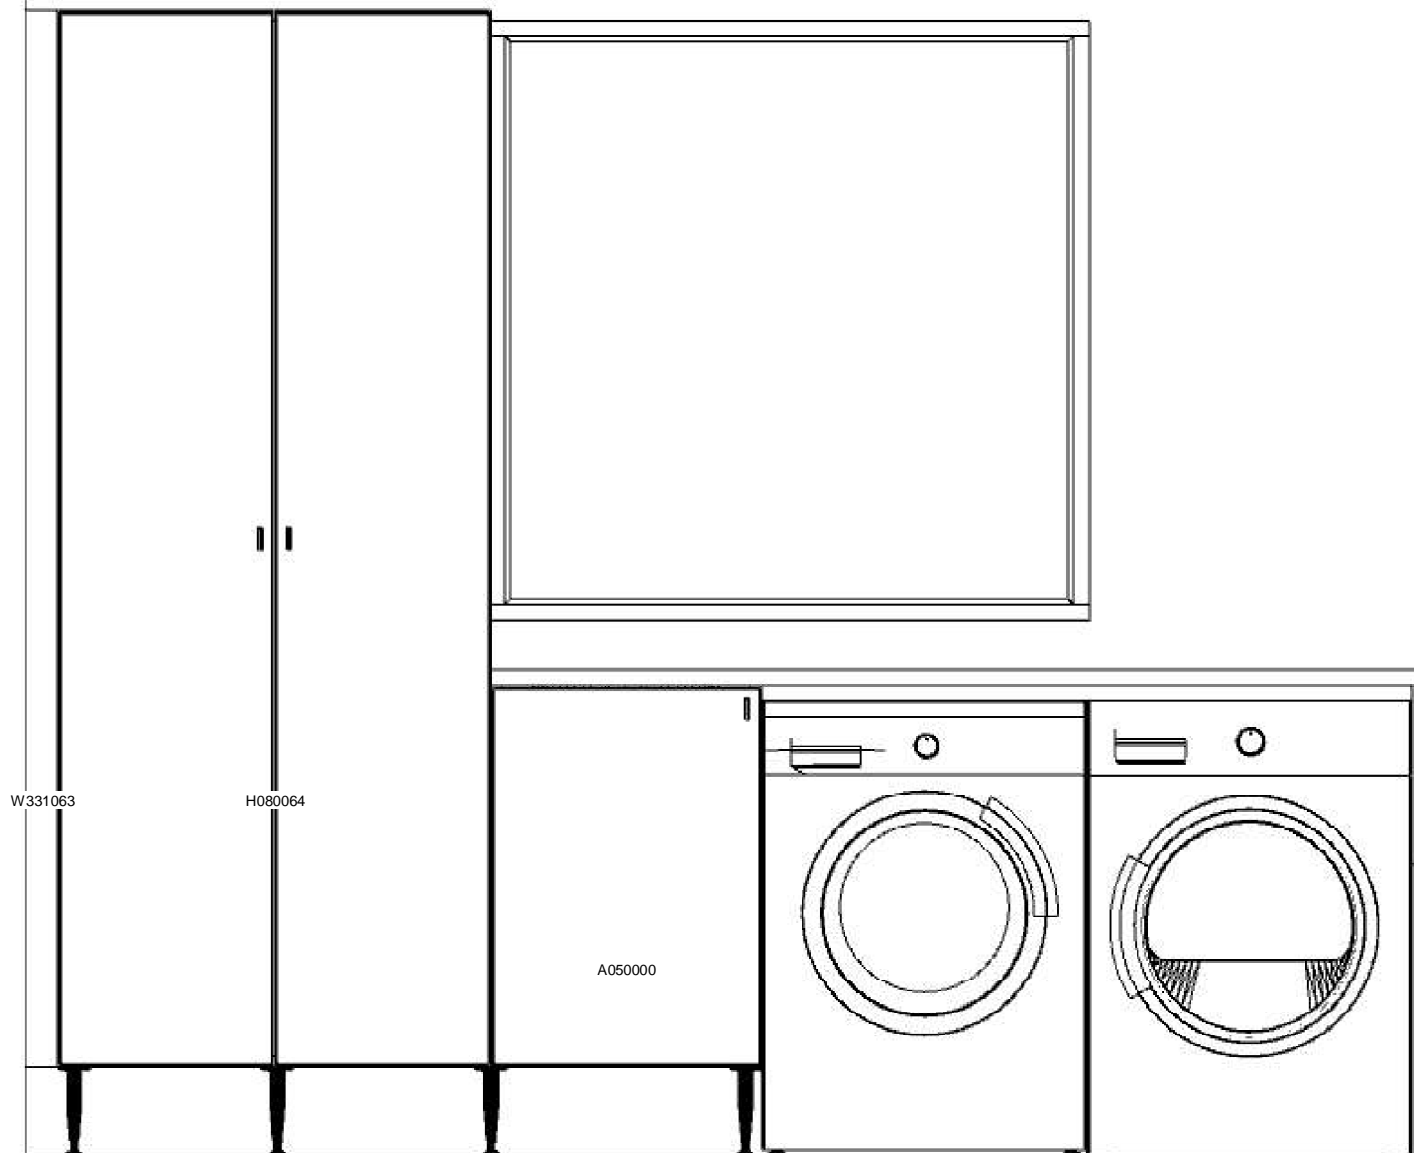

Kund/Leveransadresse:
OBOS Bostadsutveckling AB
Stationsvägen 6,
57485 Vetlanda

108330-01 Myresjöhus,

Butik:
HTH Kök i Jönköping AB
Batterigatan 20
A6-området
553 05 JÖNKÖPING

Säljer: Ulrica Lillegren

Info:
Modell:
Offertnr:
Reviderad:
Upprättad:
Skala:
Lev. vecka/år: 0 2021
Ritningen er enbart en illustration
och inte en orderbekräftelse

Mono (ny vit)
ULLI0636 , Ritningsnr: 2
2021-12-21, Revisionsnr: 5
2021-12-20
Anpassad skala (Dimens. er exkl. fronter)
Ordernr:
(C) Copyright HTH Köksforum