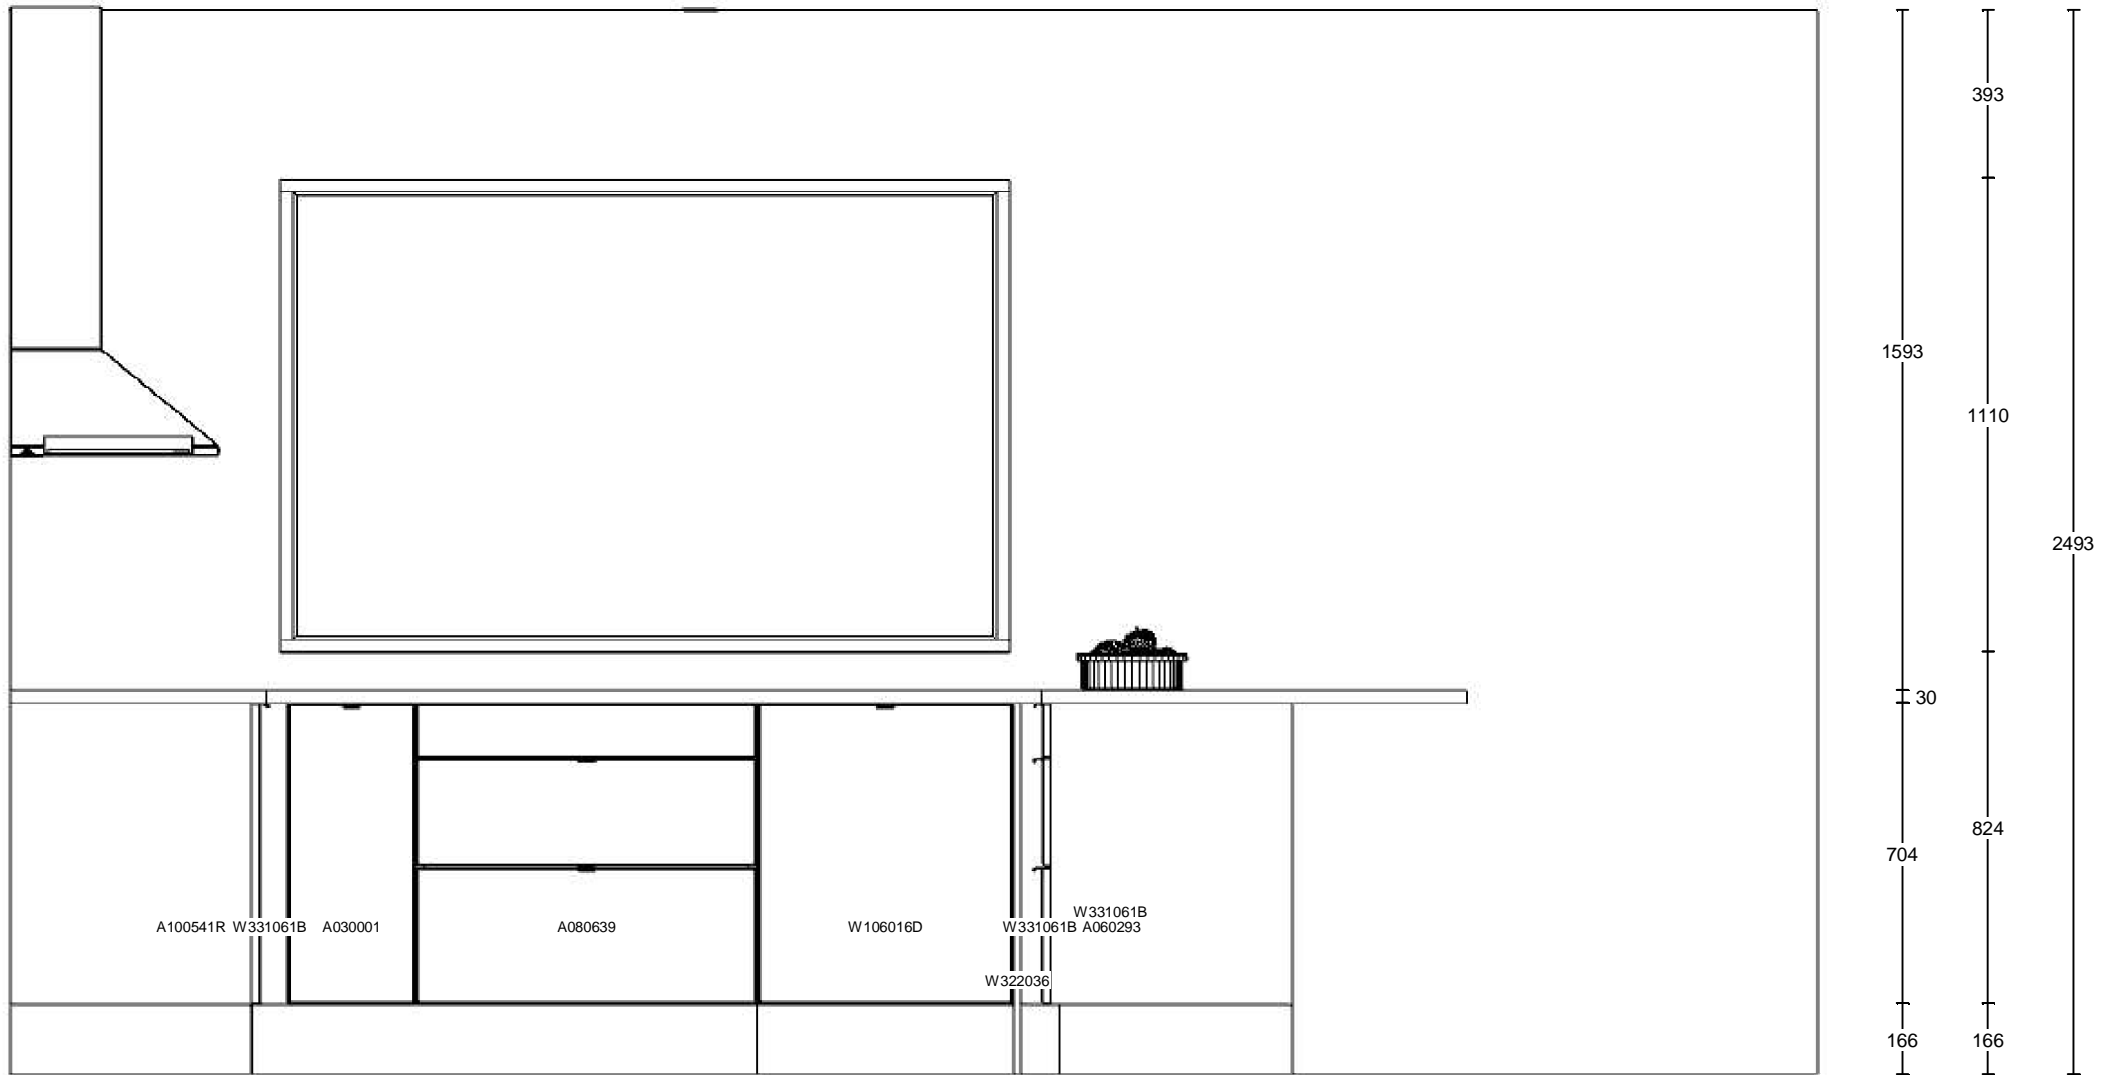

Kund/Leveransadress:

OBOS Bostadsutveckling AB
Stationsvägen 6,
57485 Vetlanda

108330-01 Myresjöhus,

Butik:

HTH Kök i Jönköping AB
Batterigatan 20
A6-området
553 05 JÖNKÖPING
Säljer: Ulrica Liliegren

Info:

Modell: Stockholm
Offertnr: ULLI0636 , Ritningsnr: 1
Reviderad: 2021-12-21, Revisionsnr: 5
Upprättad: 2021-12-20
Skala: Anpassad skala (Dimens. er exkl. fronter)
Lev. vecka/år: 0 2021
Ritningen er enbart en illustration
och inte en orderbekräftelse
Ordernr:
(C) Copyright HTH Köksforum