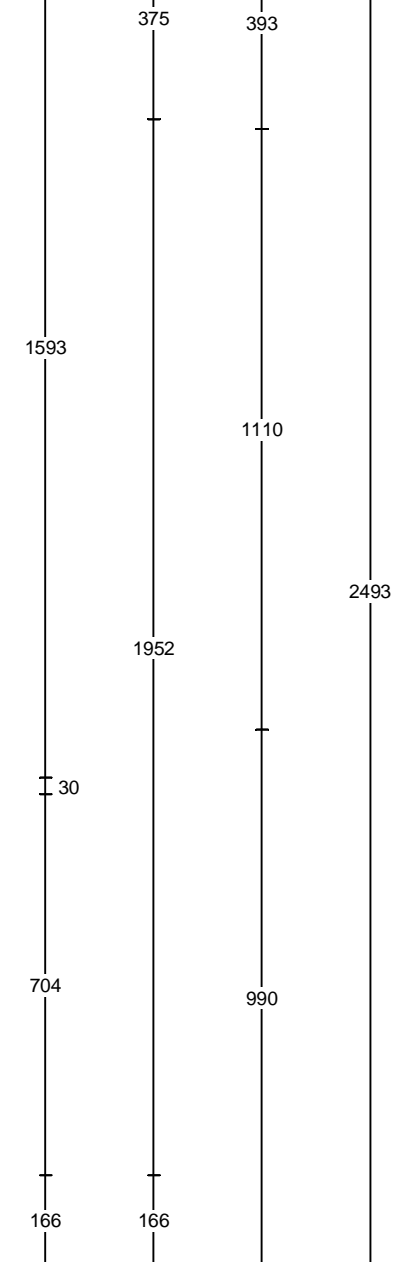

Kund/Leveransadresse:
OBOS Bostadsutveckling AB
Stationsvägen 6,
57485 Vetlanda

108330-01 Myresjöhus,

Butik:
HTH Kök i Jönköping AB
Batterigatan 20
A6-området
553 05 JÖNKÖPING

Säljer: Ulrica Lillegren

Info:
Modell:
Offertnr:
Reviderad:
Upprättad:
Skala:
Lev. vecka/år: 0 2021
Ritningen er enbart en illustration
och inte en orderbekräftelse

Mono (ny vit)
ULLI0636 , Ritningsnr: 2
2021-12-21, Revisionsnr: 5
2021-12-20
Anpassad skala (Dimens. er exkl. fronter)
Ordernr:
(C) Copyright HTH Köksforum