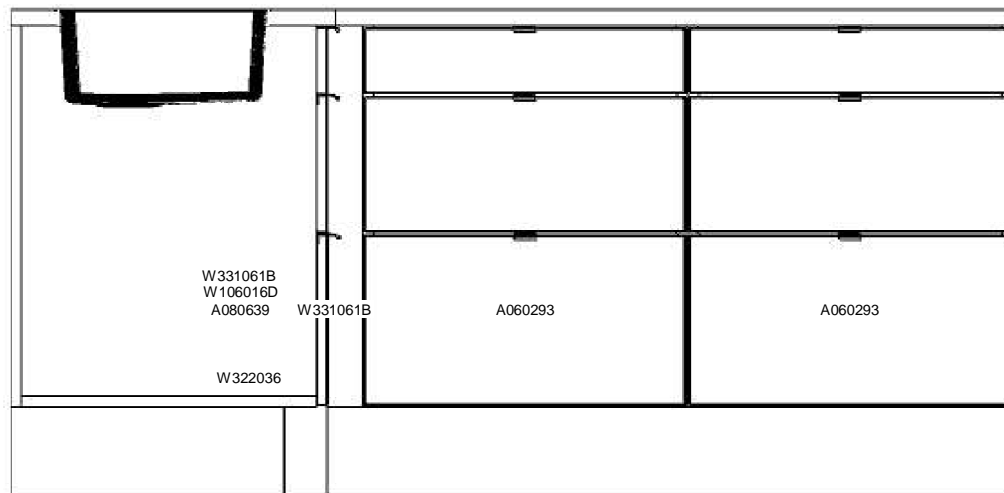

Kund/Leveransadress: OBOS Bostadsutveckling AB Stationsvägen 6, 57485 Vetlanda	Butik: HTH Kök i Jönköping AB Batterigatan 20 A6-området 553 05 JÖNKÖPING Säljer: Ulrica Liliegren	Info: Modell: Stockholm Offertnr: ULLI0636 , Ritningsnr: 1 Reviderad: 2021-12-21, Revisionsnr: 5 Upprättad: 2021-12-20 Skala: Anpassad skala (Dimens. er exkl. fronter) Lev. vecka/år: 0 2021 Ritningen er enbart en illustration och inte en orderbekräftelse
108330-01 Myresjöhus,		Ordernr: (C) Copyright HTH Köksforum www.hth.se