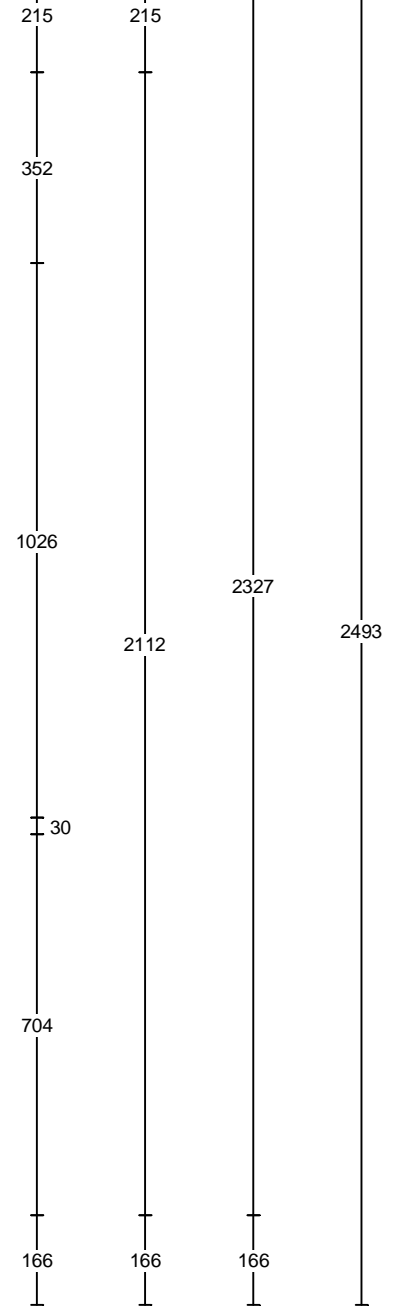

Kund/Leveransadress: OBOS Bostadsutveckling AB Stationsvägen 6, 57485 Vetlanda	Butik: HTH Kök i Jönköping AB Batterigatan 20 A6-området 553 05 JÖNKÖPING Säljer: Ulrica Liliegren	Info: Modell: Offertnr: Reviderad: Upprättad: Skala: Lev. vecka/år: 0 2021 Ritningen er enbart en illustration och inte en orderbekräftelse	Stockholm ULLI0636 , Ritningsnr: 1 2021-12-21, Revisionsnr: 5 2021-12-20 Anpassad skala (Dimens. er exkl. fronter) Ordernr: (C) Copyright HTH Köksforum
108330-01 Myresjöhus,