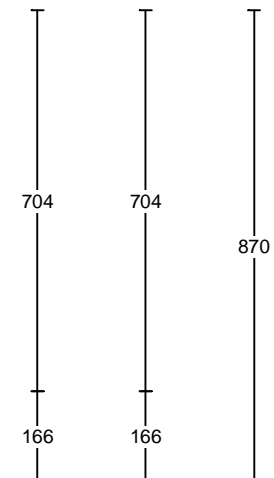

Kund/Leveransadress: OBOS Bostadsutveckling AB Stationsvägen 6, 57485 Vetlanda	Butik: HTH Kök i Jönköping AB Batterigatan 20 A6-området 553 05 JÖNKÖPING Säljer: Ulrica Liliegren	Info: Modell: Stockholm Offertnr: ULLI0636 , Ritningsnr: 1 Reviderad: 2021-12-21, Revisionsnr: 5 Upprättad: 2021-12-20 Skala: Anpassad skala (Dimens. er exkl. fronter) Lev. vecka/år: 0 2021 Ritningen er enbart en illustration och inte en orderbekräftelse
108330-01 Myresjöhus,		Ordernr: (C) Copyright HTH Köksforum www.hth.se