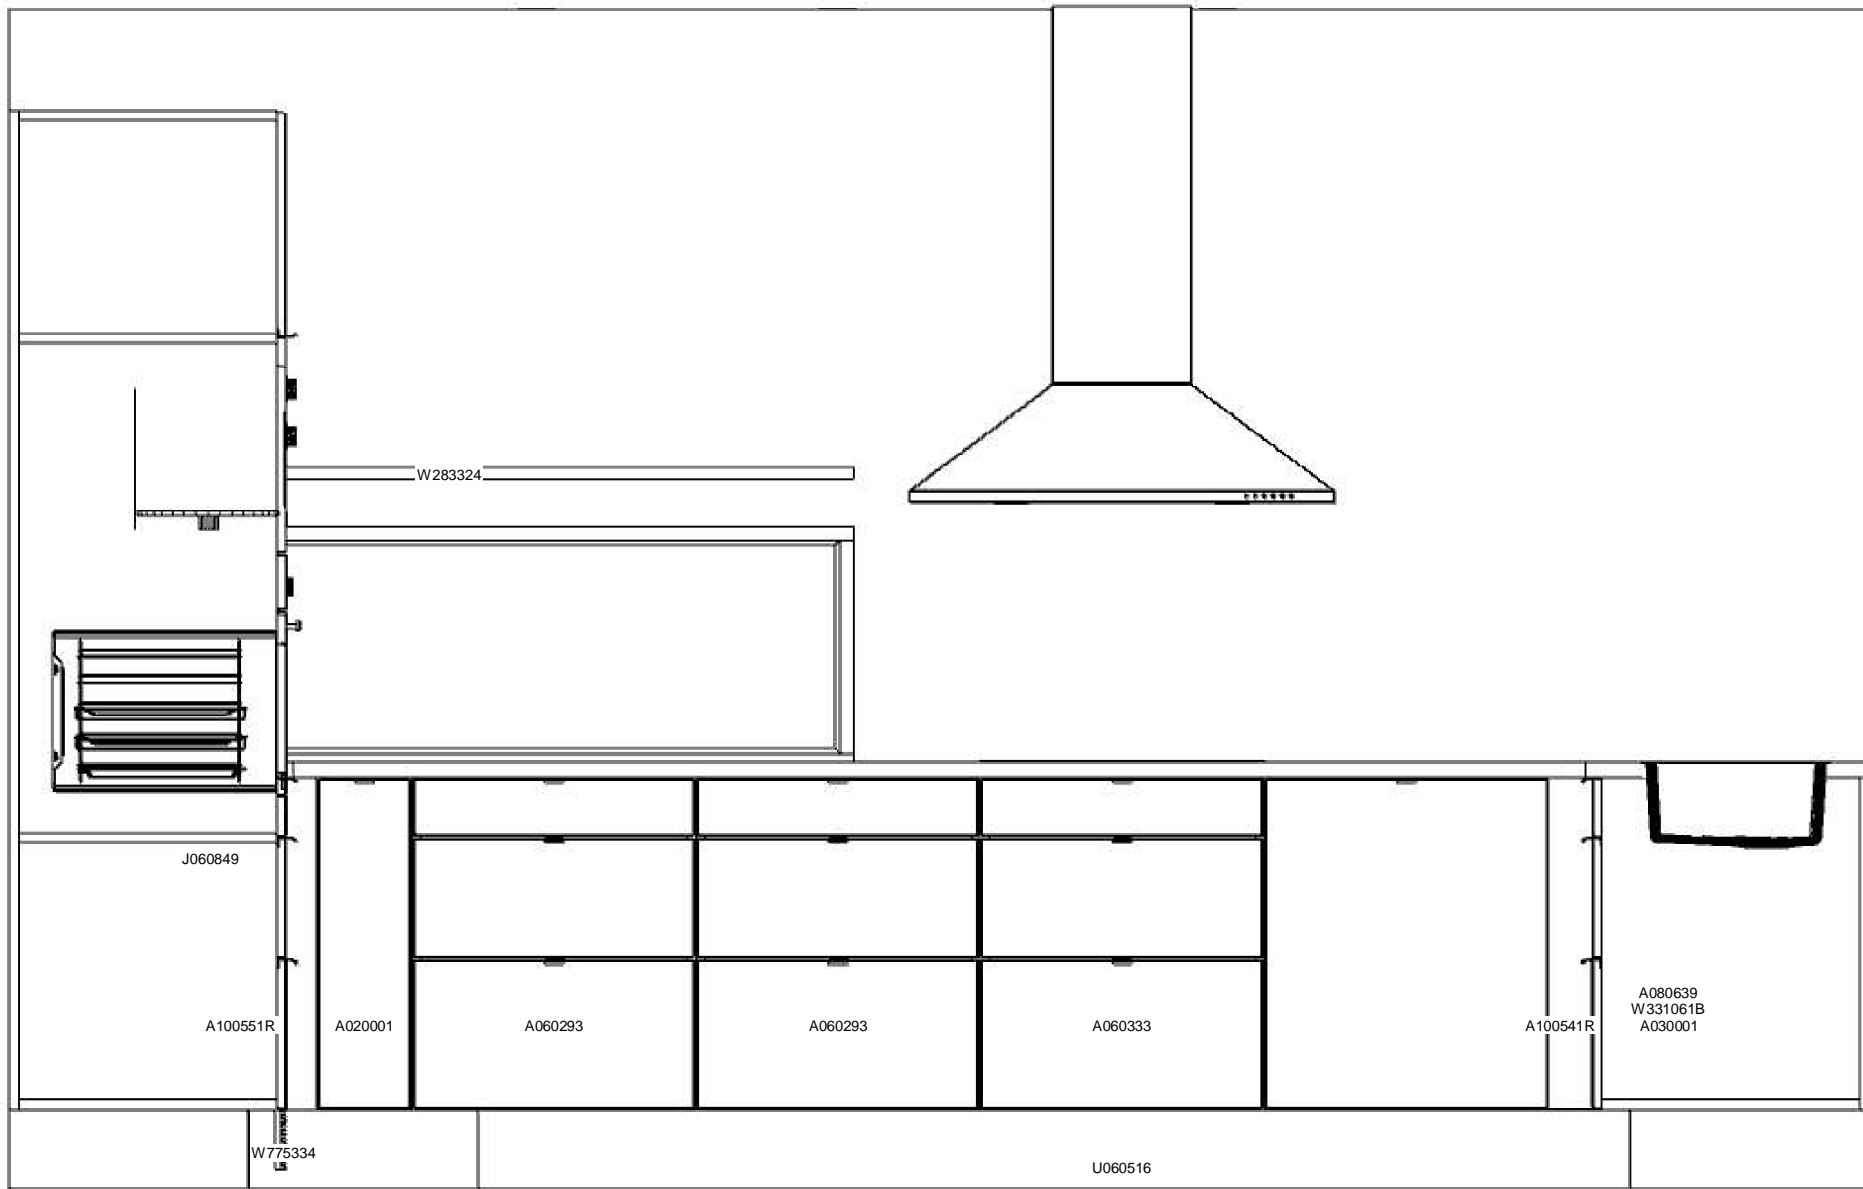

Kund/Leveransadress: OBOS Bostadsutveckling AB Stationsvägen 6, 57485 Vetlanda	Butik: HTH Kök i Jönköping AB Batterigatan 20 A6-området 553 05 JÖNKÖPING Säljer: Ulrica Lillegren	Info: Modell: Stockholm Offertnr: ULLI0636 , Ritningsnr: 1 Reviderad: 2021-12-21, Revisionsnr: 5 Upprättad: 2021-12-20 Skala: Anpassad skala (Dimens. er exkl. fronter) Lev. vecka/år: 0 2021 Ritningen er enbart en illustration och inte en orderbekräftelse
108330-01 Myresjöhus,		Ordernr: (C) Copyright HTH Köksforum www.hth.se