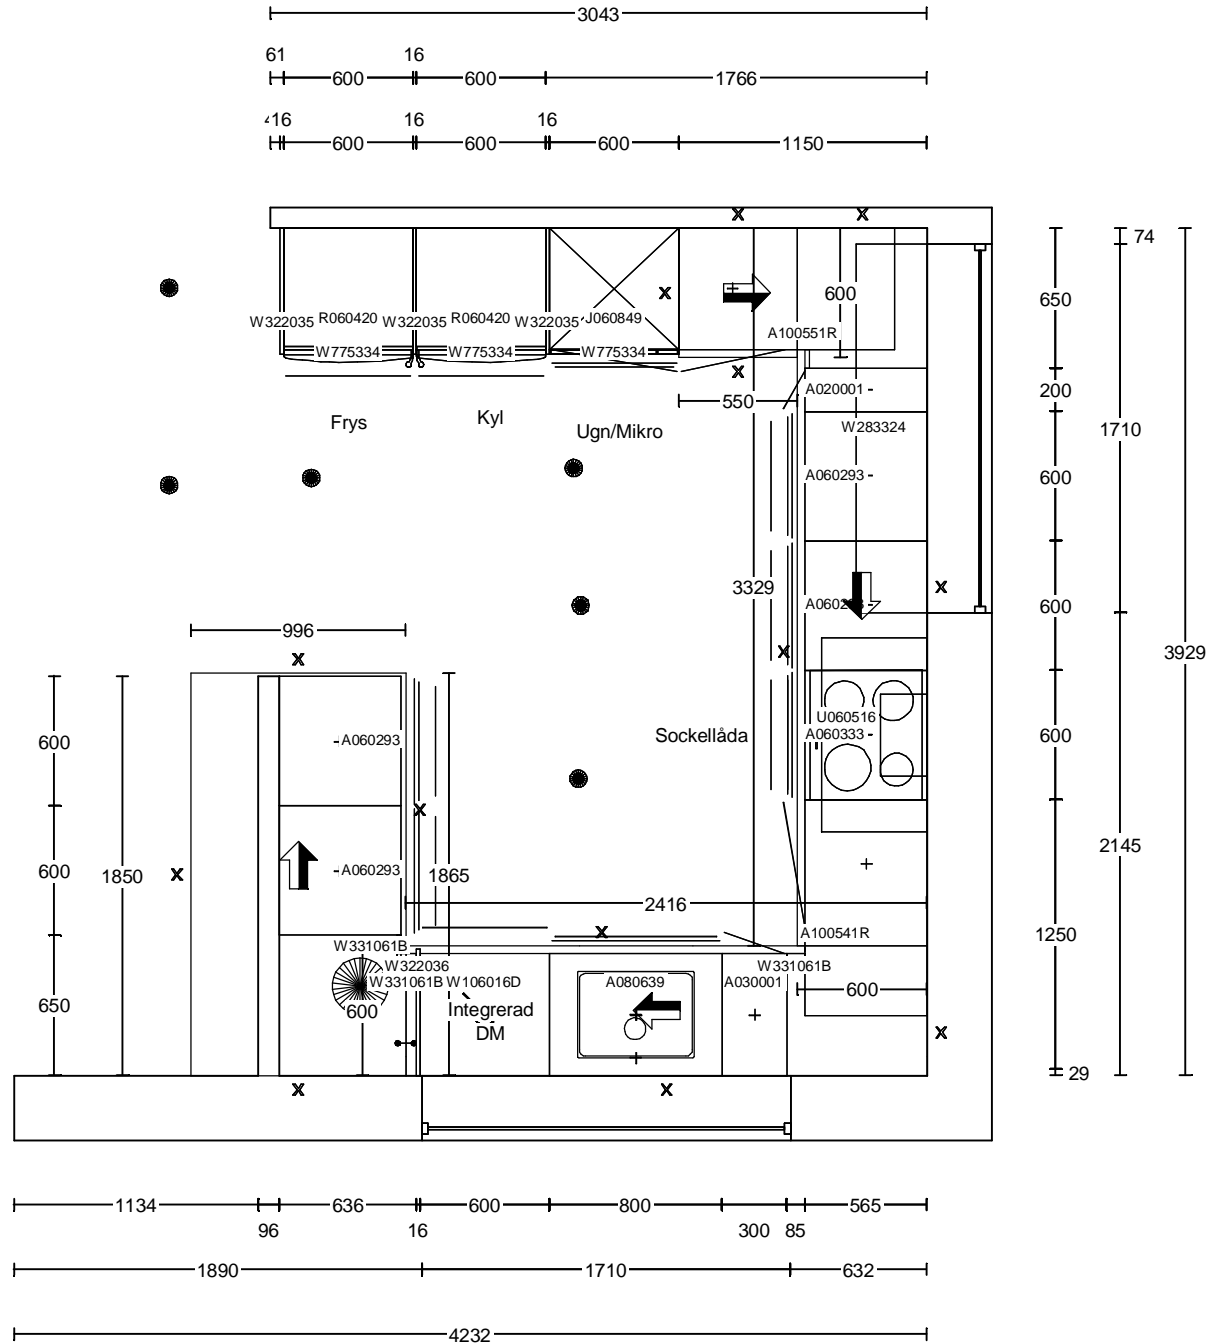

Kund/Leveransadress: OBOS Bostadsutveckling AB Stationsvägen 6, 57485 Vetlanda	Butik: HTH Kök i Jönköping AB Batterigatan 20 A6-området 553 05 JÖNKÖPING Säljer: Ulrica Liliegren	Info: Modell: Stockholm Offertnr: ULLI0636 , Ritningsnr: 1 Reviderad: 2021-12-21, Revisionsnr: 5 Upprättad: 2021-12-20 Skala: Anpassad skala (Dimens. er exkl. fronter) Lev. vecka/år: 0 2021 Ordernr: Ordernr: Ritningen er enbart en illustration och inte en orderbekräftelse	
108330-01 Myresjöhus,		(C) Copyright HTH Köksforum www.hth.se