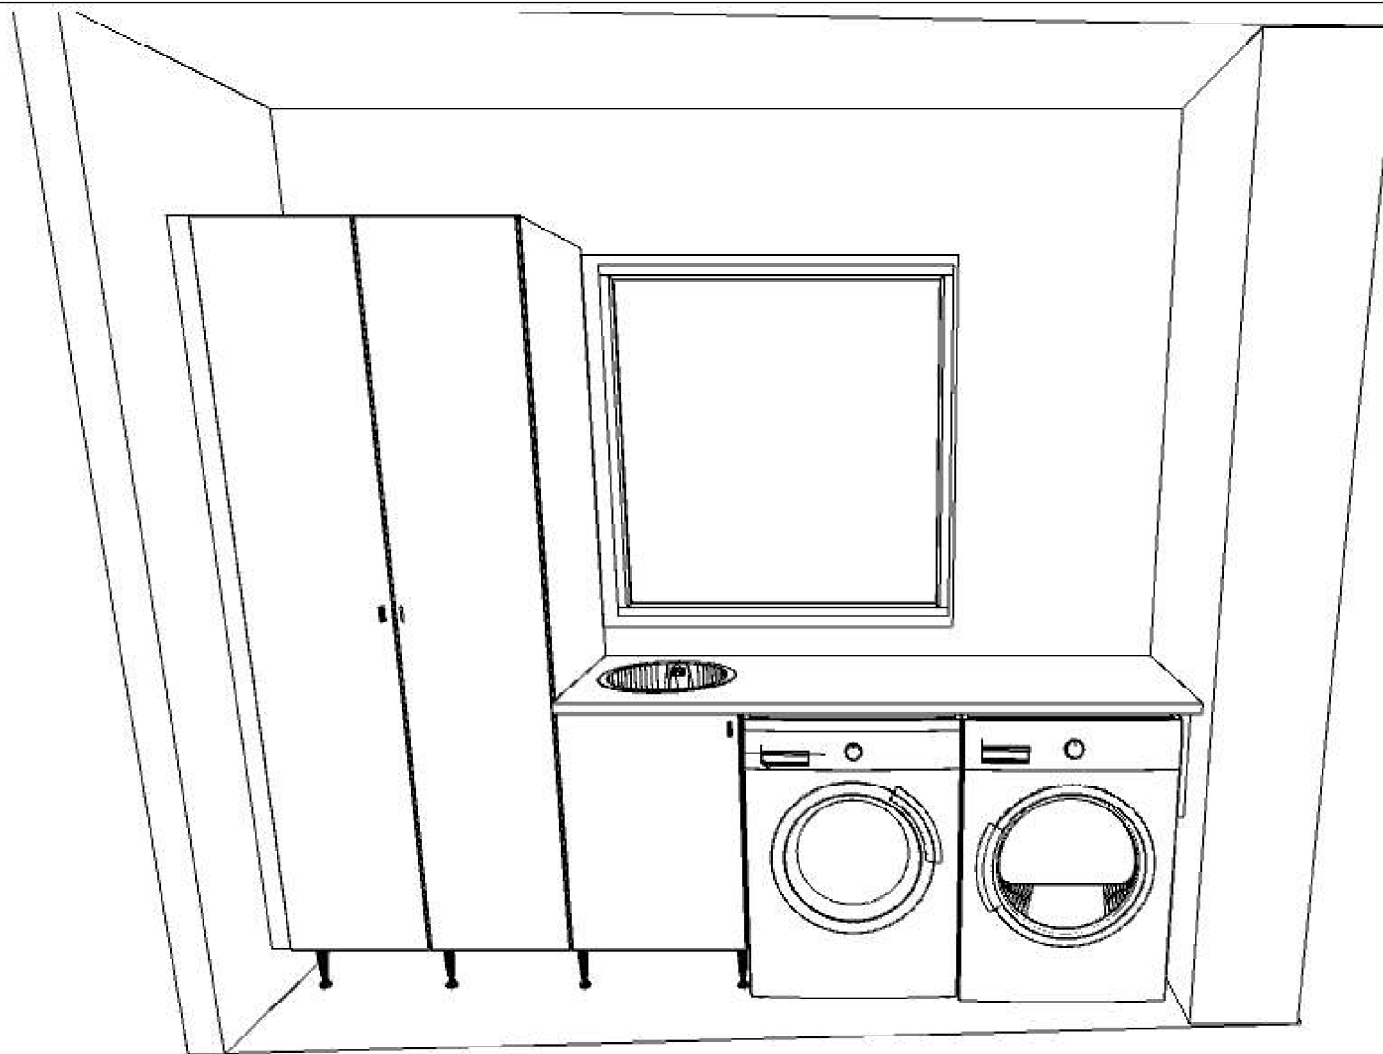

Kund/Leveransadresse:

OBOS Bostadsutveckling AB
Stationsvägen 6,
57485 Vetlanda

108330-01 Myresjöhus,

Butik:

HTH Kök i Jönköping AB
Batterigatan 20
A6-området
553 05 JÖNKÖPING

Säljer: Ulrica Lillegren

Info:

Modell:
Offertnr:
Reviderad:
Upprättad:
Skala:
Lev. vecka/år: 0 2021
Ritningen er enbart en illustration
och inte en orderbekräftelse

Mono (ny vit)
ULLI0636 , Ritningsnr: 2
2021-12-21, Revisionsnr: 5
2021-12-20
(Dimens. er exkl. fronter)
Ordernr:
(C) Copyright HTH Köksforum