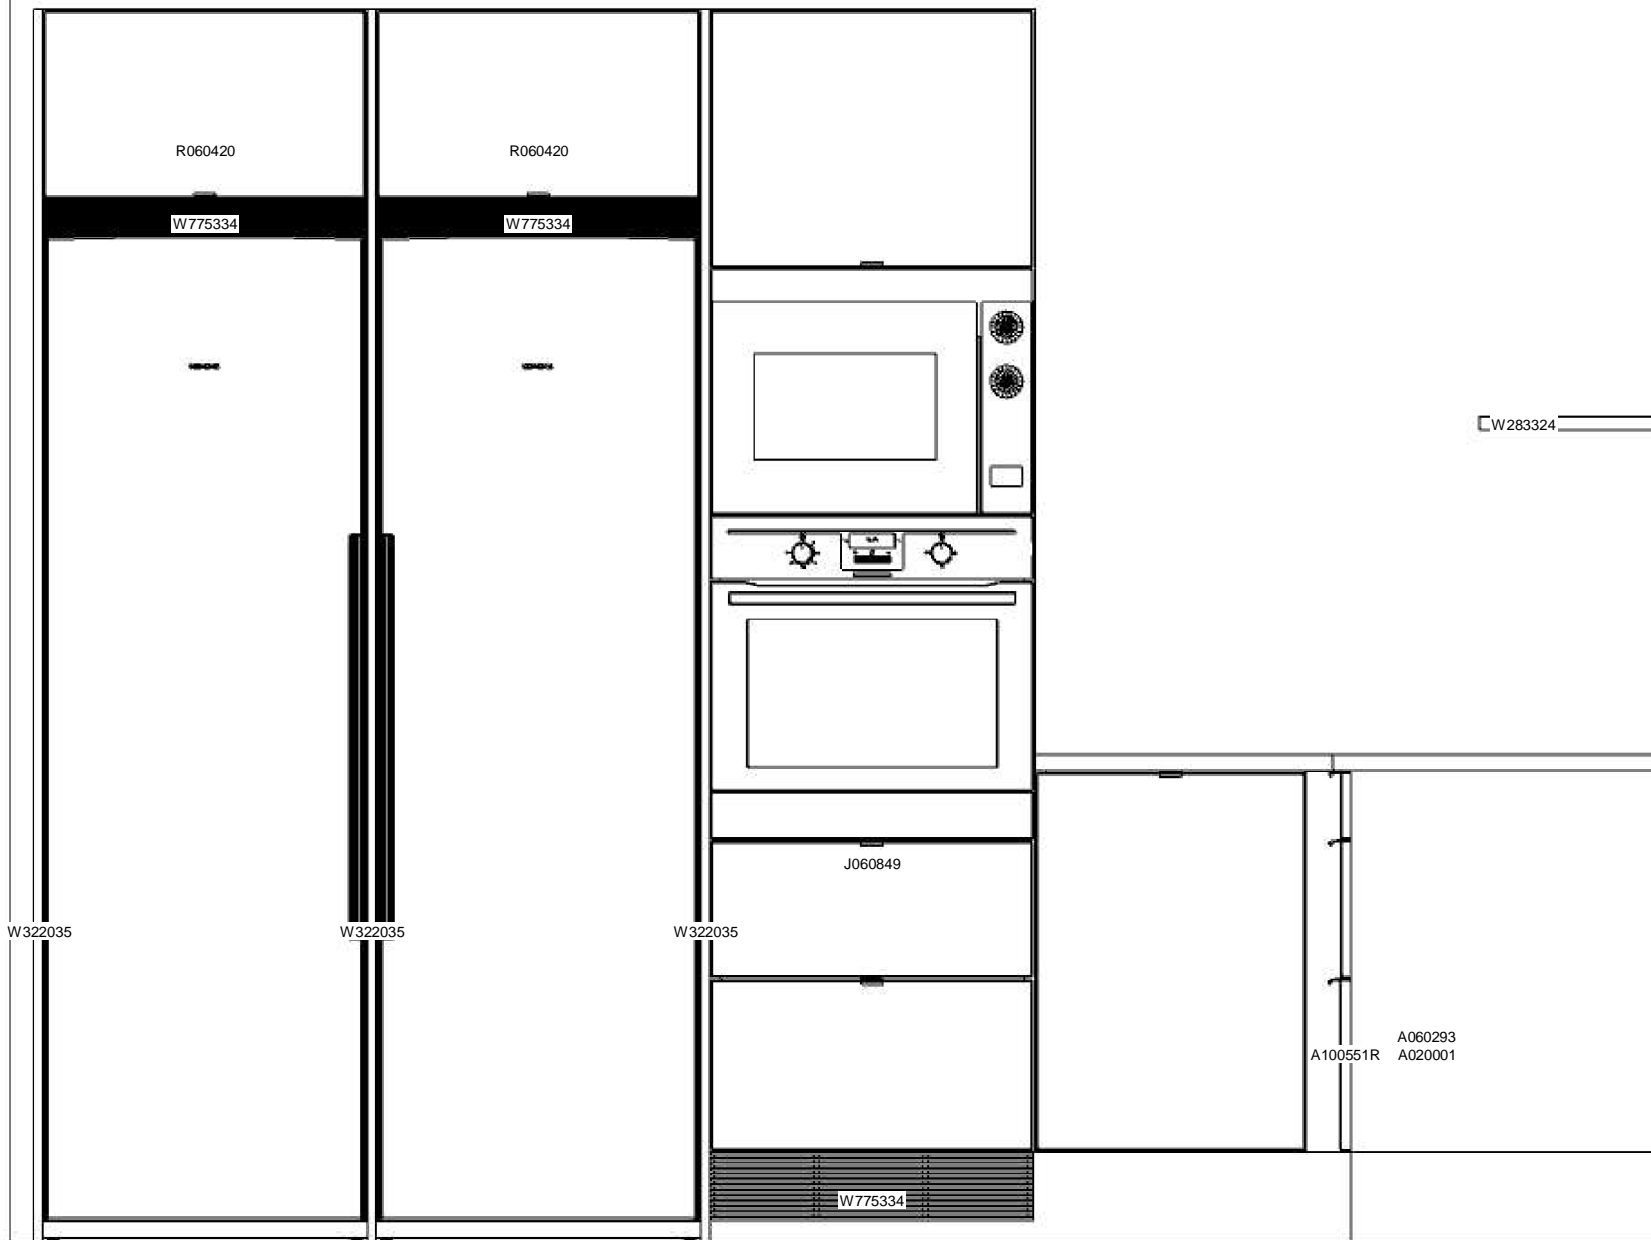

Kund/Leveransadress: OBOS Bostadsutveckling AB Stationsvägen 6, 57485 Vetlanda	Butik: HTH Kök i Jönköping AB Batterigatan 20 A6-området 553 05 JÖNKÖPING Säljer: Ulrica Liliegren	Info: Modell: Offertnr: Reviderad: Upprättad: Skala: Lev. vecka/år: 0 2021 Ritningen er enbart en illustration och inte en orderbekräftelse	Stockholm ULLI0636 , Ritningsnr: 1 2021-12-21, Revisionsnr: 5 2021-12-20 Anpassad skala (Dimens. er exkl. fronter) Ordernr: (C) Copyright HTH Köksforum
108330-01 Myresjöhus,