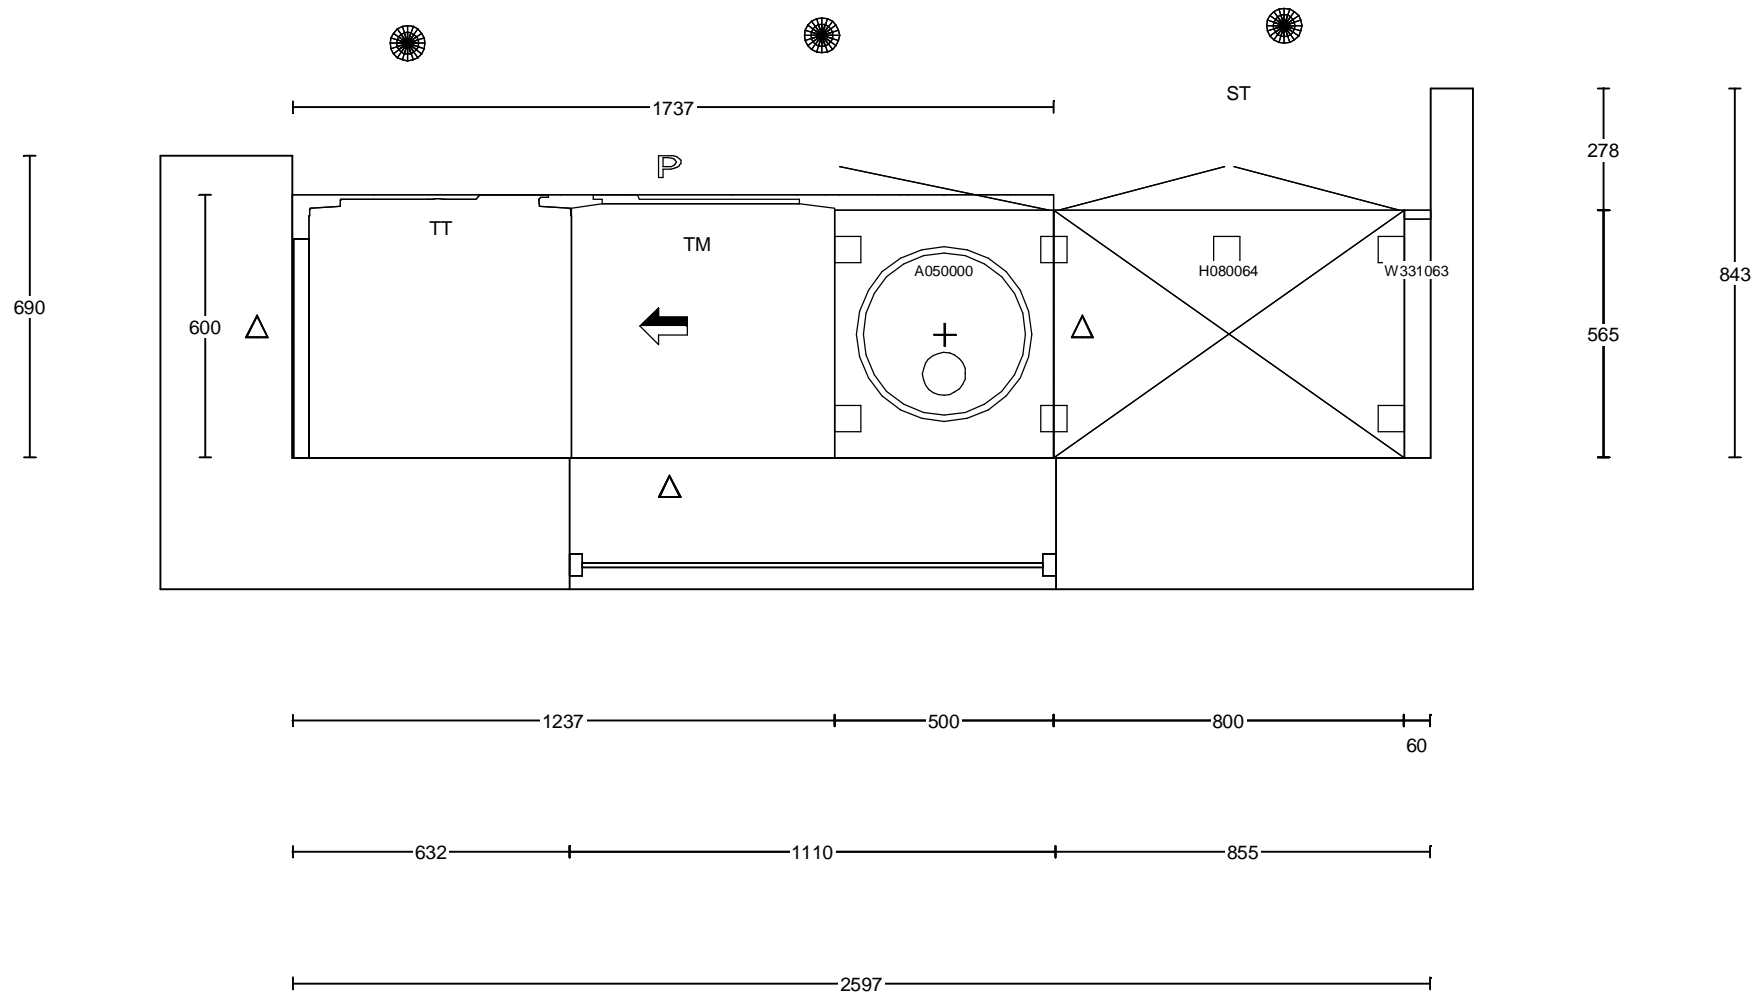

Kund/Leveransadresse: OBOS Bostadsutveckling AB Stationsvägen 6, 57485 Vetlanda	Butik: HTH Kök i Jönköping AB Batterigatan 20 A6-området 553 05 JÖNKÖPING Säljer: Ulrica Lillegren	Info: Modell: Mono (ny vit) Offertnr: ULLI0636 , Ritningsnr: 2 Reviderad: 2021-12-21, Revisionsnr: 5 Upprättad: 2021-12-20 Skala: Anpassad skala (Dimens. er exkl. fronter) Lev. vecka/år: 0 2021 Ritningen er enbart en illustration och inte en orderbekräftelse
108330-01 Myresjöhus,	Ordernr: (C) Copyright HTH Köksforum