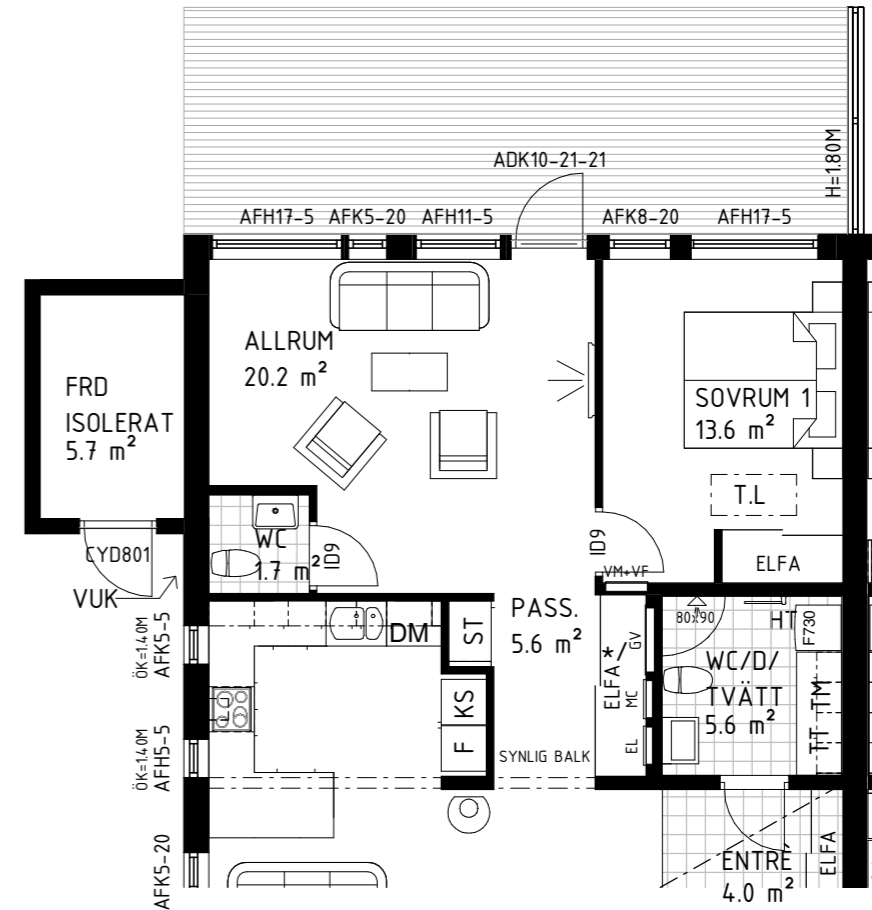

Sovrum 3 istället för allrum  
Pris: 20 600 kr

Observera att planlösningen är spegelvänd i en del av bostäderna.

Stort allrum istället för Sovrum 2  
Kostnadsfritt val

**ALTANDÄCK  
PÅ BAKSIDA**  
Pris: 30 400 kr  
(se mer info i prislista)