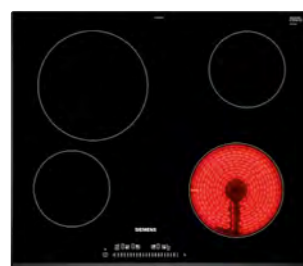

Spisfläkt, silverfärgad  
LI64MB520

- Energiklass B
- EU Energimärkning
- Utdragbar fläkt
- Kapacitet på upp till 388 m<sup>3</sup>/h
- LED-belysning
- Ljudnivå: 67 dB

Glaseramikhäll  
ET651FEN1E

- PowerBoost-funktion
- 4 highSpeedkokzoner
- TouchSlider-styrning
- 17 effektlägen
- Timer med stoppfunktion
- Digital funktionsdisplay