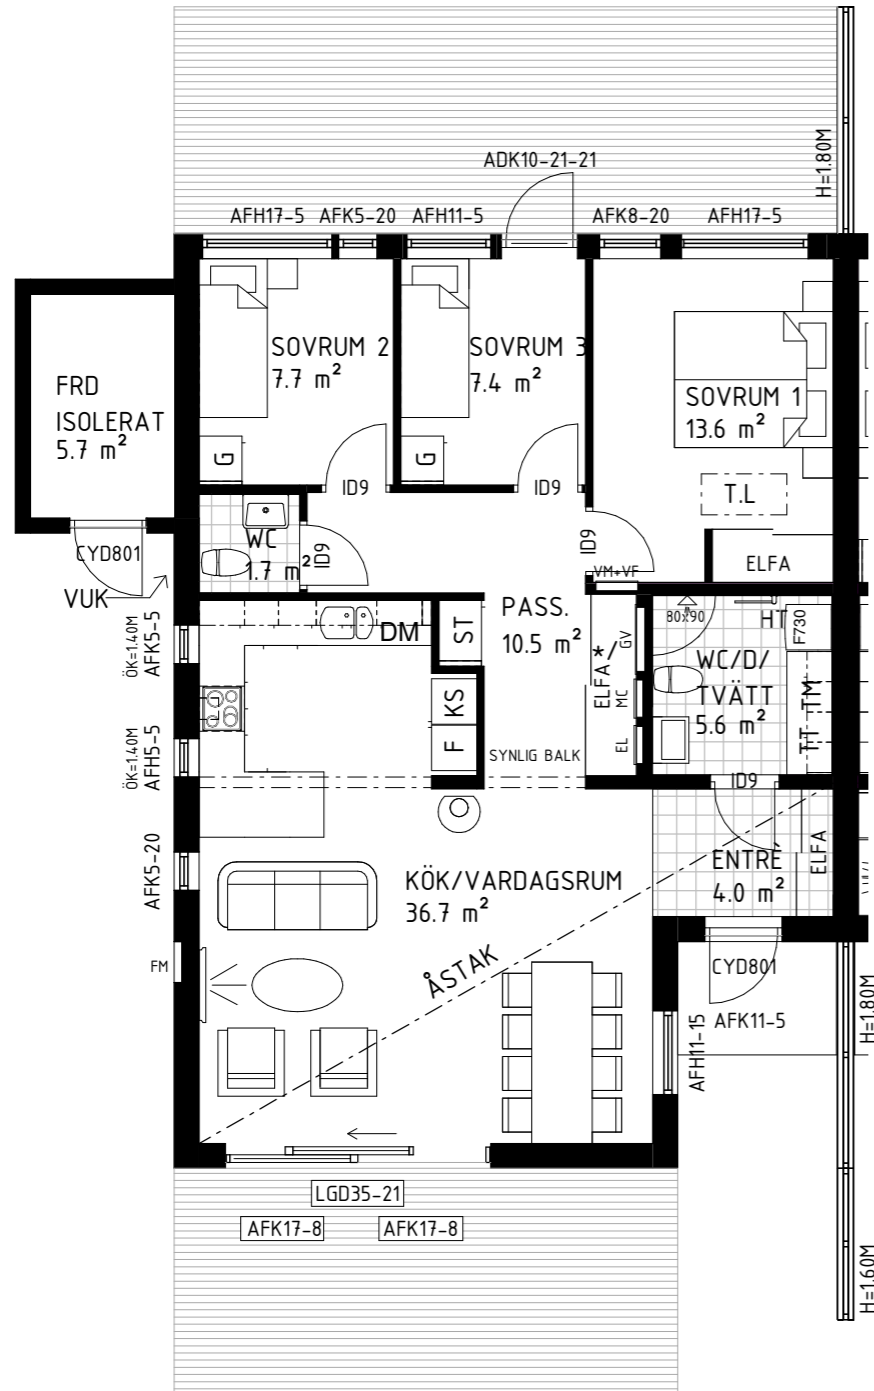

Sovrum 3 istället för allrum  
Pris: 20 600 kr

Observera att planlösningen är spegelvänd i en del av bostäderna.

Stort allrum istället för Sovrum 2  
Kostnadsfritt val

**ALTANDÄCK  
PÅ BAKSIDA**  
Pris: 30 400 kr  
(se mer info i prislista)