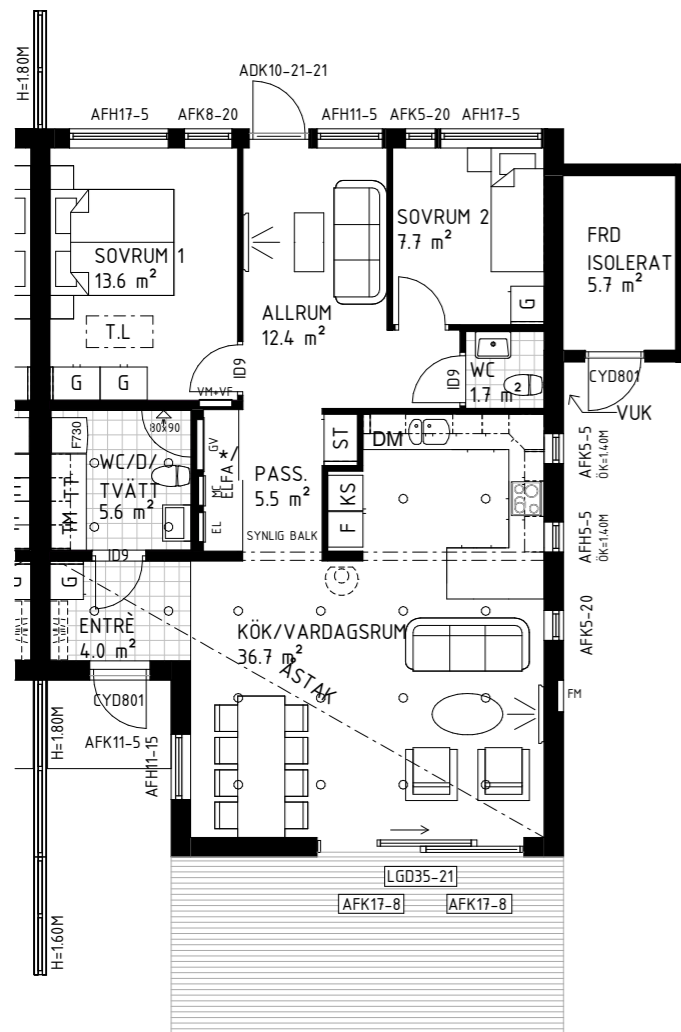

Spotlightspaket inkl. dimmer
(istället för standardbelysning)

Rum	Antal	Pris
Entré	3 st	4 000 kr
Kök/Vardagsrum	15 st	23 000 kr
Wc/Dusch/Tvätt	5 st	7 200 kr