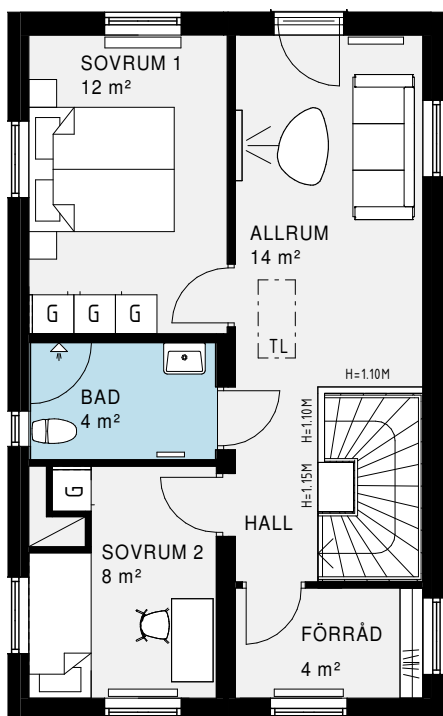

Planlösning

Alternativ E:
Stort allrum istället för klädkammare och
klädkammare istället för arbetshörna