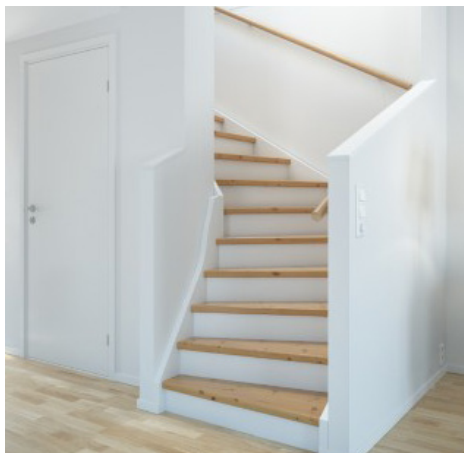

Kommod Vedum Free 615 Moa Vit
och spegelskåp Viken 600

Våtrumsmatta
Raw Concrete
Dark Grey

Våtrumsskiva
HG Denver White

Övriga utrymmen

Tät furutrappa med vitmålad sättsteg och vang. Plansteg i eklaserad och klarlackad furu. Handledare typ Funk i eklaserad och klarlackad furu.