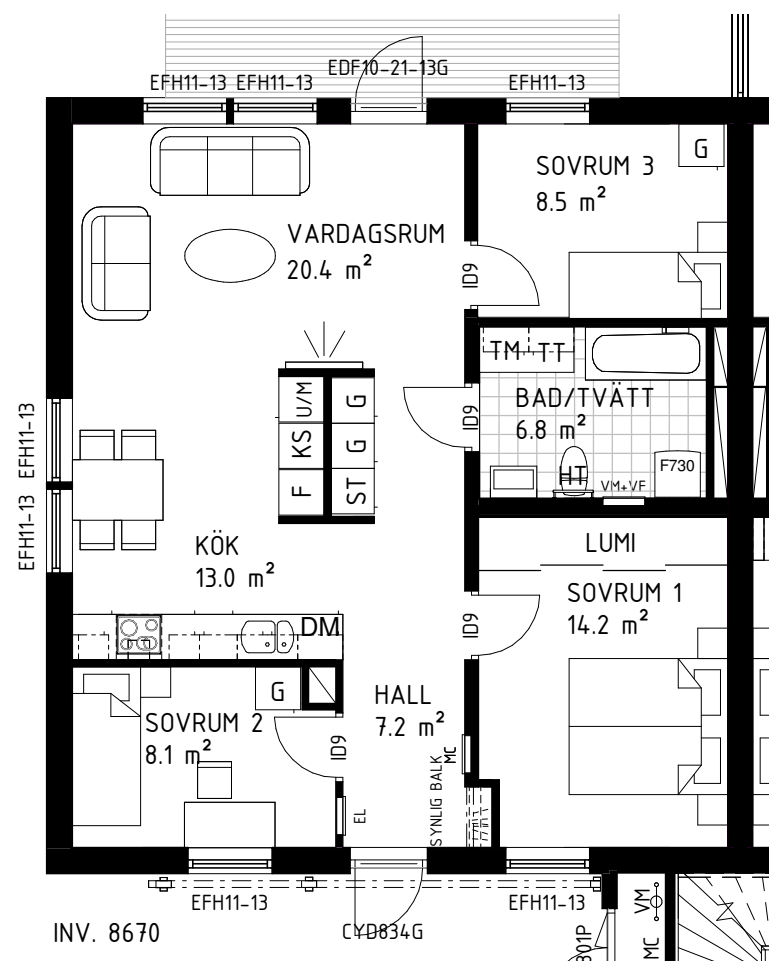

Planlösningalternativ
Sovrum istället för
stort vardagsrum
Pris: 20 700 kr

Huvudkontor, Myresjö

Besöksadress:
Stationsvägen 6,
570 13 Myresjö
vx: 010 - 434 17 50

Utgåva: Februari 2019
Med reservation för
tryckfel och ändringar.