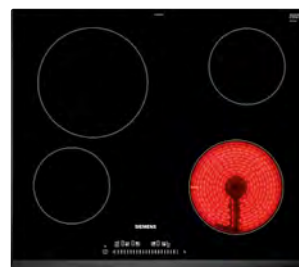

Glaskeramikhäll
ET651FEN1E

- PowerBoost-funktion
- 4 highSpeedkokzoner
- TouchSlider-styrning
- 17 effektlägen
- Timer med stoppfunktion
- Digital funktionsdisplay

Inbygggnadsugn, vit
HB632GCW2S

- Energiklass A+
- EU Energimärkning
- Med effektiv snabbstart nås önskad temperatur fortare
- 4D-varmluft
- Stektermometer