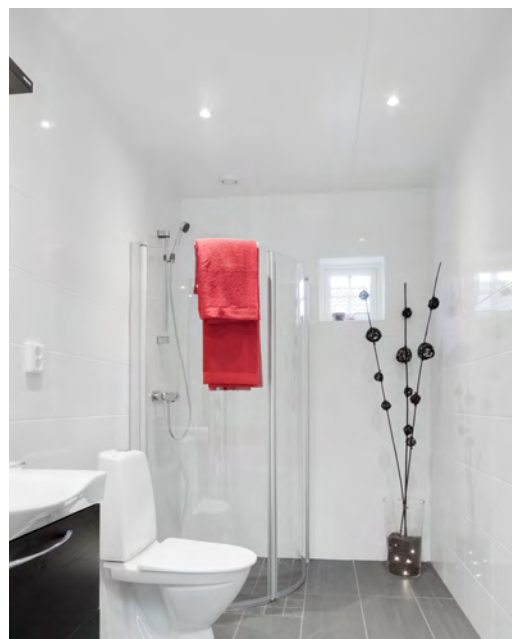

Ek Concerto, 3-stav, vit mattlack. Till bostadsutrymmen, exkl. våtrum och entré.
Golvlist vitmålad.