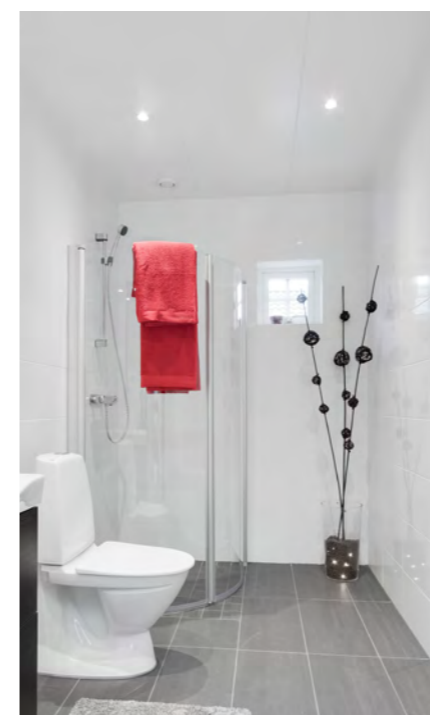

Spotlightspaket (istället för standardbelysning)