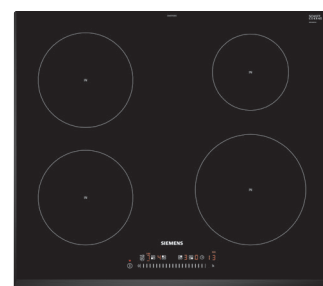

Kök

Kökslucka
JP/Mono vit

Övrigt: *Infällda spotlights (5 st)*

Bänkskiva, laminat
Delaware Stone 652

Kakel
Vit matt 10x30 cm,
rak sättning

Handtag
Lounge, krom look
med svart läder

Induktionshäll

Vitvaror
i rostfritt

Kylskåp

Frys

Spisfläkt

Diskmaskin

Inbyggnadsugn

Mikrovågsugn

WC/Dusch & Bad

Kakel, vägg
Vit matt, 25x40 cm

Klinker, golv
Stone Mörkgrå, 33x33 cm

Kommod & Spegelskåp
Kommod Vedum Free Maja, vit med två lådor och spegelskåp Viken

Övrigt: Infällda spotlights i WC/Dusch (4 st) och Bad (3 st)

Komfortvärme,
elslingor i golv,
i Bad på
övervåning